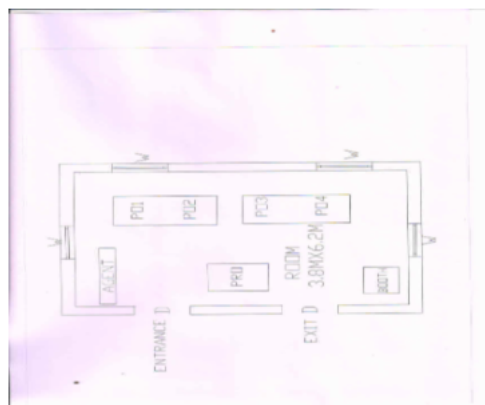

নির্বাচক নিবন্ধন আধিকারিকের স্বাক্ষর

Nazri Naksha

Google Map View

Polling Station Building Front View

Polling Station Front View

Cad View

Key MAP View

1 নাম : বনশ্রী প্রামাণিক দাস স্বামীর নাম: রঞ্জিত দাস বাড়ির নং : n0009 বয়স : 51 লিঙ্গ : মহিলা	GXC1353457 ফটো উপলব্ধ	2 নাম : শ্রেয়সী দাস পিতার নাম: রঞ্জিত দাস বাড়ির নং : n0009 বয়স : 32 লিঙ্গ : মহিলা	ABA1540152 ফটো উপলব্ধ	3 নাম : রঞ্জিত দাস পিতার নাম: গৌরহরি দাস বাড়ির নং : n0009 বয়স : 55 লিঙ্গ : পুরুষ	ABA1947076 ফটো উপলব্ধ
4 নাম : গঙ্গামণি মন্ডল দাস স্বামীর নাম: গোকুল চন্দ্র দাস বাড়ির নং : n0194 বয়স : 36 লিঙ্গ : মহিলা	ABA1238633 ফটো উপলব্ধ	5 নাম : মোনালিসা দাস পিতার নাম: ভবতোষ দাস বাড়ির নং : n0003 বয়স : 29 লিঙ্গ : মহিলা	ABA1707777 ফটো উপলব্ধ	6 নাম : দীপ জ্যোতি দাস পিতার নাম: ভবতোষ দাস বাড়ির নং : এন০০০০ বয়স : 24 লিঙ্গ : পুরুষ	ABA2317782 ফটো উপলব্ধ
7 নাম : ভবতোষ দাস পিতার নাম: সতীশচন্দ্র দাস বাড়ির নং : n0003 বয়স : 55 লিঙ্গ : পুরুষ	WB/31/209/408444 ফটো উপলব্ধ	8 নাম : তনুশ্রী খাটয়া(দাস) স্বামীর নাম: ভবতোষ দাস বাড়ির নং : n0003 বয়স : 57 লিঙ্গ : মহিলা	WB/31/209/408442 ফটো উপলব্ধ	9 নাম : সুমনা ডাকুয়া(দাস) স্বামীর নাম: বিশ্বজিৎ দাস বাড়ির নং : n0183 বয়স : 34 লিঙ্গ : মহিলা	ABA1308857 ফটো উপলব্ধ
10 নাম : সরস্বতী দালাল সিংহ স্বামীর নাম: পলাশ সিংহ বাড়ির নং : এন01633 বয়স : 29 লিঙ্গ : মহিলা	ABA2188126 ফটো উপলব্ধ	11 নাম : তাপস রঞ্জন দাস পিতার নাম: নির্মল দাস বাড়ির নং : n0018 বয়স : 57 লিঙ্গ : পুরুষ	GXC2289973 ফটো উপলব্ধ	12 নাম : অনাদি দাস পিতার নাম: গৌরহরি দাস বাড়ির নং : n0011 বয়স : 72 লিঙ্গ : পুরুষ	ABA1793678 ফটো উপলব্ধ
13 নাম : সূর্যকান্তি দাস মায়ের নাম: আনাদি দাস বাড়ির নং : n0011 বয়স : 28 লিঙ্গ : পুরুষ	ABA1793686 ফটো উপলব্ধ	14 নাম : কিরণময় দাস পিতার নাম: তপস দাস বাড়ির নং : 101 বয়স : 30 লিঙ্গ : পুরুষ	ABA2225654 ফটো উপলব্ধ	15 নাম : কাকলী দাস স্বামীর নাম: তুহীন কান্তি দাস বাড়ির নং : n0020 বয়স : 47 লিঙ্গ : মহিলা	ABA0799031 ফটো উপলব্ধ
16 নাম : গনেশ দাস পিতার নাম: শক্তিপদ দাস বাড়ির নং : n0006 বয়স : 35 লিঙ্গ : পুরুষ	ABA1237130 ফটো উপলব্ধ	17 নাম : অপর্ণা দাস পিতার নাম: খোকন দাস বাড়ির নং : এন0000 বয়স : 24 লিঙ্গ : মহিলা	ABA2271583 ফটো উপলব্ধ	18 নাম : মানসী দাস স্বামীর নাম: লালমোহন দাস বাড়ির নং : n0020 বয়স : 65 লিঙ্গ : মহিলা	ABA2304772 ফটো উপলব্ধ
19 নাম : তনুশ্রী বারিক দাস স্বামীর নাম: কিরণময় দাস বাড়ির নং : এন০০০০ বয়স : 26 লিঙ্গ : মহিলা	ABA2317824 ফটো উপলব্ধ	20 নাম : শম্ভু দাস পিতার নাম: চিন্তামণী দাস বাড়ির নং : n0028 বয়স : 38 লিঙ্গ : পুরুষ	GXC2350759 ফটো উপলব্ধ	21 নাম : প্রিয়ান্বিতা দাস স্বামীর নাম: রাজু দাস বাড়ির নং : পাট নং 144 বয়স : 29 লিঙ্গ : মহিলা	ABA2376929 ফটো উপলব্ধ
22 নাম : নমিতা রানী দাস স্বামীর নাম: ননীগোপাল দাস বাড়ির নং : n0050 বয়স : 65 লিঙ্গ : মহিলা	GXC2163962 ফটো উপলব্ধ	23 নাম : প্রীতিলতা মন্ডল দাস স্বামীর নাম: সঞ্জীব দাস বাড়ির নং : এন0036 বয়স : 28 লিঙ্গ : মহিলা	ABA1817774 ফটো উপলব্ধ	24 নাম : সমির দাস পিতার নাম: নারায়ন দাস বাড়ির নং : n0012 বয়স : 42 লিঙ্গ : পুরুষ	ABA0799221 ফটো উপলব্ধ
25 নাম : তুলসী দাস পিতার নাম: সুধাংশু দাস বাড়ির নং : n0015 বয়স : 35 লিঙ্গ : পুরুষ	ABA1793835 ফটো উপলব্ধ	26 নাম : সুনীতা প্রামাণিক(দাস) স্বামীর নাম: বাবলু দাস বাড়ির নং : n0012 বয়স : 30 লিঙ্গ : মহিলা	ABA1793843 ফটো উপলব্ধ	27 নাম : নন্দ দাস পিতার নাম: ভানু দাস বাড়ির নং : N0030 বয়স : 26 লিঙ্গ : পুরুষ	ABA2074128 ফটো উপলব্ধ
28 নাম : অবিনাশ দাস পিতার নাম: খোকণ দাস বাড়ির নং : N0001 বয়স : 25 লিঙ্গ : পুরুষ	ABA2075356 ফটো উপলব্ধ	29 নাম : ননীগোপাল দাস পিতার নাম: রাজকৃষ্ণ দাস বাড়ির নং : N0050 বয়স : 73 লিঙ্গ : পুরুষ	ABA1707785 ফটো উপলব্ধ	30 নাম : রেখা দাস স্বামীর নাম: তুলসী দাস বাড়ির নং : N0001 বয়স : 37 লিঙ্গ : মহিলা	ABA2112522 ফটো উপলব্ধ