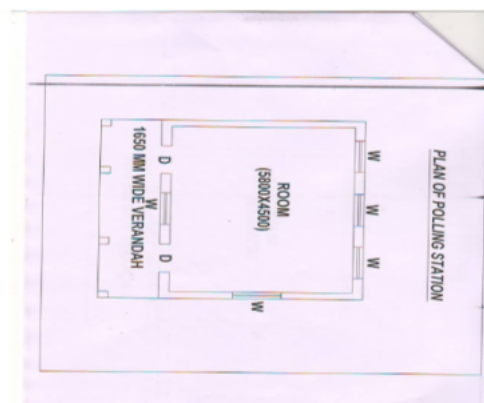

নির্বাচক নিবন্ধন আধিকারিকের স্বাক্ষর

Nazri Naksha

Google Map View

Polling Station Building Front View

Polling Station Front View

Cad View

Key MAP View

বিধানসভা নির্বাচনক্ষেত্রের নং, নাম : 215-খেজুরি  
ভাগ নং, নাম : 1-পোড়াচিংড়া (মণ্ডল,উত্তর ও পশ্চিম পাড়া)