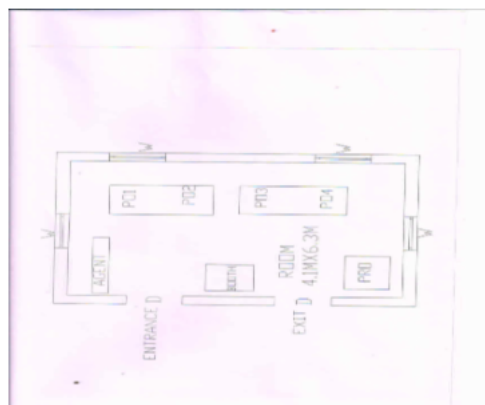

নির্বাচক নিবন্ধন আধিকারিকের স্বাক্ষর

Nazri Naksha

Google Map View

Polling Station Building Front View

Polling Station Front View

Cad View

Key MAP View

1 নাম : হানিফ আলি খাঁন পিতার নাম: মোসলেম আলি খাঁন বাড়ির নং : n0054 বয়স : 39 লিঙ্গ : পুরুষ	ABA1237809 ফটো উপলব্ধ	2 নাম : নাজমা বিবি স্বামীর নাম: মনতাজ আলি খাঁন বাড়ির নং : n0054 বয়স : 53 লিঙ্গ : মহিলা	ABA1958891 ফটো উপলব্ধ	3 নাম : বাহারুল বিবি স্বামীর নাম: মমরেজ খাঁন বাড়ির নং : n0054 বয়স : 59 লিঙ্গ : মহিলা	WB/31/209/420530 ফটো উপলব্ধ
4 নাম : মৌলুদা বিবি স্বামীর নাম: মতলেব খাঁন বাড়ির নং : n0054 বয়স : 48 লিঙ্গ : মহিলা	ABA1944487 ফটো উপলব্ধ	5 নাম : সুলতান সেক পিতার নাম: আবুবক্কর আলি সেক বাড়ির নং : n0009 বয়স : 35 লিঙ্গ : পুরুষ	ABA1542562 ফটো উপলব্ধ	6 নাম : মহিমা বিবি পিতার নাম: সেক সাহালাম বাড়ির নং : n0009 বয়স : 39 লিঙ্গ : মহিলা	ABA1101369 ফটো উপলব্ধ
7 নাম : সেক সাহালাম পিতার নাম: সেক আবুবক্কর বাড়ির নং : n0009 বয়স : 44 লিঙ্গ : পুরুষ	ABA1101351 ফটো উপলব্ধ	8 নাম : সেক সকেত পিতার নাম: সেক জয়নাল বাড়ির নং : n0023 বয়স : 62 লিঙ্গ : পুরুষ	ABA1953041 ফটো উপলব্ধ	9 নাম : মমতাজ বেগম স্বামীর নাম: সহিদুল আলি সাহা বাড়ির নং : n0059 বয়স : 35 লিঙ্গ : মহিলা	ABA1237676 ফটো উপলব্ধ
10 নাম : ফাতেমা বিবি স্বামীর নাম: আক্রাম আলি সাহা বাড়ির নং : n0059 বয়স : 34 লিঙ্গ : মহিলা	ABA1542422 ফটো উপলব্ধ	11 নাম : খেইরুল বিবি স্বামীর নাম: সাদেক মল্লিক বাড়ির নং : n0092 বয়স : 56 লিঙ্গ : মহিলা	WB/31/209/420101 ফটো উপলব্ধ	12 নাম : মানসুরা বিবি স্বামীর নাম: সেক আবেদ বাড়ির নং : n0020 বয়স : 39 লিঙ্গ : মহিলা	GXC2381267 ফটো উপলব্ধ
13 নাম : শরিফা বিবি স্বামীর নাম: সেখ আজত বাড়ির নং : n0020 বয়স : 43 লিঙ্গ : মহিলা	GXC1921832 ফটো উপলব্ধ	14 নাম : আবেদ সেখ পিতার নাম: সেখ আব্দুল রেজ্জাক বাড়ির নং : n0020 বয়স : 44 লিঙ্গ : পুরুষ	GXC2243624 ফটো উপলব্ধ	15 নাম : সেখআজ্জেদ পিতার নাম: সেখ আব্দুল বাড়ির নং : n0020 বয়স : 48 লিঙ্গ : পুরুষ	GXC1921824 ফটো উপলব্ধ
16 নাম : কাহারুল ইসলাম খাঁন পিতার নাম: মমরেজ আলি খাঁন বাড়ির নং : n0054 বয়স : 37 লিঙ্গ : পুরুষ	ABA1237767 ফটো উপলব্ধ	17 নাম : মমরেজ আলি খাঁন পিতার নাম: আবদুল মজিদ খাঁন বাড়ির নং : n0054 বয়স : 65 লিঙ্গ : পুরুষ	WB/31/209/420185 ফটো উপলব্ধ	18 নাম : লালবানু বিবি স্বামীর নাম: মসলেম খাঁন বাড়ির নং : n0054 বয়স : 80 লিঙ্গ : মহিলা	WB/31/209/420460 ফটো উপলব্ধ
19 নাম : সামসুল মল্লিক পিতার নাম: সাদেক মল্লিক বাড়ির নং : n0092 বয়স : 37 লিঙ্গ : পুরুষ	ABA1403096 ফটো উপলব্ধ	20 নাম : লায়লা বিবি স্বামীর নাম: সেক সকেত বাড়ির নং : n0023 বয়স : 54 লিঙ্গ : মহিলা	ABA1953058 ফটো উপলব্ধ	21 নাম : আজিরন বিবি স্বামীর নাম: মোবারক আলি সাহা বাড়ির নং : n0059 বয়স : 65 লিঙ্গ : মহিলা	WB/31/209/420162 ফটো উপলব্ধ
22 নাম : জয়শ্রী মন্ডল স্বামীর নাম: শংকর মন্ডল বাড়ির নং : n0069 বয়স : 52 লিঙ্গ : মহিলা	GXC1322502 ফটো উপলব্ধ	23 নাম : সেক আবুবক্কর পিতার নাম: সেক মসেউদ্দিন বাড়ির নং : n0009 বয়স : 86 লিঙ্গ : পুরুষ	GXC1418441 ফটো উপলব্ধ	24 নাম : সাহারা বানু বিবি স্বামীর নাম: সেক আবুবক্কর বাড়ির নং : n0009 বয়স : 78 লিঙ্গ : মহিলা	ABA1954296 ফটো উপলব্ধ
25 নাম : বর্নালী মন্ডল দাস স্বামীর নাম: রঞ্জন কুমার দাস বাড়ির নং : এন0009 বয়স : 26 লিঙ্গ : মহিলা	ABA1890912 ফটো উপলব্ধ	26 নাম : কাশিম আলি খাঁন পিতার নাম: রেজাবুল খাঁন বাড়ির নং : এন0054 বয়স : 28 লিঙ্গ : পুরুষ	ABA1890896 ফটো উপলব্ধ	27 নাম : আমিনা বিবি স্বামীর নাম: সেক জাহেতুল বাড়ির নং : এন0020 বয়স : 24 লিঙ্গ : মহিলা	ABA2320604 ফটো উপলব্ধ
28 নাম : সেক ইসমাইল পিতার নাম: সেক আজ্জেদ বাড়ির নং : এন0020 বয়স : 23 লিঙ্গ : পুরুষ	ABA2345775 ফটো উপলব্ধ	29 নাম : সেক ইয়াসিন পিতার নাম: সেক আজ্জেদ বাড়ির নং : এন0020 বয়স : 23 লিঙ্গ : পুরুষ	ABA2345809 ফটো উপলব্ধ	30 নাম : বুলবুল বিবি স্বামীর নাম: কাশিম আলি খান বাড়ির নং : এন0058 বয়স : 24 লিঙ্গ : মহিলা	ABA2342459 ফটো উপলব্ধ