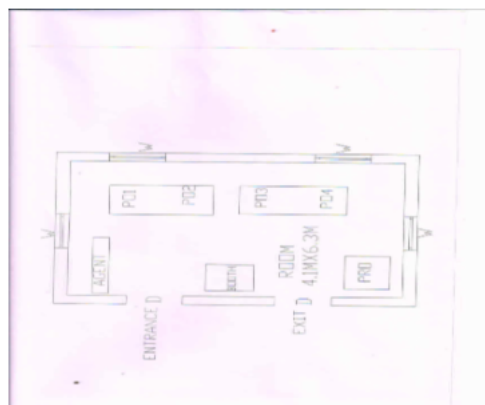

নির্বাচক নিবন্ধন আধিকারিকের স্বাক্ষর

Nazri Naksha

Google Map View

Polling Station Building Front View

Polling Station Front View

Cad View

Key MAP View

1 নাম : নিহারী পাত্র স্বামীর নাম: জীবন পাত্র বাড়ির নং : n0039 বয়স : 84 লিঙ্গ : মহিলা	ABA1958388 ফটো উপলব্ধ	2 নাম : বিনয় পাত্র মায়ের নাম: নিহারী পাত্র বাড়ির নং : n0039 বয়স : 41 লিঙ্গ : পুরুষ	GXC1974393 ফটো উপলব্ধ	3 নাম : খুব্বালা মণ্ডল স্বামীর নাম: রবীন্দ্র মণ্ডল বাড়ির নং : n0048 বয়স : 53 লিঙ্গ : মহিলা	WB/31/209/429443 ফটো উপলব্ধ
4 নাম : রবীন্দ্রনাথ মন্ডল পিতার নাম: প্রমোদ মণ্ডল বাড়ির নং : n0048 বয়স : 54 লিঙ্গ : পুরুষ	ABA1964584 ফটো উপলব্ধ	5 নাম : আখসেদা বিবি স্বামীর নাম: মুখলেসুর রহমান খাঁন বাড়ির নং : n0089 বয়স : 32 লিঙ্গ : মহিলা	ABA1544220 ফটো উপলব্ধ	6 নাম : মুখলেসুর রহমান খাঁন পিতার নাম: আব্দুল আজিজ খাঁন বাড়ির নং : n0089 বয়স : 48 লিঙ্গ : পুরুষ	ABA1101799 ফটো উপলব্ধ
7 নাম : মনিমালা দাস স্বামীর নাম: বিশ্বরঞ্জন দাস বাড়ির নং : n0036 বয়স : 51 লিঙ্গ : মহিলা	ABA1948785 ফটো উপলব্ধ	8 নাম : বিশ্বরঞ্জন দাস পিতার নাম: পরেশ দাস বাড়ির নং : n0036 বয়স : 60 লিঙ্গ : পুরুষ	ABA1948801 ফটো উপলব্ধ	9 নাম : মৌসুমী দাস স্বামীর নাম: নিউটন দাস বাড়ির নং : n0074 বয়স : 38 লিঙ্গ : মহিলা	GXC2176626 ফটো উপলব্ধ
10 নাম : বিজয় কুমার পাত্র পিতার নাম: জীবন কুমার পাত্র বাড়ির নং : n0039 বয়স : 46 লিঙ্গ : পুরুষ	ABA1710490 ফটো উপলব্ধ	11 নাম : সুরজিৎ পাত্র পিতার নাম: বিজয় কুমার পাত্র পাত্র বাড়ির নং : এন০০৩৯ বয়স : 21 লিঙ্গ : পুরুষ	ABA2442879 ফটো উপলব্ধ	12 নাম : নন্দিতা মন্ডল পিতার নাম: প্রমোদ মন্ডল বাড়ির নং : n0048 বয়স : 45 লিঙ্গ : মহিলা	GXC1325356 ফটো উপলব্ধ
13 নাম : পম্পা দাস পাত্র স্বামীর নাম: বিনয় পাত্র বাড়ির নং : n0090 বয়স : 39 লিঙ্গ : মহিলা	GXC2240133 ফটো উপলব্ধ	14 নাম : শান্তবাবা পাত্র স্বামীর নাম: অতুল পাত্র বাড়ির নং : n0040 বয়স : 84 লিঙ্গ : মহিলা	ABA1963982 ফটো উপলব্ধ	15 নাম : অনিমেষ পাত্র পিতার নাম: অতুলচন্দ্র পাত্র বাড়ির নং : n0040 বয়স : 44 লিঙ্গ : পুরুষ	GXC2176675 ফটো উপলব্ধ
16 নাম : চন্দনেশ্বর কামিলা পিতার নাম: সুরেন্দ্রনাথ কামিলা বাড়ির নং : n0065 বয়স : 73 লিঙ্গ : পুরুষ	WB/31/209/429056 ফটো উপলব্ধ	17 নাম : সুনন্দ কামিলা পিতার নাম: ভীমেশ্বর কামিলা বাড়ির নং : 0065 বয়স : 28 লিঙ্গ : পুরুষ	ABA1838325 ফটো উপলব্ধ	18 নাম : আসমিনা বিবি স্বামীর নাম: সফিউল খার্ন বাড়ির নং : এন0001 বয়স : 26 লিঙ্গ : মহিলা	ABA2159309 ফটো উপলব্ধ
19 নাম : অপর্ণা রায় পিতার নাম: আশীষ রায় বাড়ির নং : এন0001 বয়স : 26 লিঙ্গ : মহিলা	ABA2058980 ফটো উপলব্ধ	20 নাম : সিদ্ধার্থ শঙ্কর মন্ডল পিতার নাম: চিত্তরঞ্জন মন্ডল বাড়ির নং : এন001 বয়স : 48 লিঙ্গ : পুরুষ	GXC2149797 ফটো উপলব্ধ	21 নাম : আমানউল্লা হোসেন খাঁন পিতার নাম: আব্দুল আজিজ খাঁন বাড়ির নং : n0002 বয়স : 29 লিঙ্গ : পুরুষ	ABA1710425 ফটো উপলব্ধ
22 নাম : আব্দুল মান্নান খাঁ পিতার নাম: দিদার খাঁ বাড়ির নং : n0001 বয়স : 73 লিঙ্গ : পুরুষ	WB/31/209/429340 ফটো উপলব্ধ	23 নাম : আকলীমা বিবি স্বামীর নাম: মান্নান খাঁ বাড়ির নং : n0001 বয়স : 66 লিঙ্গ : মহিলা	WB/31/209/429351 ফটো উপলব্ধ	24 নাম : মোসারফ হোসেন খাঁন পিতার নাম: আব্দুল আজিজ বাড়ির নং : n0002 বয়স : 34 লিঙ্গ : পুরুষ	ABA1308220 ফটো উপলব্ধ
25 নাম : মসিউর রহমান খাঁন পিতার নাম: আব্দুল আজিজ খাঁন বাড়ির নং : n0002 বয়স : 37 লিঙ্গ : পুরুষ	ABA1101773 ফটো উপলব্ধ	26 নাম : রসিদা বিবি স্বামীর নাম: মহম্মদ হোসেন বাড়ির নং : n0002 বয়স : 46 লিঙ্গ : মহিলা	GXC2293041 ফটো উপলব্ধ	27 নাম : মহম্মদ হোসেন খাঁ পিতার নাম: অজিজ খাঁ বাড়ির নং : n0002 বয়স : 49 লিঙ্গ : পুরুষ	GXC1325752 ফটো উপলব্ধ
28 নাম : আমিনা বিবি স্বামীর নাম: আজিজ খাঁ বাড়ির নং : n0002 বয়স : 63 লিঙ্গ : মহিলা	WB/31/209/429378 ফটো উপলব্ধ	29 নাম : আব্দুল আজিজ খাঁ পিতার নাম: দিদার খাঁ বাড়ির নং : n0002 বয়স : 70 লিঙ্গ : পুরুষ	WB/31/209/429481 ফটো উপলব্ধ	30 নাম : মুর্শিদা বিবি স্বামীর নাম: নিজামুদ্দিন খান বাড়ির নং : n0001 বয়স : 34 লিঙ্গ : মহিলা	ABA1544238 ফটো উপলব্ধ