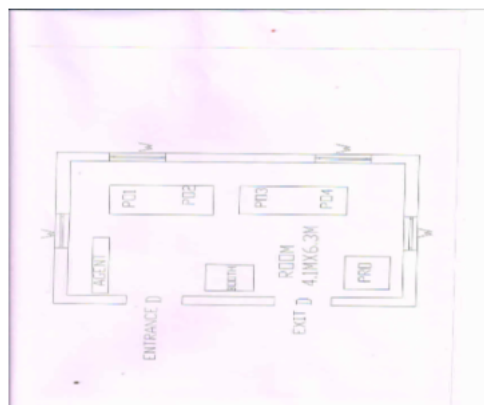

নির্বাচক নিবন্ধন আধিকারিকের স্বাক্ষর

Nazri Naksha

Google Map View

Polling Station Building Front View

Polling Station Front View

Cad View

Key MAP View

1 নাম : সুমিতা পুরকাইত (কবি) স্বামীর নাম: বচন কবি বাড়ির নং : n0007 বয়স : 33 লিঙ্গ : মহিলা	ABA1405620 ফটো উপলব্ধ	2 নাম : বচন কবি পিতার নাম: সুধাংশু কবি বাড়ির নং : n0007 বয়স : 44 লিঙ্গ : পুরুষ	ABA1308683 ফটো উপলব্ধ	3 নাম : অনিমা কবি স্বামীর নাম: সুধাংশু কবি বাড়ির নং : n0007 বয়স : 58 লিঙ্গ : মহিলা	WB/31/209/432792 ফটো উপলব্ধ
4 নাম : সুধাংশু কবি পিতার নাম: লালমোহন কবি বাড়ির নং : n0007 বয়স : 68 লিঙ্গ : পুরুষ	WB/31/209/432791 ফটো উপলব্ধ	5 নাম : জয়ন্তী কবি স্বামীর নাম: সহদেব কবি বাড়ির নং : n0006 বয়স : 47 লিঙ্গ : মহিলা	GXC2178432 ফটো উপলব্ধ	6 নাম : সহদেব কবি পিতার নাম: লালমোহন কবি বাড়ির নং : n0006 বয়স : 52 লিঙ্গ : পুরুষ	WB/31/209/432816 ফটো উপলব্ধ
7 নাম : বর্না দাস (কবি) স্বামীর নাম: পুলিন কবি বাড়ির নং : n0005 বয়স : 34 লিঙ্গ : মহিলা	ABA1405281 ফটো উপলব্ধ	8 নাম : সীতা কবি স্বামীর নাম: সুনীল কবি বাড়ির নং : n0005 বয়স : 43 লিঙ্গ : মহিলা	GXC2178424 ফটো উপলব্ধ	9 নাম : সুনীল কবি পিতার নাম: গুনাধর কবি বাড়ির নং : n0005 বয়স : 50 লিঙ্গ : পুরুষ	GXC2178416 ফটো উপলব্ধ
10 নাম : পুলিন কবি পিতার নাম: গুনাধর কবি বাড়ির নং : n0005 বয়স : 41 লিঙ্গ : পুরুষ	GXC2179984 ফটো উপলব্ধ	11 নাম : শম্ভু কবি পিতার নাম: অনিল কবি বাড়ির নং : n0005 বয়স : 33 লিঙ্গ : পুরুষ	ABA1405547 ফটো উপলব্ধ	12 নাম : উষা কবি স্বামীর নাম: অনিল কবি বাড়ির নং : n0005 বয়স : 52 লিঙ্গ : মহিলা	WB/31/209/432837 ফটো উপলব্ধ
13 নাম : অনিল কবি পিতার নাম: গুনাধর কবি বাড়ির নং : n0005 বয়স : 55 লিঙ্গ : পুরুষ	WB/31/209/432836 ফটো উপলব্ধ	14 নাম : শিপ্রা কবি স্বামীর নাম: প্রভাংশু কবি বাড়ির নং : n0009 বয়স : 103 লিঙ্গ : মহিলা	WB/31/209/432793 ফটো উপলব্ধ	15 নাম : প্রভাংশু কবি পিতার নাম: লালমোহন কবি বাড়ির নং : n0008 বয়স : 60 লিঙ্গ : পুরুষ	WB/31/209/432582 ফটো উপলব্ধ
16 নাম : তপতী কবি স্বামীর নাম: হিমাংশু কবি বাড়ির নং : n0008 বয়স : 54 লিঙ্গ : মহিলা	WB/31/209/432797 ফটো উপলব্ধ	17 নাম : হিমাংশু কবি পিতার নাম: লালমোহন কবি বাড়ির নং : n0008 বয়স : 63 লিঙ্গ : পুরুষ	ABA2027894 ফটো উপলব্ধ	18 নাম : রবিন কবি পিতার নাম: সহদেব কবি বাড়ির নং : N0006 বয়স : 27 লিঙ্গ : পুরুষ	ABA2075133 ফটো উপলব্ধ
19 নাম : প্রসেনজিৎ কবি পিতার নাম: প্রভাংশু কবি বাড়ির নং : 185 বয়স : 25 লিঙ্গ : পুরুষ	ABA2303840 ফটো উপলব্ধ	20 নাম : রিঙ্কু পাত্র (কবি) স্বামীর নাম: শম্ভু কবি বাড়ির নং : n0005 বয়স : 30 লিঙ্গ : মহিলা	ABA1711290 ফটো উপলব্ধ	21 নাম : মিঠুন কবি পিতার নাম: সুধাংশু কবি বাড়ির নং : n0007 বয়স : 30 লিঙ্গ : পুরুষ	ABA1796242 ফটো উপলব্ধ
22 নাম : বাসনা লায়ী কবি স্বামীর নাম: মিঠুন কবি বাড়ির নং : এন0000 বয়স : 26 লিঙ্গ : মহিলা	ABA2461630 ফটো উপলব্ধ	23 নাম : বাপা কবি পিতার নাম: সুনীল কবি বাড়ির নং : কুড়ি বয়স : 24 লিঙ্গ : পুরুষ	ABA2310423 ফটো উপলব্ধ	24 নাম : সৃজন কবি পিতার নাম: সুনীল কবি বাড়ির নং : এন0000 বয়স : 21 লিঙ্গ : পুরুষ	ABA2463057 ফটো উপলব্ধ
25 নাম : সঞ্চিতা কর মাইতি স্বামীর নাম: রবি মাইতি বাড়ির নং : n0129 বয়স : 33 লিঙ্গ : মহিলা	ABA1424761 ফটো উপলব্ধ	26 নাম : অনু করন পিতার নাম: পরেশ করন বাড়ির নং : n0059 বয়স : 47 লিঙ্গ : পুরুষ	GXC1414457 ফটো উপলব্ধ	27 নাম : প্রতিমা শীট করণ স্বামীর নাম: অনু করণ বাড়ির নং : এন0059 বয়স : 38 লিঙ্গ : মহিলা	ABA1188523 ফটো উপলব্ধ
28 নাম : অনিতা গিরি স্বামীর নাম: রঞ্জিত গিরি বাড়ির নং : n0004 বয়স : 34 লিঙ্গ : মহিলা	ABA1405570 ফটো উপলব্ধ	29 নাম : সোমনাথ গিরি পিতার নাম: কালিপদ গিরি বাড়ির নং : n0004 বয়স : 32 লিঙ্গ : পুরুষ	ABA1405588 ফটো উপলব্ধ	30 নাম : সঞ্জিত গিরি পিতার নাম: কালিপদ গিরি বাড়ির নং : 81 বয়স : 39 লিঙ্গ : পুরুষ	GXC2381952 ফটো উপলব্ধ