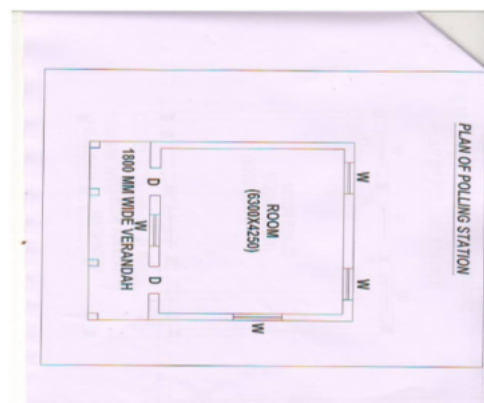

নির্বাচক নিবন্ধন আধিকারিকের স্বাক্ষর

Nazri Naksha

Google Map View

Polling Station Building Front View

Polling Station Front View

Cad View

Key MAP View

|   |                                |   |                          |  |                                |
|---|--------------------------------|---|--------------------------|--|--------------------------------|
| 1<br>নাম : গনেশ চন্দ্র দাস<br>মায়ের নাম: গৌরী দাস<br>বাড়ির নং : n0032<br>বয়স : 37 লিঙ্গ : পুরুষ                | ABA1125434<br>ফটো উপলব্ধ       | 2<br>নাম : পৌরী দাস<br>স্বামীর নাম: ঝড়চরন দাস<br>বাড়ির নং : n0032<br>বয়স : 58 লিঙ্গ : মহিলা            | ABA2030971<br>ফটো উপলব্ধ | 3<br>নাম : মানসী গুচ্ছাইত দাস<br>স্বামীর নাম: গণেশ চন্দ্র দাস<br>বাড়ির নং : এন0032<br>বয়স : 26 লিঙ্গ : মহিলা | ABA1922145<br>ফটো উপলব্ধ       |
| 4<br>নাম : রাজীব জানা<br>পিতার নাম: সুকুমার জানা<br>বাড়ির নং : n0019<br>বয়স : 35 লিঙ্গ : পুরুষ                  | ABA1125749<br>ফটো উপলব্ধ       | 5<br>নাম : শুভজীৎ জানা<br>পিতার নাম: তাপস কুমার জানা<br>বাড়ির নং : N0118<br>বয়স : 25 লিঙ্গ : পুরুষ      | ABA2077014<br>ফটো উপলব্ধ | 6<br>নাম : পার্থ প্রতিম জানা<br>পিতার নাম: পলাশ জানা<br>বাড়ির নং : N0009<br>বয়স : 25 লিঙ্গ : পুরুষ           | ABA2077592<br>ফটো উপলব্ধ       |
| 7<br>নাম : কৃষ্ণা দাস জানা<br>স্বামীর নাম: পরিমল জানা<br>বাড়ির নং : এন0010<br>বয়স : 29 লিঙ্গ : মহিলা            | ZXL1824275<br>ফটো উপলব্ধ       | 8<br>নাম : সুমন জানা<br>পিতার নাম: রাজু জানা<br>বাড়ির নং : এন0015<br>বয়স : 22 লিঙ্গ : পুরুষ             | ABA2358950<br>ফটো উপলব্ধ | 9<br>নাম : অরিজিৎ জানা<br>পিতার নাম: তাপস কুমার জানা<br>বাড়ির নং : n0010<br>বয়স : 30 লিঙ্গ : পুরুষ           | ABA1581404<br>ফটো উপলব্ধ       |
| 10<br>নাম : বর্না জানা<br>স্বামীর নাম: প্রশান্ত জানা<br>বাড়ির নং : এন0001<br>বয়স : 26 লিঙ্গ : মহিলা             | ABA1922236<br>ফটো উপলব্ধ       | 11<br>নাম : মমতা কামিলা জানা<br>স্বামীর নাম: বাপন জানা<br>বাড়ির নং : N0018<br>বয়স : 29 লিঙ্গ : মহিলা    | ABA1648906<br>ফটো উপলব্ধ | 12<br>নাম : দেবায়ন জানা<br>পিতার নাম: শংকর সাধন জানা<br>বাড়ির নং : N0014<br>বয়স : 25 লিঙ্গ : পুরুষ          | ABA2077634<br>ফটো উপলব্ধ       |
| 13<br>নাম : সুরথ জানা<br>পিতার নাম: মানিক জানা<br>বাড়ির নং : N0019<br>বয়স : 28 লিঙ্গ : পুরুষ                    | ABA1829399<br>ফটো উপলব্ধ       | 14<br>নাম : সুরাজিৎ জানা<br>পিতার নাম: পিযুষ কান্তি জানা<br>বাড়ির নং : এন0008<br>বয়স : 23 লিঙ্গ : পুরুষ | ABA2281244<br>ফটো উপলব্ধ | 15<br>নাম : সুদেষ্ণা<br>স্বামীর নাম: সুরত জানা<br>বাড়ির নং : N0019<br>বয়স : 28 লিঙ্গ : মহিলা                 | ABA1829407<br>ফটো উপলব্ধ       |
| 16<br>নাম : সুরত জানা<br>পিতার নাম: মানিক জানা<br>বাড়ির নং : n0019<br>বয়স : 29 লিঙ্গ : পুরুষ                    | ABA1649219<br>ফটো উপলব্ধ       | 17<br>নাম : বাপন জানা<br>পিতার নাম: প্রশান্ত জানা<br>বাড়ির নং : n0018<br>বয়স : 29 লিঙ্গ : পুরুষ         | ABA1649292<br>ফটো উপলব্ধ | 18<br>নাম : তরুন কুমার জানা<br>পিতার নাম: শীতল জানা<br>বাড়ির নং : n0004<br>বয়স : 29 লিঙ্গ : পুরুষ            | ABA1649326<br>ফটো উপলব্ধ       |
| 19<br>নাম : সুনীতি মাইতি জানা<br>স্বামীর নাম: স্বপন জানা<br>বাড়ির নং : n0017<br>বয়স : 56 লিঙ্গ : মহিলা          | ABA2412047<br>ফটো উপলব্ধ       | 20<br>নাম : বিশুজিৎ জানা<br>পিতার নাম: পীযুষ কান্তি জানা<br>বাড়ির নং : n0008<br>বয়স : 29 লিঙ্গ : পুরুষ  | ABA1649250<br>ফটো উপলব্ধ | 21<br>নাম : তাপস কুমার জানা<br>পিতার নাম: সুরেশ জানা<br>বাড়ির নং : n0118<br>বয়স : 55 লিঙ্গ : পুরুষ           | WB/31/214/321568<br>ফটো উপলব্ধ |
| 22<br>নাম : সুলোচনা বেরা(জানা)<br>স্বামীর নাম: প্রদীপ কুমার জানা<br>বাড়ির নং : এন0012<br>বয়স : 46 লিঙ্গ : মহিলা | MXC2216901<br>ফটো উপলব্ধ       | 23<br>নাম : দীপনারায়ন জানা<br>পিতার নাম: শংকর সাধন জানা<br>বাড়ির নং : n0014<br>বয়স : 31 লিঙ্গ : পুরুষ  | ABA1431998<br>ফটো উপলব্ধ | 24<br>নাম : প্রদীপ কুমার জানা<br>পিতার নাম: শীতল জানা<br>বাড়ির নং : এন0012<br>বয়স : 57 লিঙ্গ : পুরুষ         | ABA2213684<br>ফটো উপলব্ধ       |
| 25<br>নাম : রাধারানী জানা<br>স্বামীর নাম: শংকর সাধন জানা<br>বাড়ির নং : n0014<br>বয়স : 54 লিঙ্গ : মহিলা          | WB/31/214/321889<br>ফটো উপলব্ধ | 26<br>নাম : তপন জানা<br>পিতার নাম: মনোরঞ্জন জানা<br>বাড়ির নং : n0003<br>বয়স : 41 লিঙ্গ : পুরুষ          | MXC2216984<br>ফটো উপলব্ধ | 27<br>নাম : স্বপন জানা<br>পিতার নাম: মনোরঞ্জন জানা<br>বাড়ির নং : n0003<br>বয়স : 46 লিঙ্গ : পুরুষ             | MXC1286939<br>ফটো উপলব্ধ       |
| 28<br>নাম : মনোরঞ্জন জানা<br>পিতার নাম: হৃষিকেশ জানা<br>বাড়ির নং : n0003<br>বয়স : 75 লিঙ্গ : পুরুষ              | WB/31/214/321630<br>ফটো উপলব্ধ | 29<br>নাম : প্রতিমা জানা<br>স্বামীর নাম: মাখন জানা<br>বাড়ির নং : n0002<br>বয়স : 32 লিঙ্গ : মহিলা        | ABA1327899<br>ফটো উপলব্ধ | 30<br>নাম : মাখন জানা<br>পিতার নাম: প্রফুল্ল জানা<br>বাড়ির নং : n0002<br>বয়স : 38 লিঙ্গ : পুরুষ              | MXC2482354<br>ফটো উপলব্ধ       |