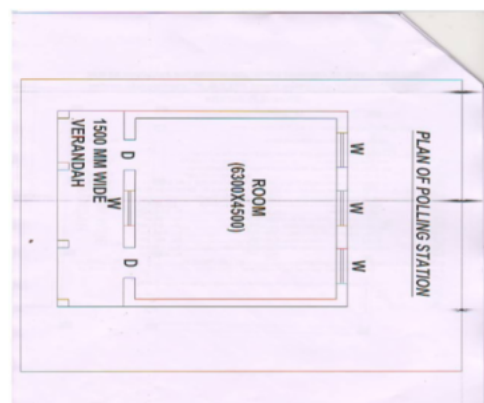

নির্বাচক নিবন্ধন আধিকারিকের স্বাক্ষর

Nazri Naksha

Google Map View

Polling Station Building Front View

Polling Station Front View

Cad View

Key MAP View

বিধানসভা নির্বাচনক্ষেত্রের নং, নাম : 215-খেজুরি
ভাগ নং, নাম : 1-কিসমতবাজকুল(তিওরখালী)উগ্বেরা,দঃদাস,দিঃ