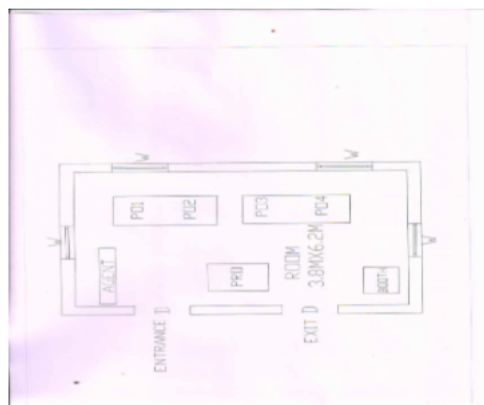

নির্বাচক নিবন্ধন আধিকারিকের স্বাক্ষর

Nazri Naksha

Google Map View

Polling Station Building Front View

Polling Station Front View

Cad View

Key MAP View

1	GXC2351682	নাম : সেক রফিউদ্দিন পিতার নাম: ইউসুফ বাড়ির নং : n0130 বয়স : 72 লিঙ্গ : পুরুষ	ফটো উপলব্ধ	2	GXC2181030	নাম : সেক রমজান পিতার নাম: সেক রফিউদ্দিন বাড়ির নং : n0130 বয়স : 45 লিঙ্গ : পুরুষ	ফটো উপলব্ধ	3	GXC2382166	নাম : রুকসানা বিবি স্বামীর নাম: সেক রমজান বাড়ির নং : n0130 বয়স : 37 লিঙ্গ : মহিলা	ফটো উপলব্ধ
4	ABA1405943	নাম : কল্যান কুমার করন পিতার নাম: ইন্দুভষণ করন বাড়ির নং : n0130 বয়স : 63 লিঙ্গ : পুরুষ	ফটো উপলব্ধ	5	ABA1945815	নাম : রুকেয়া বিবি স্বামীর নাম: সেক রফিউদ্দিন বাড়ির নং : n0130 বয়স : 66 লিঙ্গ : মহিলা	ফটো উপলব্ধ	6	ABA2297554	নাম : সেক রফিউদ্দিন স্বামীর নাম: শংকর মাইতি বাড়ির নং : n0132 বয়স : 51 লিঙ্গ : মহিলা	ফটো উপলব্ধ
7	ABA2229565	নাম : শঙ্কর মাইতি পিতার নাম: নটেন মাইতি বাড়ির নং : n0132 বয়স : 56 লিঙ্গ : পুরুষ	ফটো উপলব্ধ	8	ABA1944917	নাম : ফাতেমা বিবি স্বামীর নাম: ইউসুফ আলি খান বাড়ির নং : n0129 বয়স : 81 লিঙ্গ : মহিলা	ফটো উপলব্ধ	9	GXC2338044	নাম : মিজানুর রহমান পিতার নাম: আব্দুল দ্যাইয়ান বাড়ির নং : n0168 বয়স : 39 লিঙ্গ : পুরুষ	ফটো উপলব্ধ
10	ABA0849406	নাম : গৌরব কামিলা পিতার নাম: তারাপদ কামিলা বাড়ির নং : n0132 বয়স : 35 লিঙ্গ : পুরুষ	ফটো উপলব্ধ	11	ABA1545375	নাম : তনুশ্রী কামিলা স্বামীর নাম: গৌতম কামিলা বাড়ির নং : n0132 বয়স : 31 লিঙ্গ : মহিলা	ফটো উপলব্ধ	12	GXC2181063	নাম : গৌতম কামিলা পিতার নাম: তারাপদ কামিলা বাড়ির নং : n0132 বয়স : 40 লিঙ্গ : পুরুষ	ফটো উপলব্ধ
13	ABA1957323	নাম : অজিফা বিবি পিতার নাম: বাহার আলি খান বাড়ির নং : n0126 বয়স : 66 লিঙ্গ : মহিলা	ফটো উপলব্ধ	14	ABA1957356	নাম : আবুমুসা খান পিতার নাম: বাহার আলি খান বাড়ির নং : n0126 বয়স : 60 লিঙ্গ : পুরুষ	ফটো উপলব্ধ	15	ABA1967124	নাম : সরিফা বিবি স্বামীর নাম: আবুমুসা খান বাড়ির নং : n0126 বয়স : 64 লিঙ্গ : মহিলা	ফটো উপলব্ধ
16	ABA0847061	নাম : মঞ্জিলা বিবি স্বামীর নাম: আমির আলি খান বাড়ির নং : n0126 বয়স : 32 লিঙ্গ : মহিলা	ফটো উপলব্ধ	17	ABA2040988	নাম : সুমন মন্ডল পিতার নাম: মলয় মন্ডল বাড়ির নং : এন0087 বয়স : 26 লিঙ্গ : পুরুষ	ফটো উপলব্ধ	18	ABA1248814	নাম : পম্পা সাউ চন্দ স্বামীর নাম: লক্ষ্মণ চন্দ বাড়ির নং : অজানবাড়ী, পার্ট নং - ১৯৯ বয়স : 36 লিঙ্গ : মহিলা	ফটো উপলব্ধ
19	ABA1970375	নাম : বীরেশ মাইতি পিতার নাম: নটেন মাইতি বাড়ির নং : n0131 বয়স : 52 লিঙ্গ : পুরুষ	ফটো উপলব্ধ	20	ABA2494136	নাম : আলোমআরা বিবি স্বামীর নাম: সেখ রফিউদ্দিন বাড়ির নং : খেজুরী বয়স : 59 লিঙ্গ : মহিলা	ফটো উপলব্ধ	21	ABA1894435	নাম : সেক আব্দুর রহমান পিতার নাম: সেখ রফিউদ্দিন বাড়ির নং : এন0130 বয়স : 26 লিঙ্গ : পুরুষ	ফটো উপলব্ধ
22	ABA2076495	নাম : বর্না মাইতি মন্ডল স্বামীর নাম: বাবলু মন্ডল বাড়ির নং : N0132 বয়স : 26 লিঙ্গ : মহিলা	ফটো উপলব্ধ	23	ABA2046670	নাম : নূর মহম্মদ আলী খাঁন পিতার নাম: হামিদ আলী খাঁ বাড়ির নং : 4586 বয়স : 26 লিঙ্গ : পুরুষ	ফটো উপলব্ধ	24	GXC2180081	নাম : পার্বতী মন্ডল করণ স্বামীর নাম: কল্লোল কুমার করণ বাড়ির নং : n0010 বয়স : 53 লিঙ্গ : মহিলা	ফটো উপলব্ধ
25	GXC2180107	নাম : গীতা করণ স্বামীর নাম: কমল করন বাড়ির নং : n0010 বয়স : 41 লিঙ্গ : মহিলা	ফটো উপলব্ধ	26	ABA1545490	নাম : উজ্জ্বল করন পিতার নাম: কল্লোল করন বাড়ির নং : n0010 বয়স : 31 লিঙ্গ : পুরুষ	ফটো উপলব্ধ	27	WB/31/209/435225	নাম : কুনালকান্তি করণ পিতার নাম: ইন্দুভষণ করণ বাড়ির নং : n0010 বয়স : 57 লিঙ্গ : পুরুষ	ফটো উপলব্ধ
28	WB/31/209/435413	নাম : কল্লোলকুমার করণ পিতার নাম: ইন্দুভষণ করণ বাড়ির নং : n0010 বয়স : 61 লিঙ্গ : পুরুষ	ফটো উপলব্ধ	29	WB/31/209/435187	নাম : পার্বতী করণ স্বামীর নাম: ইন্দুভষণ করণ বাড়ির নং : 0010 বয়স : 87 লিঙ্গ : মহিলা	ফটো উপলব্ধ	30	ABA1838978	নাম : শুভদীপ করণ পিতার নাম: কল্লোল করন বাড়ির নং : 0010 বয়স : 27 লিঙ্গ : পুরুষ	ফটো উপলব্ধ