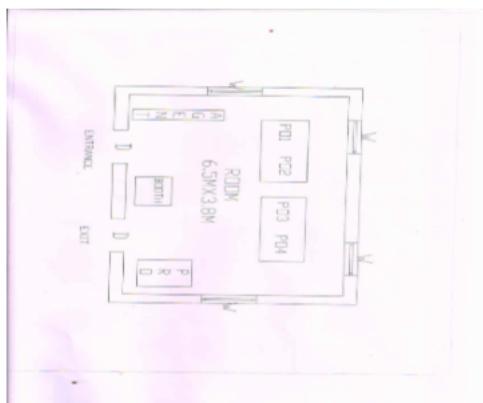

নির্বাচক নিবন্ধন আধিকারিকের স্বাক্ষর

Nazri Naksha

Google Map View

Polling Station Building Front View

Polling Station Front View

Cad View

Key MAP View

1 নাম : জিয়াদ আলি সেখ পিতার নাম: আলাউদ্দিন সেখ বাড়ির নং : n0212 বয়স : 60 লিঙ্গ : পুরুষ	WB/31/209/444161	ফটো উপলব্ধ	2 নাম : সফিজুল সেক পিতার নাম: জিয়াত সেক বাড়ির নং : n0212 বয়স : 45 লিঙ্গ : পুরুষ	GXC2338986	ফটো উপলব্ধ	3 নাম : আমেনা বিবি স্বামীর নাম: সেক সফিজুল বাড়ির নং : n0212 বয়স : 38 লিঙ্গ : মহিলা	ABA0856047	ফটো উপলব্ধ
4 নাম : সেখ আলি মহম্মদ পিতার নাম: ইসমাইল বাড়ির নং : n0224 বয়স : 65 লিঙ্গ : পুরুষ	WB/31/209/444573	ফটো উপলব্ধ	5 নাম : সেক হান্নান পিতার নাম: সেক হাপিজুদ্দিন বাড়ির নং : n0223 বয়স : 43 লিঙ্গ : পুরুষ	GXC2182889	ফটো উপলব্ধ	6 নাম : হাসিনা বিবি স্বামীর নাম: সেখ হান্নান বাড়ির নং : পাট নং -202 বয়স : 31 লিঙ্গ : মহিলা	ABA2515013	ফটো উপলব্ধ
7 নাম : হাফিজুল সেখ পিতার নাম: আলি মহম্মদ সেখ বাড়ির নং : n0224 বয়স : 33 লিঙ্গ : পুরুষ	ABA1575828	ফটো উপলব্ধ	8 নাম : আজমিরা বিবি স্বামীর নাম: জাহেদুল ইসলাম বাড়ির নং : n0224 বয়স : 33 লিঙ্গ : মহিলা	ABA1546563	ফটো উপলব্ধ	9 নাম : মর্জিনা বিবি স্বামীর নাম: সেক আলি মহম্মদ বাড়ির নং : n0224 বয়স : 58 লিঙ্গ : মহিলা	ABA2585115	ফটো উপলব্ধ
10 নাম : মুরশিদা বিবি স্বামীর নাম: সেক মুজিবর রহমান বাড়ির নং : n0215 বয়স : 47 লিঙ্গ : মহিলা	GXC1324805	ফটো উপলব্ধ	11 নাম : সেক মুজিবর রহমান পিতার নাম: সেক মেসিরুদ্দিন বাড়ির নং : n0215 বয়স : 50 লিঙ্গ : পুরুষ	GXC2182871	ফটো উপলব্ধ	12 নাম : আলম সেক পিতার নাম: জিয়াৎ আলি সেক বাড়ির নং : n0212 বয়স : 31 লিঙ্গ : পুরুষ	ABA1546464	ফটো উপলব্ধ
13 নাম : সেক মান্নান পিতার নাম: সেক হাপিজুউদ্দিন বাড়ির নং : n0221 বয়স : 50 লিঙ্গ : পুরুষ	ABA1239466	ফটো উপলব্ধ	14 নাম : রহিমা বিবি স্বামীর নাম: সেক মান্নান বাড়ির নং : n0221 বয়স : 42 লিঙ্গ : মহিলা	GXC2184836	ফটো উপলব্ধ	15 নাম : মর্জিনা বিবি স্বামীর নাম: সেক সমিজুল বাড়ির নং : n0224 বয়স : 32 লিঙ্গ : মহিলা	ABA1712561	ফটো উপলব্ধ
16 নাম : সুলতানা বিবি স্বামীর নাম: হাফিজুল সেখ বাড়ির নং : n0224 বয়স : 25 লিঙ্গ : মহিলা	ABA2065423	ফটো উপলব্ধ	17 নাম : আমিনা বিবি স্বামীর নাম: আলম সেক বাড়ির নং : n0212 বয়স : 25 লিঙ্গ : মহিলা	ABA2066348	ফটো উপলব্ধ	18 নাম : সেক সমিজুল পিতার নাম: সেক আলি মহম্মদ বাড়ির নং : n0224 বয়স : 41 লিঙ্গ : পুরুষ	GXC2382620	ফটো উপলব্ধ
19 নাম : অঞ্জুমান বিবি স্বামীর নাম: জিয়াত বাড়ির নং : n0212 বয়স : 69 লিঙ্গ : মহিলা	ABA2409761	ফটো উপলব্ধ	20 নাম : সেক রফিজুল পিতার নাম: সেক আলি মহম্মদ বাড়ির নং : এন0224 বয়স : 27 লিঙ্গ : পুরুষ	ABA1938034	ফটো উপলব্ধ	21 নাম : সেক মোশারফ হোসেন পিতার নাম: সেক মুজিবর রহমান বাড়ির নং : এন0215 বয়স : 24 লিঙ্গ : পুরুষ	ABA2150423	ফটো উপলব্ধ
22 নাম : সশুমী পাত্র জানা স্বামীর নাম: সেকত জানা বাড়ির নং : নং145 বয়স : 28 লিঙ্গ : মহিলা	ABA1796721	ফটো উপলব্ধ	23 নাম : মলিন কুমার দাস পিতার নাম: অমল্য দাস বাড়ির নং : n0145 বয়স : 60 লিঙ্গ : পুরুষ	ABA2212603	ফটো উপলব্ধ	24 নাম : পুতুল দাস স্বামীর নাম: মলিন দাস বাড়ির নং : n0145 বয়স : 53 লিঙ্গ : মহিলা	WB/31/209/444587	ফটো উপলব্ধ
25 নাম : অনিমা করণ স্বামীর নাম: সুকুমার করণ বাড়ির নং : n0036 বয়স : 68 লিঙ্গ : মহিলা	WB/31/209/441493	ফটো উপলব্ধ	26 নাম : সুকুমার করণ পিতার নাম: উপেন্দ্র করণ বাড়ির নং : n0036 বয়স : 71 লিঙ্গ : পুরুষ	WB/31/209/441492	ফটো উপলব্ধ	27 নাম : সম্পা মন্ডল করণ স্বামীর নাম: সঞ্জয় কুমার করণ বাড়ির নং : n0036 বয়স : 27 লিঙ্গ : মহিলা	ABA2065431	ফটো উপলব্ধ
28 নাম : সঞ্জয় কুমার করণ পিতার নাম: সুকুমার করণ বাড়ির নং : n0036 বয়স : 40 লিঙ্গ : পুরুষ	GXC2338655	ফটো উপলব্ধ	29 নাম : স্বপন করণ পিতার নাম: সুশীল কুমার করণ বাড়ির নং : n0134 বয়স : 42 লিঙ্গ : পুরুষ	GXC2182897	ফটো উপলব্ধ	30 নাম : লতারানী করণ স্বামীর নাম: সুশীল করণ বাড়ির নং : n0134 বয়স : 70 লিঙ্গ : মহিলা	WB/31/209/444092	ফটো উপলব্ধ