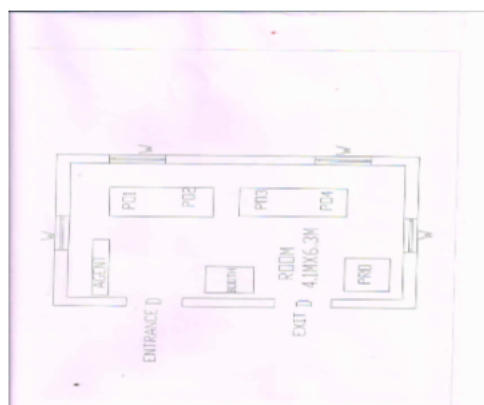

নির্বাচক নিবন্ধন আধিকারিকের স্বাক্ষর

Nazri Naksha

Google Map View

Polling Station Building Front View

Polling Station Front View

Cad View

Key MAP View

বিধানসভা নির্বাচনক্ষেত্রের নং, নাম : 215-খেজুরি
ভাগ নং, নাম : 1-শ্যামপুর (দক্ষিণ)