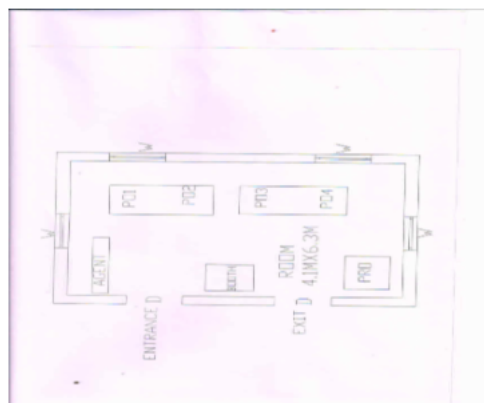

নির্বাচক নিবন্ধন আধিকারিকের স্বাক্ষর

Nazri Naksha

Google Map View

Polling Station Building Front View

Polling Station Front View

Cad View

Key MAP View

বিধানসভা নির্বাচনক্ষেত্রের নং, নাম : 215-খেজুরী
ভাগ নং, নাম : 1-খেজুরী (দক্ষিণ খেজুরী মধ্য পাড়া)