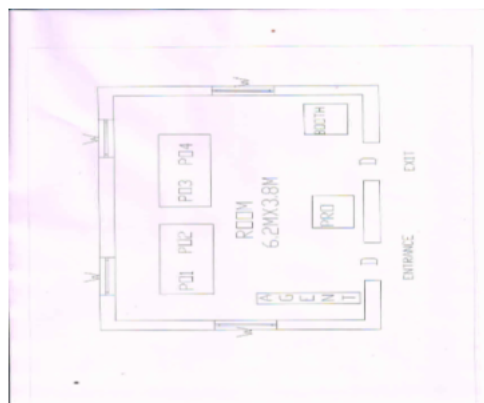

নির্বাচক নিবন্ধন আধিকারিকের স্বাক্ষর

Nazri Naksha

Google Map View

Polling Station Building Front View

Polling Station Front View

Cad View

Key MAP View

1 নাম : রোজিনা খাতুন(বিবি) স্বামীর নাম: নবীরুল আলি বাড়ির নং : n0010 বয়স : 35 লিঙ্গ : মহিলা	ABA1548866 ফটো উপলব্ধ	2 নাম : কোহিনুর বিবি স্বামীর নাম: সেক নজু বাড়ির নং : n0010 বয়স : 44 লিঙ্গ : মহিলা	GXC1420058 ফটো উপলব্ধ	3 নাম : নজরুল আলি পিতার নাম: সেক খুরসেখ আলি বাড়ির নং : n0010 বয়স : 49 লিঙ্গ : পুরুষ	GXC1889674 ফটো উপলব্ধ
4 নাম : রবিউল সেক পিতার নাম: খুরসেদ সেক বাড়ির নং : n0010 বয়স : 34 লিঙ্গ : পুরুষ	ABA1548932 ফটো উপলব্ধ	5 নাম : নবিরুল আলি সেক পিতার নাম: খুরসেদ সেক বাড়ির নং : n0010 বয়স : 57 লিঙ্গ : পুরুষ	WB/31/209/351611 ফটো উপলব্ধ	6 নাম : রবি বিবি স্বামীর নাম: খুরসেদ সেক বাড়ির নং : n0010 বয়স : 53 লিঙ্গ : মহিলা	ABA2580793 ফটো উপলব্ধ
7 নাম : সায়রা বিবি স্বামীর নাম: খুরসেদ সেক বাড়ির নং : n0010 বয়স : 63 লিঙ্গ : মহিলা	ABA1948546 ফটো উপলব্ধ	8 নাম : সেক খুরসেদ পিতার নাম: কওসর সেক বাড়ির নং : n0010 বয়স : 76 লিঙ্গ : পুরুষ	ABA1948538 ফটো উপলব্ধ	9 নাম : মালেকা বিবি স্বামীর নাম: মুজিবর সেক হোসেন বাড়ির নং : n0013 বয়স : 34 লিঙ্গ : মহিলা	ABA1631597 ফটো উপলব্ধ
10 নাম : আজমিরা বিবি স্বামীর নাম: সেক সাইবুল বাড়ির নং : n0013 বয়স : 31 লিঙ্গ : মহিলা	ABA1631605 ফটো উপলব্ধ	11 নাম : সায়েরা বিবি স্বামীর নাম: মোস্তাকিন সেক বাড়ির নং : n0006 বয়স : 36 লিঙ্গ : মহিলা	ABA1409325 ফটো উপলব্ধ	12 নাম : সেক মোস্তাকিন পিতার নাম: সেক সওকত বাড়ির নং : n0006 বয়স : 46 লিঙ্গ : পুরুষ	ABA1240787 ফটো উপলব্ধ
13 নাম : সেক মুজিবর হোসেন পিতার নাম: সেক এসাক আলী বাড়ির নং : n0013 বয়স : 39 লিঙ্গ : পুরুষ	GXC2333987 ফটো উপলব্ধ	14 নাম : সুফিয়া বিবি স্বামীর নাম: সেক সিদ্দিক হোসেন বাড়ির নং : n0013 বয়স : 66 লিঙ্গ : মহিলা	ABA1951557 ফটো উপলব্ধ	15 নাম : সাকেরুন বিবি স্বামীর নাম: ফারুক আলি সাহা বাড়ির নং : n0011 বয়স : 34 লিঙ্গ : মহিলা	ABA1409176 ফটো উপলব্ধ
16 নাম : মমেনা বিবি স্বামীর নাম: সেক সাত্তার আলি বাড়ির নং : n0011 বয়স : 58 লিঙ্গ : মহিলা	ABA1950351 ফটো উপলব্ধ	17 নাম : সেক সাত্তার আলি পিতার নাম: জয়নাল সেক বাড়ির নং : n0011 বয়স : 65 লিঙ্গ : পুরুষ	ABA1950336 ফটো উপলব্ধ	18 নাম : মর্জিনা বিবি স্বামীর নাম: সেক মমরেজ বাড়ির নং : n0090 বয়স : 35 লিঙ্গ : মহিলা	ABA1409192 ফটো উপলব্ধ
19 নাম : পরিমল পাত্র পিতার নাম: গুনাধর পাত্র বাড়ির নং : n0033 বয়স : 56 লিঙ্গ : পুরুষ	ABA1946524 ফটো উপলব্ধ	20 নাম : কমলা পাত্র স্বামীর নাম: পরিমল পাত্র বাড়ির নং : n0033 বয়স : 51 লিঙ্গ : মহিলা	ABA1946532 ফটো উপলব্ধ	21 নাম : বার্না দাস স্বামীর নাম: কল্যান দাস বাড়ির নং : n0033 বয়স : 46 লিঙ্গ : মহিলা	GXC1889534 ফটো উপলব্ধ
22 নাম : খুশবানু বিবি স্বামীর নাম: খুসনবী খাঁ বাড়ির নং : এন0010 বয়স : 34 লিঙ্গ : মহিলা	ABA2184836 ফটো উপলব্ধ	23 নাম : সেক আজানুর হোসেন পিতার নাম: সেক সাত্তার আলি বাড়ির নং : নং011 বয়স : 24 লিঙ্গ : পুরুষ	ABA2149029 ফটো উপলব্ধ	24 নাম : তেইমিনা বিবি স্বামীর নাম: সেক নুরুল হোসেন বাড়ির নং : n0013 বয়স : 31 লিঙ্গ : মহিলা	ABA1826346 ফটো উপলব্ধ
25 নাম : সেক মিজানুর হোসেন পিতার নাম: সেক সাত্তার আলি বাড়ির নং : এন0011 বয়স : 26 লিঙ্গ : পুরুষ	ABA1898717 ফটো উপলব্ধ	26 নাম : সেক মসলেম পিতার নাম: সেক সওকত বাড়ির নং : n0006 বয়স : 34 লিঙ্গ : পুরুষ	ABA1240795 ফটো উপলব্ধ	27 নাম : তাহেরা বিবি স্বামীর নাম: সেক মোসলেম বাড়ির নং : n0006 বয়স : 33 লিঙ্গ : মহিলা	ABA1409317 ফটো উপলব্ধ
28 নাম : নাজিমা বিবি স্বামীর নাম: সেক মিজানুর হোসেন বাড়ির নং : 208 বয়স : 27 লিঙ্গ : মহিলা	ABA2369551 ফটো উপলব্ধ	29 নাম : সেক মামরেজ পিতার নাম: সেক নুরমহমাদ বাড়ির নং : নং090 বয়স : 42 লিঙ্গ : পুরুষ	ABA0884262 ফটো উপলব্ধ	30 নাম : রুমা বিবি স্বামীর নাম: দুঃখা সেক বাড়ির নং : n0014 বয়স : 55 লিঙ্গ : মহিলা	WB/31/209/351232 ফটো উপলব্ধ