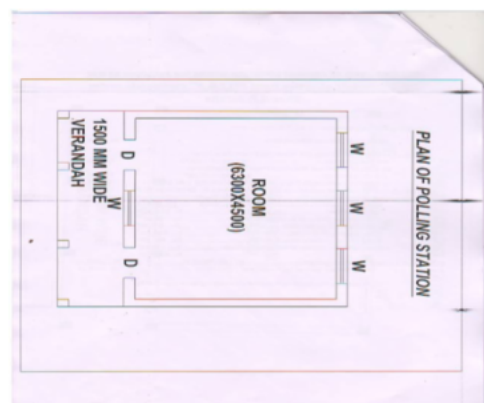

নির্বাচক নিবন্ধন আধিকারিকের স্বাক্ষর

Nazri Naksha

Google Map View

Polling Station Building Front View

Polling Station Front View

Cad View

Key MAP View

1 নাম : পদ্মা অধিকারী স্বামীর নাম: দীপক কুমার অধিকারী বাড়ির নং : n0001 বয়স : 37 লিঙ্গ : মহিলা	ABA1075514 ফটো উপলব্ধ	2 নাম : দীপক কুমার অধিকারী পিতার নাম: প্রফুল্ল অধিকারী বাড়ির নং : n0001 বয়স : 42 লিঙ্গ : পুরুষ	KBS2067031 ফটো উপলব্ধ	3 নাম : কাঞ্চন দাস অধিকারী স্বামীর নাম: প্রভাত দাস অধিকারী বাড়ির নং : n0001 বয়স : 53 লিঙ্গ : মহিলা	WB/31/208/453347 ফটো উপলব্ধ
4 নাম : প্রভাত কুমার দাস অধিকারী পিতার নাম: হেমন্ত কুমার দাস অধিকারী বাড়ির নং : n0001 বয়স : 55 লিঙ্গ : পুরুষ	ABA2504397 ফটো উপলব্ধ	5 নাম : প্রকাশ কুমার দাস অধিকারী পিতার নাম: হেমন্ত কুমার দাস অধিকারী বাড়ির নং : n0001 বয়স : 59 লিঙ্গ : পুরুষ	ABA2235711 ফটো উপলব্ধ	6 নাম : বঙ্গলক্ষী অধিকারী স্বামীর নাম: প্রফুল্ল অধিকারী বাড়ির নং : n0001 বয়স : 66 লিঙ্গ : মহিলা	ABA2013159 ফটো উপলব্ধ
7 নাম : মহুয়া অধিকারী স্বামীর নাম: দিলীপ অধিকারী বাড়ির নং : n0001 বয়স : 40 লিঙ্গ : মহিলা	KBS2323921 ফটো উপলব্ধ	8 নাম : দিলীপ অধিকারী পিতার নাম: প্রফুল্ল অধিকারী বাড়ির নং : n0001 বয়স : 45 লিঙ্গ : পুরুষ	KBS1516723 ফটো উপলব্ধ	9 নাম : প্রফুল্ল অধিকারী পিতার নাম: হেমন্ত অধিকারী বাড়ির নং : n0001 বয়স : 72 লিঙ্গ : পুরুষ	ABA1993898 ফটো উপলব্ধ
10 নাম : প্রণয় কুমার দাস অধিকারী পিতার নাম: প্রভাত কুমার দাস অধিকারী বাড়ির নং : এন001 বয়স : 22 লিঙ্গ : পুরুষ	ABA2357986 ফটো উপলব্ধ	11 নাম : ছন্দা দাস অধিকারী স্বামীর নাম: প্রকাশ দাস অধিকারী বাড়ির নং : n0001 বয়স : 49 লিঙ্গ : মহিলা	KBS1516756 ফটো উপলব্ধ	12 নাম : পুলক দাস অধিকারী পিতার নাম: প্রকাশ দাস অধিকারী বাড়ির নং : N0001 বয়স : 25 লিঙ্গ : পুরুষ	ABA2073674 ফটো উপলব্ধ
13 নাম : অবন্তী কুমার মাইতি পিতার নাম: নগেন্দ্র নাথ মাইতি বাড়ির নং : n0129 বয়স : 54 লিঙ্গ : পুরুষ	ABA2298933 ফটো উপলব্ধ	14 নাম : সুনুকা খাড়া মাইতি স্বামীর নাম: অবন্তী মাইতি বাড়ির নং : n0129 বয়স : 52 লিঙ্গ : মহিলা	KBS2323582 ফটো উপলব্ধ	15 নাম : শুভদ্রা দাস পিতার নাম: বাসুদেব দাস বাড়ির নং : এন0121 বয়স : 23 লিঙ্গ : মহিলা	ZQD2435824 ফটো উপলব্ধ
16 নাম : অঙ্কন মাইতি পিতার নাম: অবন্তী মাইতি বাড়ির নং : এন0129 বয়স : 23 লিঙ্গ : পুরুষ	ABA2278695 ফটো উপলব্ধ	17 নাম : রমা মাপা(খাটুয়া) স্বামীর নাম: বাপন খাটুয়া বাড়ির নং : n0002 বয়স : 31 লিঙ্গ : মহিলা	ABA1440247 ফটো উপলব্ধ	18 নাম : বাপন খাটুয়া পিতার নাম: মন্টুলাল খাটুয়া বাড়ির নং : n0002 বয়স : 34 লিঙ্গ : পুরুষ	ABA1259720 ফটো উপলব্ধ
19 নাম : কম্পনা খাটুয়া স্বামীর নাম: মন্টুলাল খাটুয়া বাড়ির নং : n0002 বয়স : 63 লিঙ্গ : মহিলা	WB/31/208/453399 ফটো উপলব্ধ	20 নাম : মন্টুলাল খাটুয়া পিতার নাম: সুষ্টিধর খাটুয়া বাড়ির নং : n0002 বয়স : 77 লিঙ্গ : পুরুষ	WB/31/208/453428 ফটো উপলব্ধ	21 নাম : রানু গুড্ডা স্বামীর নাম: সুকুমার গুড্ডা বাড়ির নং : n0003 বয়স : 56 লিঙ্গ : মহিলা	ABA2431484 ফটো উপলব্ধ
22 নাম : সুকুমার গুড্ডা পিতার নাম: নগেন্দ্রনাথ গুড্ডা বাড়ির নং : n0003 বয়স : 64 লিঙ্গ : পুরুষ	ABA2431260 ফটো উপলব্ধ	23 নাম : সবিতা গুড্ডা পিতার নাম: নগেন্দ্র গুড্ডা বাড়ির নং : n0003 বয়স : 71 লিঙ্গ : মহিলা	WB/31/208/453435 ফটো উপলব্ধ	24 নাম : নগেন্দ্রনাথ গুড্ডা পিতার নাম: দুর্গা প্রসাদ গুড্ডা বাড়ির নং : n0003 বয়স : 105 লিঙ্গ : পুরুষ	ABA2431492 ফটো উপলব্ধ
25 নাম : বিজলী গুড্ডা স্বামীর নাম: কালিপদ গুড্ডা বাড়ির নং : n0013 বয়স : 65 লিঙ্গ : মহিলা	WB/31/208/453105 ফটো উপলব্ধ	26 নাম : কালিপদ গুড্ডা পিতার নাম: গিরিশ গুড্ডা বাড়ির নং : n0013 বয়স : 73 লিঙ্গ : পুরুষ	WB/31/208/453245 ফটো উপলব্ধ	27 নাম : সন্ধ্যারানী গুড্ডা স্বামীর নাম: পঞ্চানন গুড্ডা বাড়ির নং : n0012 বয়স : 72 লিঙ্গ : মহিলা	ABA2010932 ফটো উপলব্ধ
28 নাম : কনিকা গুড্ডা স্বামীর নাম: ক্ষুদিরাম গুড্ডা বাড়ির নং : n0011 বয়স : 47 লিঙ্গ : মহিলা	KBS1519206 ফটো উপলব্ধ	29 নাম : ক্ষুদিরাম গুড্ডা পিতার নাম: ভগীরথ গুড্ডা বাড়ির নং : n0011 বয়স : 55 লিঙ্গ : পুরুষ	ABA2012912 ফটো উপলব্ধ	30 নাম : সুনিতা মণ্ডল (গুড্ডা) স্বামীর নাম: পল্টু গুড্ডা বাড়ির নং : n0010 বয়স : 31 লিঙ্গ : মহিলা	ABA1586353 ফটো উপলব্ধ