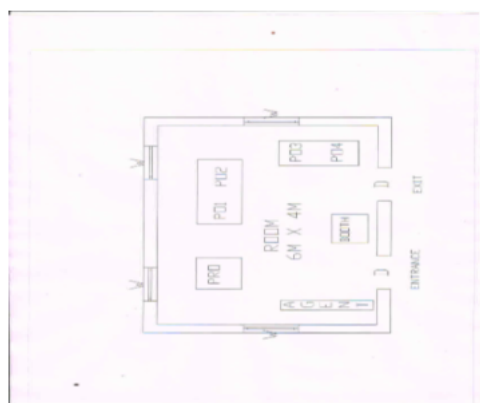

নির্বাচক নিবন্ধন আধিকারিকের স্বাক্ষর

Nazri Naksha

Google Map View

Polling Station Building Front View

Polling Station Front View

Cad View

Key MAP View

বিধানসভা নির্বাচনক্ষেত্রের নং, নাম : 215-খেজুরী
ভাগ নং, নাম : 1-খেজুরী (মধ্য ও উত্তর পশ্চিমপাড়া)