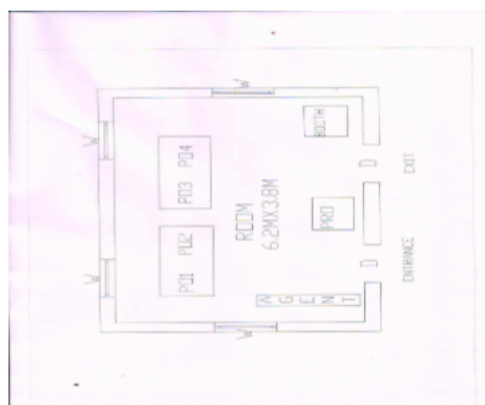

নির্বাচক নিবন্ধন আধিকারিকের স্বাক্ষর

Nazri Naksha

Google Map View

Polling Station Building Front View

Polling Station Front View

Cad View

Key MAP View

বিধানসভা নির্বাচনক্ষেত্রের নং, নাম : 215-খেজুরি  
ভাগ নং, নাম : 1-খেজুরী (মধ্য পশ্চিমপাড়া)