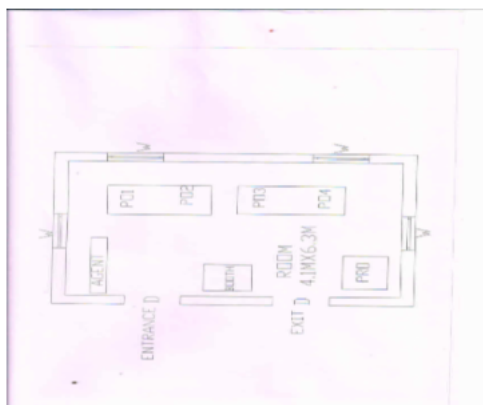

নির্বাচক নিবন্ধন আধিকারিকের স্বাক্ষর

Nazri Naksha

Google Map View

Polling Station Building Front View

Polling Station Front View

Cad View

Key MAP View

|  |                                |  |                                |   |                                |
|--|--------------------------------|--|--------------------------------|---|--------------------------------|
| 1<br>নাম : উৎপল আড়ি<br>পিতার নাম: কৃষ্ণেন্দু আড়ি<br>বাড়ির নং : n0193<br>বয়স : 25 লিঙ্গ : পুরুষ       | ABA2125508<br>ফটো উপলব্ধ       | 2<br>নাম : বিপ্লব আড়ি<br>পিতার নাম: বাসুদেব আড়ি<br>বাড়ির নং : এন0192<br>বয়স : 24 লিঙ্গ : পুরুষ       | ABA2183663<br>ফটো উপলব্ধ       | 3<br>নাম : অজয় আড়ি<br>পিতার নাম: প্রমথ আড়ি<br>বাড়ির নং : এন0178<br>বয়স : 37 লিঙ্গ : পুরুষ          | ABA1311265<br>ফটো উপলব্ধ       |
| 4<br>নাম : কৃষ্ণা পাত্র আড়ি<br>স্বামীর নাম: কমলেশ আড়ি<br>বাড়ির নং : এন0193<br>বয়স : 25 লিঙ্গ : মহিলা | ABA2185502<br>ফটো উপলব্ধ       | 5<br>নাম : সুধীর চন্দ্র আড়ি<br>পিতার নাম: গোপাল আড়ি<br>বাড়ির নং : n0193<br>বয়স : 88 লিঙ্গ : পুরুষ    | WB/31/209/363698<br>ফটো উপলব্ধ | 6<br>নাম : সাধনা আরুি<br>স্বামীর নাম: সুধীর চন্দ্র আড়ি<br>বাড়ির নং : n0193<br>বয়স : 78 লিঙ্গ : মহিলা | ABA1957943<br>ফটো উপলব্ধ       |
| 7<br>নাম : অরবিন্দ আড়ি<br>পিতার নাম: প্রমথ আড়ি<br>বাড়ির নং : এন0178<br>বয়স : 50 লিঙ্গ : পুরুষ        | ABA1311083<br>ফটো উপলব্ধ       | 8<br>নাম : বাসুদেব আড়ি<br>পিতার নাম: বসুদেব আড়ি<br>বাড়ির নং : n0192<br>বয়স : 32 লিঙ্গ : পুরুষ        | ABA1827625<br>ফটো উপলব্ধ       | 9<br>নাম : সুজিত আড়ি<br>পিতার নাম: জয়দেব আড়ি<br>বাড়ির নং : এন0225<br>বয়স : 23 লিঙ্গ : পুরুষ        | ABA2259083<br>ফটো উপলব্ধ       |
| 10<br>নাম : গৌতম বর<br>মায়ের নাম: পূর্ণিমা বর<br>বাড়ির নং : এন0208<br>বয়স : 26 লিঙ্গ : পুরুষ          | ABA2302784<br>ফটো উপলব্ধ       | 11<br>নাম : রবীন আড়ি<br>পিতার নাম: মহাদেব আড়ি<br>বাড়ির নং : n0234<br>বয়স : 66 লিঙ্গ : পুরুষ          | ABA2304608<br>ফটো উপলব্ধ       | 12<br>নাম : প্রতিমা দাস বর<br>মায়ের নাম: পূর্ণিমা বর<br>বাড়ির নং : এন0208<br>বয়স : 27 লিঙ্গ : মহিলা  | ABA2302925<br>ফটো উপলব্ধ       |
| 13<br>নাম : জয়দেব আড়ি<br>পিতার নাম: রজনী কান্ত আড়ি<br>বাড়ির নং : এন0186<br>বয়স : 64 লিঙ্গ : পুরুষ   | ABA1901503<br>ফটো উপলব্ধ       | 14<br>নাম : উপেন্দ্র আড়ি<br>পিতার নাম: কৃষ্ণেন্দু আড়ি<br>বাড়ির নং : এন0199<br>বয়স : 23 লিঙ্গ : পুরুষ | ABA2275071<br>ফটো উপলব্ধ       | 15<br>নাম : নীপিকা গিরি আড়ি<br>স্বামীর নাম: অমৃত আড়ি<br>বাড়ির নং : এন0186<br>বয়স : 25 লিঙ্গ : মহিলা | ABA2274025<br>ফটো উপলব্ধ       |
| 16<br>নাম : প্রহ্লাদ আড়ি<br>পিতার নাম: মলয় আড়ি<br>বাড়ির নং : এন0208<br>বয়স : 21 লিঙ্গ : পুরুষ       | ABA2402303<br>ফটো উপলব্ধ       | 17<br>নাম : অমৃত আড়ি<br>পিতার নাম: বলাশ্যাম আড়ি<br>বাড়ির নং : N0186<br>বয়স : 27 লিঙ্গ : পুরুষ        | ABA1827278<br>ফটো উপলব্ধ       | 18<br>নাম : নারায়ন আড়ি<br>পিতার নাম: মানিক আড়ি<br>বাড়ির নং : n0208<br>বয়স : 27 লিঙ্গ : পুরুষ       | ABA1827252<br>ফটো উপলব্ধ       |
| 19<br>নাম : মমতা আড়ি<br>স্বামীর নাম: রনজিত আড়ি<br>বাড়ির নং : n0234<br>বয়স : 32 লিঙ্গ : মহিলা         | ABA1799410<br>ফটো উপলব্ধ       | 20<br>নাম : বাবলু আড়ি<br>পিতার নাম: অনিল আড়ি<br>বাড়ির নং : n0225<br>বয়স : 61 লিঙ্গ : পুরুষ           | WB/31/209/363498<br>ফটো উপলব্ধ | 21<br>নাম : রানুবালা আড়ি<br>স্বামীর নাম: মলয় আড়ি<br>বাড়ির নং : n0208<br>বয়স : 42 লিঙ্গ : মহিলা     | GXC2140804<br>ফটো উপলব্ধ       |
| 22<br>নাম : মলয় আড়ি<br>পিতার নাম: বিভূতি আড়ি<br>বাড়ির নং : n0208<br>বয়স : 45 লিঙ্গ : পুরুষ          | GXC2238640<br>ফটো উপলব্ধ       | 23<br>নাম : পূর্ণিমা বর<br>স্বামীর নাম: ননী বর<br>বাড়ির নং : n0208<br>বয়স : 50 লিঙ্গ : মহিলা           | ABA1412469<br>ফটো উপলব্ধ       | 24<br>নাম : দিপালী আড়ি<br>স্বামীর নাম: মানিক আড়ি<br>বাড়ির নং : n0208<br>বয়স : 55 লিঙ্গ : মহিলা      | ABA1964543<br>ফটো উপলব্ধ       |
| 25<br>নাম : মানিক আড়ি<br>পিতার নাম: বিভূতি আড়ি<br>বাড়ির নং : n0208<br>বয়স : 44 লিঙ্গ : পুরুষ         | ABA1958735<br>ফটো উপলব্ধ       | 26<br>নাম : অঞ্জলী আড়ি<br>স্বামীর নাম: মিশুন আড়ি<br>বাড়ির নং : n0194<br>বয়স : 68 লিঙ্গ : মহিলা       | WB/31/209/363200<br>ফটো উপলব্ধ | 27<br>নাম : রনজিত আড়ি<br>পিতার নাম: রবীন আড়ি<br>বাড়ির নং : n0234<br>বয়স : 35 লিঙ্গ : পুরুষ          | ABA1551647<br>ফটো উপলব্ধ       |
| 28<br>নাম : পার্বতী আড়ি<br>স্বামীর নাম: রবীন আড়ি<br>বাড়ির নং : n0234<br>বয়স : 58 লিঙ্গ : মহিলা       | WB/31/209/363706<br>ফটো উপলব্ধ | 29<br>নাম : মল্লিকা আড়ি<br>স্বামীর নাম: জয়দেব আড়ি<br>বাড়ির নং : n0225<br>বয়স : 43 লিঙ্গ : মহিলা     | GXC1896984<br>ফটো উপলব্ধ       | 30<br>নাম : নমিতা আড়ি<br>স্বামীর নাম: বাবলু আড়ি<br>বাড়ির নং : n0225<br>বয়স : 58 লিঙ্গ : মহিলা       | WB/31/209/363195<br>ফটো উপলব্ধ |