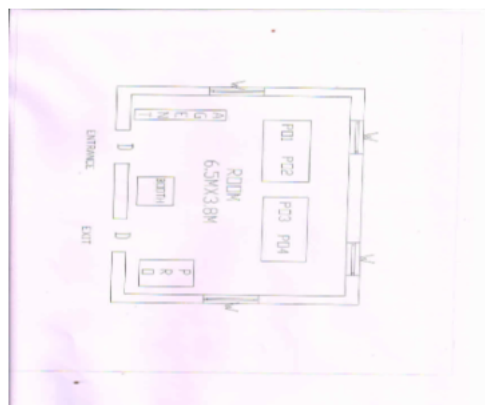

নির্বাচক নিবন্ধন আধিকারিকের স্বাক্ষর

Nazri Naksha

Google Map View

Polling Station Building Front View

Polling Station Front View

Cad View

Key MAP View

1 নাম : নমীতা ওবা স্বামীর নাম: বিবেকানন্দ ওবা বাড়ির নং : n0046 বয়স : 36 লিঙ্গ : মহিলা	ABA1550979 ফটো উপলব্ধ	2 নাম : লালমোহন ওবা পিতার নাম: সুধীর ওবা বাড়ির নং : n0046 বয়স : 82 লিঙ্গ : পুরুষ	ABA1945013 ফটো উপলব্ধ	3 নাম : বিবেকানন্দ ওবা পিতার নাম: লালমোহন ওবা বাড়ির নং : n0046 বয়স : 46 লিঙ্গ : পুরুষ	ABA0904771 ফটো উপলব্ধ
4 নাম : বলরাম মাইতি পিতার নাম: ভোলানাথ মাইতি বাড়ির নং : নং001 বয়স : 24 লিঙ্গ : পুরুষ	ABA2148781 ফটো উপলব্ধ	5 নাম : সীমা আড়ি পিতার নাম: সুদর্শন আড়ি বাড়ির নং : নং008 বয়স : 25 লিঙ্গ : মহিলা	ABA2165520 ফটো উপলব্ধ	6 নাম : দুর্গা আড়ি স্বামীর নাম: মানস কুমার আড়ি বাড়ির নং : নং 0109 বয়স : 34 লিঙ্গ : মহিলা	ABA2193324 ফটো উপলব্ধ
7 নাম : মনি আড়ি স্বামীর নাম: দেবু আড়ি বাড়ির নং : n0040 বয়স : 36 লিঙ্গ : মহিলা	ABA1633916 ফটো উপলব্ধ	8 নাম : বিজয় আড়ি পিতার নাম: অভিমন্যু আড়ি বাড়ির নং : n0067 বয়স : 46 লিঙ্গ : পুরুষ	GXC2139681 ফটো উপলব্ধ	9 নাম : কার্তিক আড়ি পিতার নাম: কাঙ্গাল আড়ি বাড়ির নং : এন0001 বয়স : 44 লিঙ্গ : পুরুষ	ABA2185460 ফটো উপলব্ধ
10 নাম : মধুমিতা আড়ি পিতার নাম: তপন আড়ি বাড়ির নং : এন0001 বয়স : 27 লিঙ্গ : মহিলা	ABA2055978 ফটো উপলব্ধ	11 নাম : বিমল কুমার বর পিতার নাম: প্রবীর বর বাড়ির নং : N0001 বয়স : 30 লিঙ্গ : পুরুষ	ABA1623826 ফটো উপলব্ধ	12 নাম : অনিমা মাইতি স্বামীর নাম: ভোলানাথ মাইতি বাড়ির নং : N0001 বয়স : 33 লিঙ্গ : মহিলা	ABA1424399 ফটো উপলব্ধ
13 নাম : কমল বর পিতার নাম: প্রবীর বর বাড়ির নং : N0001 বয়স : 30 লিঙ্গ : পুরুষ	ABA1623834 ফটো উপলব্ধ	14 নাম : ফাল্গুনী দল (আড়ী) স্বামীর নাম: তরুণ আড়ী বাড়ির নং : N0044 বয়স : 29 লিঙ্গ : মহিলা	ABA2125870 ফটো উপলব্ধ	15 নাম : শিবশঙ্কর আড়ি পিতার নাম: সুদর্শন আড়ি বাড়ির নং : 199 বয়স : 23 লিঙ্গ : পুরুষ	ABA2236701 ফটো উপলব্ধ
16 নাম : বিনা জানা মাইতি স্বামীর নাম: সুমিত কুমার মাইতি বাড়ির নং : এন০০০১ বয়স : 23 লিঙ্গ : মহিলা	ABA2258275 ফটো উপলব্ধ	17 নাম : অনুরাধা মন্ডল আড়ি স্বামীর নাম: সুমন আড়ি বাড়ির নং : এন০০৮৮ বয়স : 24 লিঙ্গ : মহিলা	ABA2275147 ফটো উপলব্ধ	18 নাম : অতসী বর স্বামীর নাম: কমল বর বাড়ির নং : এন0001 বয়স : 28 লিঙ্গ : মহিলা	ABA2301406 ফটো উপলব্ধ
19 নাম : সুস্মিতা দাস আড়ি স্বামীর নাম: সুধীর আড়ি বাড়ির নং : এন0060 বয়স : 25 লিঙ্গ : মহিলা	ABA2302917 ফটো উপলব্ধ	20 নাম : নীলিমা মাইতি বর স্বামীর নাম: বিমল কুমার বর বাড়ির নং : 33 বয়স : 28 লিঙ্গ : মহিলা	ABA2301489 ফটো উপলব্ধ	21 নাম : অন্নদাশংকর আড়ি পিতার নাম: সুদর্শন আড়ি বাড়ির নং : n0008 বয়স : 29 লিঙ্গ : পুরুষ	ABA1716737 ফটো উপলব্ধ
22 নাম : গোকুল আড়ী মায়ের নাম: মমতা আড়ী বাড়ির নং : এন0113 বয়স : 26 লিঙ্গ : পুরুষ	ABA1901925 ফটো উপলব্ধ	23 নাম : আস্তিক আড়ী পিতার নাম: বিপ্লব আড়ী বাড়ির নং : এন০০০০ বয়স : 23 লিঙ্গ : পুরুষ	ABA2348118 ফটো উপলব্ধ	24 নাম : দীপঙ্কর আড়ি পিতার নাম: পরশুরাম আড়ি বাড়ির নং : এন0008 বয়স : 22 লিঙ্গ : পুরুষ	ABA2371714 ফটো উপলব্ধ
25 নাম : চিরঞ্জিৎ আড়ি পিতার নাম: তপন আড়ি বাড়ির নং : এন0150 বয়স : 25 লিঙ্গ : পুরুষ	ABA2374692 ফটো উপলব্ধ	26 নাম : তনুশ্রী গায়েন আড়ি স্বামীর নাম: বিশ্জিৎ আড়ি বাড়ির নং : n0001 বয়স : 42 লিঙ্গ : মহিলা	ABA0904029 ফটো উপলব্ধ	27 নাম : সুদীপ আরী পিতার নাম: শিবসনকর আরী বাড়ির নং : এন0132 বয়স : 23 লিঙ্গ : পুরুষ	ABA2401685 ফটো উপলব্ধ
28 নাম : সিদ্ধার্থ আড়ী পিতার নাম: পরশুরাম আড়ী বাড়ির নং : এন0008 বয়স : 26 লিঙ্গ : পুরুষ	ABA1901842 ফটো উপলব্ধ	29 নাম : বকুল আড়ী মায়ের নাম: মমতা আড়ী বাড়ির নং : এন0113 বয়স : 28 লিঙ্গ : পুরুষ	ABA1901891 ফটো উপলব্ধ	30 নাম : ভীম চরন আড়ি পিতার নাম: অনিল আড়ি বাড়ির নং : এন0113 বয়স : 48 লিঙ্গ : পুরুষ	ABA1902022 ফটো উপলব্ধ