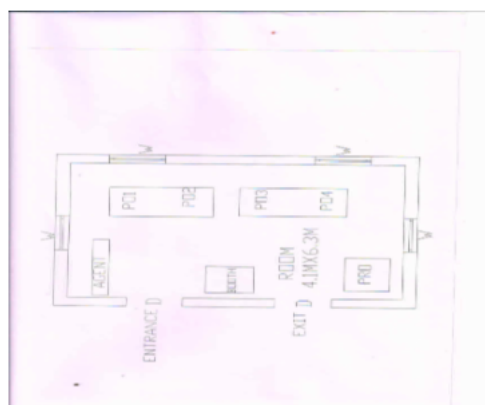

নির্বাচক নিবন্ধন আধিকারিকের স্বাক্ষর

Nazri Naksha

Google Map View

Polling Station Building Front View

Polling Station Front View

Cad View

Key MAP View

1 নাম : সুরবালা স্বামীর নাম: পরেশ মন্ডল বাড়ির নং : n0137 বয়স : 58 লিঙ্গ : মহিলা	ABA1949528 ফটো উপলব্ধ	2 নাম : সুকদেব মন্ডল পিতার নাম: পরেশ মন্ডল বাড়ির নং : n0137 বয়স : 46 লিঙ্গ : পুরুষ	GXC1900174 ফটো উপলব্ধ	3 নাম : গৌরিরানী মন্ডল স্বামীর নাম: সুকদেব মন্ডল বাড়ির নং : n0137 বয়স : 44 লিঙ্গ : মহিলা	GXC1900182 ফটো উপলব্ধ
4 নাম : সবিতা মন্ডল স্বামীর নাম: মহাদেব মন্ডল বাড়ির নং : n0137 বয়স : 35 লিঙ্গ : মহিলা	ABA1194505 ফটো উপলব্ধ	5 নাম : মানসী আড়ি স্বামীর নাম: কানাই আড়ি বাড়ির নং : n0074 বয়স : 56 লিঙ্গ : মহিলা	WB/31/209/369512 ফটো উপলব্ধ	6 নাম : তরশ্ন আড়ি পিতার নাম: কানাই আড়ি বাড়ির নং : n0026 বয়স : 36 লিঙ্গ : পুরুষ	ABA1105006 ফটো উপলব্ধ
7 নাম : শিখা দাস আড়ি স্বামীর নাম: বরুণ আড়ি বাড়ির নং : এন0074 বয়স : 24 লিঙ্গ : মহিলা	ABA2202828 ফটো উপলব্ধ	8 নাম : সূতপা মাইতি আড়ি স্বামীর নাম: তরশ্ন আড়ি বাড়ির নং : n0026 বয়স : 27 লিঙ্গ : মহিলা	ABA1828201 ফটো উপলব্ধ	9 নাম : বরুণ আড়ি পিতার নাম: কানাই আড়ি বাড়ির নং : n0074 বয়স : 29 লিঙ্গ : পুরুষ	ABA1718295 ফটো উপলব্ধ
10 নাম : সুমিতা আড়ি (করন) স্বামীর নাম: পুষ্পেন্দু করন বাড়ির নং : n0094 বয়স : 34 লিঙ্গ : মহিলা	ABA1413376 ফটো উপলব্ধ	11 নাম : পুষ্পেন্দু করন পিতার নাম: নিশিকান্ত করন বাড়ির নং : n0094 বয়স : 36 লিঙ্গ : পুরুষ	ABA1105022 ফটো উপলব্ধ	12 নাম : কৃষ্ণা করন স্বামীর নাম: কৃষ্ণেন্দু করন বাড়ির নং : n0094 বয়স : 40 লিঙ্গ : মহিলা	GXC2378651 ফটো উপলব্ধ
13 নাম : কৃষ্ণেন্দু করন পিতার নাম: নিশিকান্ত করন বাড়ির নং : n0094 বয়স : 46 লিঙ্গ : পুরুষ	GXC1899053 ফটো উপলব্ধ	14 নাম : নিশিকান্ত করণ পিতার নাম: খেমানন্দ করণ বাড়ির নং : n0094 বয়স : 67 লিঙ্গ : পুরুষ	WB/31/209/369599 ফটো উপলব্ধ	15 নাম : রণজিৎ করন পিতার নাম: কৃষ্ণেন্দু করন বাড়ির নং : এন0094 বয়স : 21 লিঙ্গ : পুরুষ	ABA2498186 ফটো উপলব্ধ
16 নাম : রাজীব গায়েন পিতার নাম: ধীরেন্দ্র নাথ গায়েন বাড়ির নং : n0042 বয়স : 51 লিঙ্গ : পুরুষ	GXC1411164 ফটো উপলব্ধ	17 নাম : সুমিতা গায়েন স্বামীর নাম: অনুকুল গায়েন বাড়ির নং : n0041 বয়স : 44 লিঙ্গ : মহিলা	ABA1959311 ফটো উপলব্ধ	18 নাম : নির্জলাবালা গায়েন স্বামীর নাম: মহাদেব গায়েন বাড়ির নং : n0121 বয়স : 65 লিঙ্গ : মহিলা	ABA2584605 ফটো উপলব্ধ
19 নাম : সৌমিত্র দাস পিতার নাম: অরুণ কুমার দাস বাড়ির নং : এন0121 বয়স : 46 লিঙ্গ : পুরুষ	XCZ0846956 ফটো উপলব্ধ	20 নাম : প্রদীপ গায়েন পিতার নাম: দীনবন্ধু গায়েন বাড়ির নং : n0120 বয়স : 32 লিঙ্গ : পুরুষ	ABA1634591 ফটো উপলব্ধ	21 নাম : রীনারানী গায়েন স্বামীর নাম: দীনবন্ধু গায়েন বাড়ির নং : n0120 বয়স : 61 লিঙ্গ : মহিলা	ABA1960962 ফটো উপলব্ধ
22 নাম : দীনবন্ধু গায়েন পিতার নাম: মাগারাম গায়েন বাড়ির নং : n0120 বয়স : 71 লিঙ্গ : পুরুষ	ABA1960970 ফটো উপলব্ধ	23 নাম : বুদ্ধদেব গায়েন পিতার নাম: তপন কুমার গায়েন বাড়ির নং : n0119 বয়স : 30 লিঙ্গ : পুরুষ	ABA1634682 ফটো উপলব্ধ	24 নাম : সমীরন গায়েন পিতার নাম: স্বপন কুমার গায়েন বাড়ির নং : n0119 বয়স : 30 লিঙ্গ : পুরুষ	ABA1634674 ফটো উপলব্ধ
25 নাম : অপর্ণা গায়েন স্বামীর নাম: তপন কুমার গায়েন বাড়ির নং : n0119 বয়স : 46 লিঙ্গ : মহিলা	ABA1966449 ফটো উপলব্ধ	26 নাম : তপন কুমার গায়েন পিতার নাম: মনীন্দ্র নাথ গায়েন বাড়ির নং : n0119 বয়স : 63 লিঙ্গ : পুরুষ	WB/31/209/369507 ফটো উপলব্ধ	27 নাম : গোপাল চন্দ্র গায়েন পিতার নাম: স্বপন কুমার গায়েন বাড়ির নং : n0119 বয়স : 35 লিঙ্গ : পুরুষ	ABA1312156 ফটো উপলব্ধ
28 নাম : গীতারানী গায়েন স্বামীর নাম: স্বপন কুমার গায়েন বাড়ির নং : n0119 বয়স : 59 লিঙ্গ : মহিলা	WB/31/209/369589 ফটো উপলব্ধ	29 নাম : স্বপন কুমার গায়েন পিতার নাম: মনীন্দ্র নাথ গায়েন বাড়ির নং : n0119 বয়স : 65 লিঙ্গ : পুরুষ	WB/31/209/369533 ফটো উপলব্ধ	30 নাম : আরতীবালা গায়েন স্বামীর নাম: সুবল গায়েন বাড়ির নং : n0111 বয়স : 63 লিঙ্গ : মহিলা	GXC2286128 ফটো উপলব্ধ