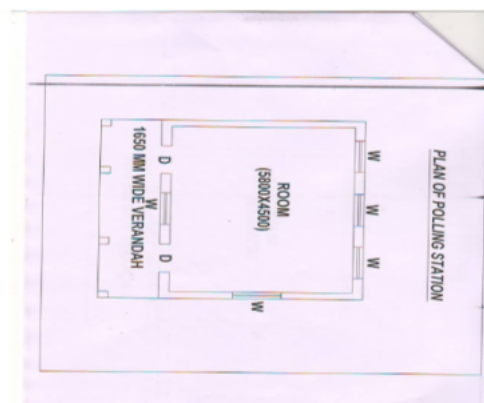

নির্বাচক নিবন্ধন আধিকারিকের স্বাক্ষর

Nazri Naksha

Google Map View

Polling Station Building Front View

Polling Station Front View

Cad View

Key MAP View

1 নাম : বাসুদেব ধাড়া পিতার নাম: ভাস্কর ধাড়া বাড়ির নং : n0069 বয়স : 55 লিঙ্গ : পুরুষ	KBS1506880 ফটো উপলব্ধ	2 নাম : পঞ্চমী ধাড়া স্বামীর নাম: বাসুদেব ধাড়া বাড়ির নং : n0069 বয়স : 52 লিঙ্গ : মহিলা	ABA2017846 ফটো উপলব্ধ	3 নাম : প্রশান্ত কুমার ধাড়া পিতার নাম: বাসুদেব ধাড়া বাড়ির নং : n0069 বয়স : 34 লিঙ্গ : পুরুষ	ABA1209485 ফটো উপলব্ধ
4 নাম : সূশান্ত ধাড়া পিতার নাম: বাসুদেব ধাড়া বাড়ির নং : n0069 বয়স : 30 লিঙ্গ : পুরুষ	ABA1586726 ফটো উপলব্ধ	5 নাম : জয়দেব ধাড়া পিতার নাম: ভাস্কর ধাড়া বাড়ির নং : n0069 বয়স : 49 লিঙ্গ : পুরুষ	KBS1506575 ফটো উপলব্ধ	6 নাম : নারায়নী ধাড়া স্বামীর নাম: জয়দেব ধাড়া বাড়ির নং : n0069 বয়স : 44 লিঙ্গ : মহিলা	KBS1585942 ফটো উপলব্ধ
7 নাম : সহদেব ধাড়া পিতার নাম: ভাস্কর ধাড়া বাড়ির নং : n0069 বয়স : 39 লিঙ্গ : পুরুষ	ABA1075696 ফটো উপলব্ধ	8 নাম : মায়ী ধাড়া স্বামীর নাম: সহদেব ধাড়া বাড়ির নং : n0069 বয়স : 37 লিঙ্গ : মহিলা	ABA0090902 ফটো উপলব্ধ	9 নাম : উষা ধাড়া স্বামীর নাম: ভাস্কর ধাড়া বাড়ির নং : n0069 বয়স : 74 লিঙ্গ : মহিলা	ABA2129575 ফটো উপলব্ধ
10 নাম : শম্ভু সাঁতরা পিতার নাম: জয়দেব সাঁতরা বাড়ির নং : এন0001 বয়স : 23 লিঙ্গ : পুরুষ	ABA2290518 ফটো উপলব্ধ	11 নাম : চন্দন কুমার আচার্য্য পিতার নাম: অনিল চন্দ্র আচার্য্য বাড়ির নং : n0001 বয়স : 54 লিঙ্গ : পুরুষ	WB/31/208/435513 ফটো উপলব্ধ	12 নাম : জয়দেব সাঁতরা পিতার নাম: গণেশ চন্দ্র সাঁতরা বাড়ির নং : এন0001 বয়স : 46 লিঙ্গ : পুরুষ	ABA1939529 ফটো উপলব্ধ
13 নাম : সন্ধ্যা রানী সাঁতরা স্বামীর নাম: জয়দেব সাঁতরা বাড়ির নং : এন0001 বয়স : 39 লিঙ্গ : মহিলা	ABA1939537 ফটো উপলব্ধ	14 নাম : কল্যাণী আচার্য্য স্বামীর নাম: চন্দন কুমার আচার্য্য বাড়ির নং : n0001 বয়স : 34 লিঙ্গ : মহিলা	ABA1440726 ফটো উপলব্ধ	15 নাম : সোমনাথ মণ্ডল পিতার নাম: কালীপদ মণ্ডল বাড়ির নং : n0001 বয়স : 33 লিঙ্গ : পুরুষ	ABA1260140 ফটো উপলব্ধ
16 নাম : পিয়ালি মান্না আচার্য্য স্বামীর নাম: নন্দন আচার্য্য বাড়ির নং : n0001 বয়স : 36 লিঙ্গ : মহিলা	ABA1587054 ফটো উপলব্ধ	17 নাম : নন্দন কুমার আচার্য্য পিতার নাম: অনিলচন্দ্র আচার্য্য বাড়ির নং : n0001 বয়স : 47 লিঙ্গ : পুরুষ	KBS1506120 ফটো উপলব্ধ	18 নাম : কাঞ্চন আচার্য্য স্বামীর নাম: অনিল আচার্য্য বাড়ির নং : n0001 বয়স : 72 লিঙ্গ : মহিলা	WB/31/208/435227 ফটো উপলব্ধ
19 নাম : সৌরভ সাঁতরা পিতার নাম: জয়দেব সাঁতরা বাড়ির নং : এন0001 বয়স : 22 লিঙ্গ : পুরুষ	ABA2463206 ফটো উপলব্ধ	20 নাম : কৃষ্ণা আড়ি স্বামীর নাম: সুব্রত আড়ি বাড়ির নং : n0002 বয়স : 39 লিঙ্গ : মহিলা	ABA1209493 ফটো উপলব্ধ	21 নাম : সুব্রত আড়ি পিতার নাম: মদন মোহন আড়ি বাড়ির নং : n0002 বয়স : 41 লিঙ্গ : পুরুষ	KBS2567881 ফটো উপলব্ধ
22 নাম : রামকৃষ্ণ আড়ি পিতার নাম: মদন আড়ি বাড়ির নং : n0002 বয়স : 30 লিঙ্গ : পুরুষ	ABA1586932 ফটো উপলব্ধ	23 নাম : হৈমবতী আড়ি স্বামীর নাম: মদন আড়ি বাড়ির নং : n0002 বয়স : 63 লিঙ্গ : মহিলা	WB/31/208/435331 ফটো উপলব্ধ	24 নাম : মদন আড়ি পিতার নাম: সতীশ আড়ি বাড়ির নং : n0002 বয়স : 69 লিঙ্গ : পুরুষ	WB/31/208/435647 ফটো উপলব্ধ
25 নাম : সুচরিতা আড়ি স্বামীর নাম: রামকৃষ্ণ আড়ি বাড়ির নং : N0002 বয়স : 26 লিঙ্গ : মহিলা	ABA2081875 ফটো উপলব্ধ	26 নাম : প্রতিভা সামন্ত গিরি স্বামীর নাম: অসীম কুমার গিরি বাড়ির নং : n0004 বয়স : 31 লিঙ্গ : মহিলা	ABA1460963 ফটো উপলব্ধ	27 নাম : শুভেন্দু গিরি পিতার নাম: অনুপ গিরি বাড়ির নং : n0006 বয়স : 27 লিঙ্গ : পুরুষ	ABA1854116 ফটো উপলব্ধ
28 নাম : বাবলি গিরি স্বামীর নাম: কৃষ্ণেন্দু গিরি বাড়ির নং : n0006 বয়স : 31 লিঙ্গ : মহিলা	ABA1732247 ফটো উপলব্ধ	29 নাম : সুপ্রিয়া গিরি স্বামীর নাম: দেবাশিষ গিরি বাড়ির নং : n0003 বয়স : 27 লিঙ্গ : মহিলা	ABA1854165 ফটো উপলব্ধ	30 নাম : কৃষ্ণেন্দু গিরি পিতার নাম: চন্দন কুমার গিরি বাড়ির নং : n0006 বয়স : 34 লিঙ্গ : পুরুষ	ABA1336585 ফটো উপলব্ধ