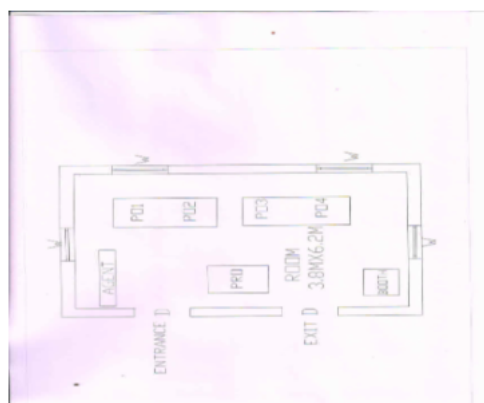

নির্বাচক নিবন্ধন আধিকারিকের স্বাক্ষর

Nazri Naksha

Google Map View

Polling Station Building Front View

Polling Station Front View

Cad View

Key MAP View

1	ABA2006146	নাম : তাপস পিতার নাম: মিথুন প্রামানিক বাড়ির নং : n0191 বয়স : 64 লিঙ্গ : পুরুষ	ফটো উপলব্ধ	2	WB/31/209/375408	নাম : শ্যামলী প্রামানিক স্বামীর নাম: তাপস প্রামানিক বাড়ির নং : n0191 বয়স : 56 লিঙ্গ : মহিলা	ফটো উপলব্ধ	3	GXC2286995	নাম : সুজাতা প্রামানিক স্বামীর নাম: তাপস প্রামানিক বাড়ির নং : n0191 বয়স : 53 লিঙ্গ : মহিলা	ফটো উপলব্ধ
4	ABA1553718	নাম : দেবব্রত প্রামানিক পিতার নাম: তাপস প্রামানিক বাড়ির নং : n0191 বয়স : 33 লিঙ্গ : পুরুষ	ফটো উপলব্ধ	5	ABA1801216	নাম : অমিত মন্ডল পিতার নাম: ভীমচরন মন্ডল বাড়ির নং : n0191 বয়স : 30 লিঙ্গ : পুরুষ	ফটো উপলব্ধ	6	ABA1801224	নাম : সুরজিৎ মন্ডল পিতার নাম: ভীম চরণ মন্ডল বাড়ির নং : n0191 বয়স : 29 লিঙ্গ : পুরুষ	ফটো উপলব্ধ
7	ABA2001535	নাম : ভীমচরন মন্ডল পিতার নাম: ভুতনাথ মন্ডল বাড়ির নং : n0191 বয়স : 58 লিঙ্গ : পুরুষ	ফটো উপলব্ধ	8	ABA1997279	নাম : প্রতিমা রানী মন্ডল স্বামীর নাম: ভীম চরন মন্ডল বাড়ির নং : n0191 বয়স : 49 লিঙ্গ : মহিলা	ফটো উপলব্ধ	9	ABA1718881	নাম : মলী প্রামানিক (মন্ডল) পিতার নাম: তাপস প্রামানিক বাড়ির নং : n0191 বয়স : 29 লিঙ্গ : মহিলা	ফটো উপলব্ধ
10	ABA2401164	নাম : সুমিত্রা প্রধান মন্ডল স্বামীর নাম: অমিত মন্ডল বাড়ির নং : সাতখণ্ড সাহেবনগর বয়স : 22 লিঙ্গ : মহিলা	ফটো উপলব্ধ	11	ABA1718907	নাম : শিবশংকর প্রামানিক পিতার নাম: তাপস প্রামানিক বাড়ির নং : n0191 বয়স : 30 লিঙ্গ : পুরুষ	ফটো উপলব্ধ	12	ABA1718915	নাম : সংযুক্তা প্রামানিক স্বামীর নাম: দেবব্রত প্রামানিক বাড়ির নং : n0191 বয়স : 31 লিঙ্গ : মহিলা	ফটো উপলব্ধ
13	ABA2467280	নাম : রীতা মন্ডল স্বামীর নাম: সুরজিৎ মন্ডল বাড়ির নং : এন0191 বয়স : 22 লিঙ্গ : মহিলা	ফটো উপলব্ধ	14	ABA2026979	নাম : রাধারানী ঢালী স্বামীর নাম: নিশিকান্ত ঢালী বাড়ির নং : n0106 বয়স : 58 লিঙ্গ : মহিলা	ফটো উপলব্ধ	15	ABA2026995	নাম : রেণুকা বালা ঢালী স্বামীর নাম: নিশিকান্ত ঢালী বাড়ির নং : n0106 বয়স : 59 লিঙ্গ : মহিলা	ফটো উপলব্ধ
16	ABA2026987	নাম : নিশিকান্ত ঢালী পিতার নাম: গুণধর ঢালী বাড়ির নং : n0106 বয়স : 63 লিঙ্গ : পুরুষ	ফটো উপলব্ধ	17	ABA1635341	নাম : পৌরচন্দ্র ঢালী পিতার নাম: নিশিকান্ত ঢালী বাড়ির নং : n0106 বয়স : 30 লিঙ্গ : পুরুষ	ফটো উপলব্ধ	18	ABA1105337	নাম : নিতাই চন্দ্র ঢালী পিতার নাম: নিশিকান্ত ঢালী বাড়ির নং : n0106 বয়স : 36 লিঙ্গ : পুরুষ	ফটো উপলব্ধ
19	ABA0925396	নাম : আরতী আড়ি স্বামীর নাম: রবীন আড়ি বাড়ির নং : n0008 বয়স : 38 লিঙ্গ : মহিলা	ফটো উপলব্ধ	20	GXC2146546	নাম : কল্যাণী আড়ি স্বামীর নাম: লক্ষণ আড়ি বাড়ির নং : n0194 বয়স : 48 লিঙ্গ : মহিলা	ফটো উপলব্ধ	21	ABA1553692	নাম : সুকেশ আড়ি পিতার নাম: নলিনী আড়ি বাড়ির নং : n0056 বয়স : 33 লিঙ্গ : পুরুষ	ফটো উপলব্ধ
22	ABA1553569	নাম : সুনয়নী আড়ি স্বামীর নাম: শুকদেব আড়ি বাড়ির নং : n0056 বয়স : 35 লিঙ্গ : মহিলা	ফটো উপলব্ধ	23	ABA1242882	নাম : শুকদেব আড়ি পিতার নাম: নলিনী আড়ি বাড়ির নং : n0056 বয়স : 36 লিঙ্গ : পুরুষ	ফটো উপলব্ধ	24	GXC2146587	নাম : পূর্ণিমা আড়ি স্বামীর নাম: সুকুমার আড়ি বাড়ির নং : n0056 বয়স : 42 লিঙ্গ : মহিলা	ফটো উপলব্ধ
25	GXC2146579	নাম : সুকুমার আড়ি পিতার নাম: নলিনীরঞ্জন আড়ি বাড়ির নং : n0056 বয়স : 43 লিঙ্গ : পুরুষ	ফটো উপলব্ধ	26	ABA2000529	নাম : নলিনী আড়ি পিতার নাম: হেমন্ত আড়ি বাড়ির নং : n0056 বয়স : 76 লিঙ্গ : পুরুষ	ফটো উপলব্ধ	27	WB/31/209/375346	নাম : কম্পনাবালা আড়ী স্বামীর নাম: ভাকুচরন আড়ী বাড়ির নং : n0056 বয়স : 73 লিঙ্গ : মহিলা	ফটো উপলব্ধ
28	ABA2000487	নাম : গীতা আড়ি স্বামীর নাম: নলিনী আড়ি বাড়ির নং : n0056 বয়স : 71 লিঙ্গ : মহিলা	ফটো উপলব্ধ	29	ABA2000610	নাম : পৌরি আড়ি স্বামীর নাম: লালমোহন আড়ি বাড়ির নং : n0008 বয়স : 56 লিঙ্গ : মহিলা	ফটো উপলব্ধ	30	GXC2286755	নাম : লক্ষ্মন আড়ী পিতার নাম: ভানুচন্দ্র আড়ী বাড়ির নং : n0008 বয়স : 53 লিঙ্গ : পুরুষ	ফটো উপলব্ধ