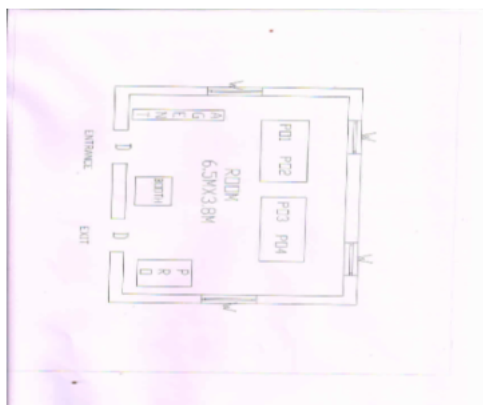

নির্বাচক নিবন্ধন আধিকারিকের স্বাক্ষর

Nazri Naksha

Google Map View

Polling Station Building Front View

Polling Station Front View

Cad View

Key MAP View

1 নাম : প্রিয়া মন্ডল (দাস) স্বামীর নাম: শুভময় দাস বাড়ির নং : n0030 বয়স : 32 লিঙ্গ : মহিলা	ABA1720226 ফটো উপলব্ধ	2 নাম : পুষ্পেন্দু দাস পিতার নাম: শশাঙ্ক শেখর দাস বাড়ির নং : n0030 বয়স : 44 লিঙ্গ : পুরুষ	GXC1345636 ফটো উপলব্ধ	3 নাম : প্রনয় দাস পিতার নাম: শশাঙ্ক শেখর দাস বাড়ির নং : n0030 বয়স : 46 লিঙ্গ : পুরুষ	ABA1951904 ফটো উপলব্ধ
4 নাম : পুলকরঞ্জন দাস পিতার নাম: শশাঙ্ক শেখর দাস বাড়ির নং : n0030 বয়স : 53 লিঙ্গ : পুরুষ	ABA1951862 ফটো উপলব্ধ	5 নাম : অঞ্জলি দাস স্বামীর নাম: শশাঙ্ক শেখর দাস বাড়ির নং : n0030 বয়স : 78 লিঙ্গ : মহিলা	ABA1951961 ফটো উপলব্ধ	6 নাম : সন্তোষকুমার দাস পিতার নাম: গৌরহরি দাস বাড়ির নং : n0030 বয়স : 73 লিঙ্গ : পুরুষ	WB/31/209/381263 ফটো উপলব্ধ
7 নাম : মিনতী দাস স্বামীর নাম: পুলকরঞ্জন দাস বাড়ির নং : n0030 বয়স : 41 লিঙ্গ : মহিলা	GXC1411263 ফটো উপলব্ধ	8 নাম : শুভময় দাস পিতার নাম: সন্তোষ দাস বাড়ির নং : n0030 বয়স : 38 লিঙ্গ : পুরুষ	ABA0937078 ফটো উপলব্ধ	9 নাম : আলোক লতা দাস স্বামীর নাম: সন্তোষ দাস বাড়ির নং : n0030 বয়স : 65 লিঙ্গ : মহিলা	WB/31/209/381113 ফটো উপলব্ধ
10 নাম : মিনারা খাতুন পিতার নাম: জনাব আলি বাড়ির নং : n0004 বয়স : 44 লিঙ্গ : মহিলা	GXC2149870 ফটো উপলব্ধ	11 নাম : চয়ন দাস পিতার নাম: পুলক রঞ্জন দাস বাড়ির নং : এন0030 বয়স : 24 লিঙ্গ : পুরুষ	ABA2203883 ফটো উপলব্ধ	12 নাম : রেখা দাস স্বামীর নাম: পুষ্পেন্দু দাস বাড়ির নং : এন0030 বয়স : 34 লিঙ্গ : মহিলা	ABA2204378 ফটো উপলব্ধ
13 নাম : রোহিণী সুলতানা স্বামীর নাম: মুজিবর রহমান সেখ বাড়ির নং : n0002 বয়স : 37 লিঙ্গ : মহিলা	ABA2125961 ফটো উপলব্ধ	14 নাম : মহম্মদ মহসিন পিতার নাম: সেখ জনাব আলি বাড়ির নং : n0002 বয়স : 52 লিঙ্গ : পুরুষ	GXC0747204 ফটো উপলব্ধ	15 নাম : সেক জনাব আলি পিতার নাম: নাসিরুদ্দিন সেক বাড়ির নং : n0002 বয়স : 78 লিঙ্গ : পুরুষ	GXC2151132 ফটো উপলব্ধ
16 নাম : সেখ বাবুলাল পিতার নাম: সেখ আবদুল বাড়ির নং : n0002 বয়স : 32 লিঙ্গ : পুরুষ	ABA1636448 ফটো উপলব্ধ	17 নাম : সাহানা বিবি স্বামীর নাম: শেখ আলাউদ্দিন বাড়ির নং : n0002 বয়স : 34 লিঙ্গ : মহিলা	ABA1636380 ফটো উপলব্ধ	18 নাম : মুরসিদা বিবি স্বামীর নাম: জনাব আলি সেখ বাড়ির নং : n0002 বয়স : 63 লিঙ্গ : মহিলা	WB/31/209/381527 ফটো উপলব্ধ
#2 19 নাম : সেক মুজিবর রহমান পিতার নাম: সেক জনাব আলি বাড়ির নং : n0002 বয়স : 54 লিঙ্গ : পুরুষ	ABA2624831 ফটো উপলব্ধ	20 নাম : সেক আলাউদ্দিন পিতার নাম: আবদুল সেখ বাড়ির নং : n0002 বয়স : 34 লিঙ্গ : পুরুষ	ABA1243575 ফটো উপলব্ধ	21 নাম : সেখ মনিরুল পিতার নাম: আবদুল সেখ বাড়ির নং : n0002 বয়স : 39 লিঙ্গ : পুরুষ	ABA1243591 ফটো উপলব্ধ
22 নাম : নুরজাহান বিবি স্বামীর নাম: সেখ মনিরুল বাড়ির নং : n0002 বয়স : 39 লিঙ্গ : মহিলা	ABA1636372 ফটো উপলব্ধ	23 নাম : দিপালী কয়াল স্বামীর নাম: রবীন কয়াল বাড়ির নং : n0041 বয়স : 45 লিঙ্গ : মহিলা	GXC1321116 ফটো উপলব্ধ	24 নাম : সন্ধ্যা কয়াল স্বামীর নাম: উত্তম কয়াল বাড়ির নং : n0041 বয়স : 40 লিঙ্গ : মহিলা	ABA0935320 ফটো উপলব্ধ
25 নাম : উত্তম কয়াল পিতার নাম: অরবিন্দ কয়াল বাড়ির নং : n0041 বয়স : 45 লিঙ্গ : পুরুষ	GXC1321397 ফটো উপলব্ধ	26 নাম : রবিন কয়াল পিতার নাম: অরবিন্দ কয়াল বাড়ির নং : n0041 বয়স : 47 লিঙ্গ : পুরুষ	ABA2496537 ফটো উপলব্ধ	27 নাম : কম্পনা কয়াল স্বামীর নাম: অরবিন্দ কয়াল বাড়ির নং : n0041 বয়স : 66 লিঙ্গ : মহিলা	ABA2511210 ফটো উপলব্ধ
28 নাম : অরবিন্দ কয়াল পিতার নাম: খগেশ্বর কয়াল বাড়ির নং : n0041 বয়স : 71 লিঙ্গ : পুরুষ	ABA2511228 ফটো উপলব্ধ	29 নাম : গোবর্দ্ধন করণ পিতার নাম: পীযুষ কান্তি করণ বাড়ির নং : n0006 বয়স : 53 লিঙ্গ : পুরুষ	WB/31/209/381017 ফটো উপলব্ধ	30 নাম : শৈলেন করণ পিতার নাম: পীযুষ কান্তি করণ বাড়ির নং : n0006 বয়স : 50 লিঙ্গ : পুরুষ	WB/31/209/381346 ফটো উপলব্ধ