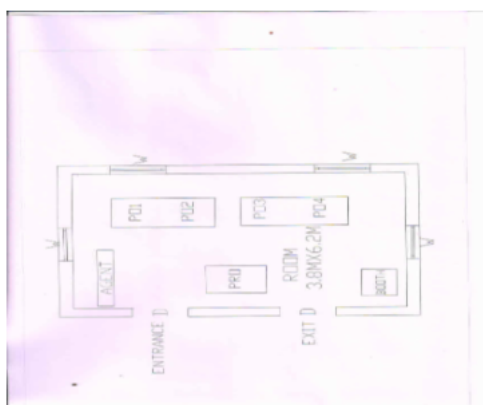

নির্বাচক নিবন্ধন আধিকারিকের স্বাক্ষর

Nazri Naksha

Google Map View

Polling Station Building Front View

Polling Station Front View

Cad View

Key MAP View

1 নাম : অমিত নায়েক পিতার নাম: অনুকুল নায়েক বাড়ির নং : এন0088 বয়স : 24 লিঙ্গ : পুরুষ	ABA2352276 ফটো উপলব্ধ	2 নাম : অরুণ নায়েক পিতার নাম: সুধাংশু শেখর নায়েক বাড়ির নং : n0044 বয়স : 31 লিঙ্গ : পুরুষ	ABA1741263 ফটো উপলব্ধ	3 নাম : সহদেব নায়েক পিতার নাম: সুধাংশু শেখর নায়েক বাড়ির নং : n0044 বয়স : 40 লিঙ্গ : পুরুষ	ABA1415173 ফটো উপলব্ধ
4 নাম : কবিতা নায়েক স্বামীর নাম: অনুকুল নায়েক বাড়ির নং : n0044 বয়স : 45 লিঙ্গ : মহিলা	GXC1412964 ফটো উপলব্ধ	5 নাম : অনুকুল নায়েক পিতার নাম: সুধাংশু নায়েক বাড়ির নং : n0044 বয়স : 51 লিঙ্গ : পুরুষ	ABA1962430 ফটো উপলব্ধ	6 নাম : কল্পনা নায়েক স্বামীর নাম: সুধাংশু নায়েক বাড়ির নং : n0044 বয়স : 66 লিঙ্গ : মহিলা	GXC2287621 ফটো উপলব্ধ
7 নাম : মিনতী ভূঞা(নায়েক) পিতার নাম: সুশান্ত ভূঞা বাড়ির নং : n0044 বয়স : 28 লিঙ্গ : মহিলা	ABA1801968 ফটো উপলব্ধ	8 নাম : ইন্দ্রজিৎ নায়েক মায়ের নাম: কল্পনা নায়েক বাড়ির নং : এন0044 বয়স : 26 লিঙ্গ : পুরুষ	ABA1904937 ফটো উপলব্ধ	9 নাম : তুফানী প্রামাণিক নায়েক স্বামীর নাম: ইন্দ্রজিৎ নায়েক বাড়ির নং : এন00৮৮ বয়স : 22 লিঙ্গ : মহিলা	ABA2349173 ফটো উপলব্ধ
10 নাম : অভিনন্দন উকিল পিতার নাম: গৌরাস্ত উকিল বাড়ির নং : N0121 বয়স : 26 লিঙ্গ : পুরুষ	ABA2143105 ফটো উপলব্ধ	11 নাম : সোমনাথ করণ পিতার নাম: ভীম করণ বাড়ির নং : N0079 বয়স : 28 লিঙ্গ : পুরুষ	ABA2141091 ফটো উপলব্ধ	12 নাম : শশাঙ্ক করণ পিতার নাম: সমীর করণ বাড়ির নং : এন0077 বয়স : 27 লিঙ্গ : পুরুষ	ABA2178465 ফটো উপলব্ধ
13 নাম : প্রসেনজিৎ করণ পিতার নাম: অনিল করণ বাড়ির নং : 12 বয়স : 24 লিঙ্গ : পুরুষ	ABA2361491 ফটো উপলব্ধ	14 নাম : সহদেব করণ পিতার নাম: দুলাল করণ বাড়ির নং : N0081 বয়স : 27 লিঙ্গ : পুরুষ	ABA2143071 ফটো উপলব্ধ	15 নাম : সৌমীতা কান্দার করণ স্বামীর নাম: আদর্শ করণ বাড়ির নং : এন0097 বয়স : 26 লিঙ্গ : মহিলা	ABA1904986 ফটো উপলব্ধ
16 নাম : সোমাত্রী করণ বেরা স্বামীর নাম: দীনেশ বেরা বাড়ির নং : এন0222 বয়স : 27 লিঙ্গ : মহিলা	ABA2176220 ফটো উপলব্ধ	17 নাম : জ্যোৎস্না গায়েন স্বামীর নাম: অনুকুল গায়েন বাড়ির নং : n0002 বয়স : 73 লিঙ্গ : মহিলা	WB/31/209/384346 ফটো উপলব্ধ	18 নাম : অনুকুল গায়েন পিতার নাম: বসন্ত গায়েন বাড়ির নং : n0002 বয়স : 81 লিঙ্গ : পুরুষ	GXC2287571 ফটো উপলব্ধ
19 নাম : পল্লবী মন্ডল গায়েন স্বামীর নাম: অমল কুমার গায়েন বাড়ির নং : n0001 বয়স : 31 লিঙ্গ : মহিলা	ABA1636745 ফটো উপলব্ধ	20 নাম : মানসী গায়েন স্বামীর নাম: পরিমল গায়েন বাড়ির নং : n0001 বয়স : 46 লিঙ্গ : মহিলা	GXC1412345 ফটো উপলব্ধ	21 নাম : পরিমল গায়েন পিতার নাম: নিরঞ্জন গায়েন বাড়ির নং : n0001 বয়স : 57 লিঙ্গ : পুরুষ	WB/31/209/384593 ফটো উপলব্ধ
22 নাম : কৈকেয়ী গায়েন স্বামীর নাম: নিরঞ্জন গায়েন বাড়ির নং : n0001 বয়স : 80 লিঙ্গ : মহিলা	WB/31/209/384635 ফটো উপলব্ধ	23 নাম : মাধুরী গায়েন স্বামীর নাম: বিষ্ণুপদ গায়েন বাড়ির নং : n0003 বয়স : 63 লিঙ্গ : মহিলা	WB/31/209/384395 ফটো উপলব্ধ	24 নাম : সত্যব্রত গায়েন পিতার নাম: পবিত্র গায়েন বাড়ির নং : n0003 বয়স : 40 লিঙ্গ : পুরুষ	ABA1196203 ফটো উপলব্ধ
25 নাম : শুভব্রত গায়েন মায়ের নাম: তপতী গায়েন বাড়ির নং : n0003 বয়স : 41 লিঙ্গ : পুরুষ	GXC2240463 ফটো উপলব্ধ	26 নাম : দেবব্রত গায়েন মায়ের নাম: তপতী গায়েন বাড়ির নং : n0003 বয়স : 48 লিঙ্গ : পুরুষ	GXC1350412 ফটো উপলব্ধ	27 নাম : তপতী গায়েন স্বামীর নাম: পবিত্র গায়েন বাড়ির নং : n0003 বয়স : 71 লিঙ্গ : মহিলা	WB/31/209/384636 ফটো উপলব্ধ
28 নাম : বৃন্দাবন গায়েন পিতার নাম: বিষ্ণুপদ গায়েন বাড়ির নং : n0002 বয়স : 37 লিঙ্গ : পুরুষ	ABA0942680 ফটো উপলব্ধ	29 নাম : বিষ্ণুপদ গায়েন পিতার নাম: লালমোহন গায়েন বাড়ির নং : n0002 বয়স : 69 লিঙ্গ : পুরুষ	GXC2287589 ফটো উপলব্ধ	30 নাম : তপন গায়েন পিতার নাম: অনুকুল গায়েন বাড়ির নং : n0002 বয়স : 51 লিঙ্গ : পুরুষ	ABA1960350 ফটো উপলব্ধ