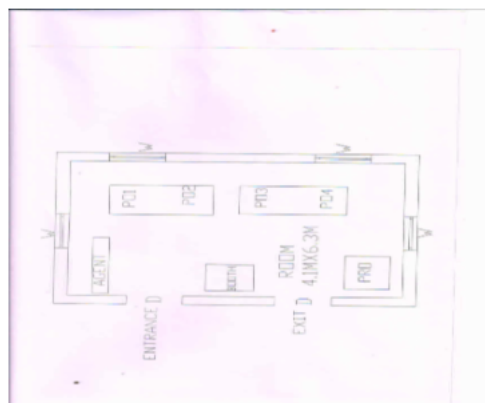

নির্বাচক নিবন্ধন আধিকারিকের স্বাক্ষর

Nazri Naksha

Google Map View

Polling Station Building Front View

Polling Station Front View

Cad View

Key MAP View

1 নাম : সেক সেরাজুল মহম্মদ পিতার নাম: সেক ফারসেদ বাড়ির নং : n0005 বয়স : 43 লিঙ্গ : পুরুষ	GXC1907245 ফটো উপলব্ধ	2 নাম : শ্যামশুল মহম্মদ সেখ পিতার নাম: ফারসেদ সেখ বাড়ির নং : n0005 বয়স : 45 লিঙ্গ : পুরুষ	GXC1907252 ফটো উপলব্ধ	3 নাম : মারসুদা বিবি স্বামীর নাম: সেক সামসুর মহম্মদ বাড়ির নং : n0005 বয়স : 38 লিঙ্গ : মহিলা	ABA0948570 ফটো উপলব্ধ
4 নাম : মেসিরন বিবি স্বামীর নাম: সেক সেরাজুল মহম্মদ বাড়ির নং : n0005 বয়স : 39 লিঙ্গ : মহিলা	ABA0948562 ফটো উপলব্ধ	5 নাম : নাজমা বিবি স্বামীর নাম: নজরুল সেক বাড়ির নং : n0005 বয়স : 47 লিঙ্গ : মহিলা	GXC1907260 ফটো উপলব্ধ	6 নাম : করিমবিবি স্বামীর নাম: নুরইসলাম বাড়ির নং : n0005 বয়স : 52 লিঙ্গ : মহিলা	WB/31/209/387300 ফটো উপলব্ধ
7 নাম : নুরইসলাম সেখ পিতার নাম: ফারসেদ সেখ বাড়ির নং : n0005 বয়স : 57 লিঙ্গ : পুরুষ	WB/31/209/387384 ফটো উপলব্ধ	8 নাম : ফতেমাবিবি স্বামীর নাম: ফারসেদ বাড়ির নং : n0005 বয়স : 79 লিঙ্গ : মহিলা	WB/31/209/387301 ফটো উপলব্ধ	9 নাম : নাজমাবিবি স্বামীর নাম: কচিমহম্মদ বাড়ির নং : n0003 বয়স : 57 লিঙ্গ : মহিলা	WB/31/209/387513 ফটো উপলব্ধ
10 নাম : সেক মুজিবুর পিতার নাম: সেক মসারফ বাড়ির নং : n0003 বয়স : 30 লিঙ্গ : পুরুষ	ABA1802206 ফটো উপলব্ধ	11 নাম : সেখ মসারফ পিতার নাম: কওসর সেখ বাড়ির নং : n0003 বয়স : 61 লিঙ্গ : পুরুষ	WB/31/209/387429 ফটো উপলব্ধ	12 নাম : সেক নাজবুল হোসেন পিতার নাম: সেক নজরুল ইসলাম বাড়ির নং : N0005 বয়স : 27 লিঙ্গ : পুরুষ	ABA2125375 ফটো উপলব্ধ
13 নাম : সেক নজরুলইসলাম পিতার নাম: ফারসেদ সেখ বাড়ির নং : n0005 বয়স : 53 লিঙ্গ : পুরুষ	ABA2138865 ফটো উপলব্ধ	14 নাম : মাসুয়া খাতুন বিবি স্বামীর নাম: সেক নাজবুল হোসেন বাড়ির নং : এন005 বয়স : 25 লিঙ্গ : মহিলা	ABA2205839 ফটো উপলব্ধ	15 নাম : নীলকণ্ঠ আড়ি পিতার নাম: টপুর চন্দ্র আড়ি বাড়ির নং : n0009 বয়স : 34 লিঙ্গ : পুরুষ	ABA1244227 ফটো উপলব্ধ
16 নাম : শেফালী আড়ি স্বামীর নাম: টপুর চন্দ্র আড়ি বাড়ির নং : n0009 বয়স : 58 লিঙ্গ : মহিলা	WB/31/209/387330 ফটো উপলব্ধ	17 নাম : অনুশ্রী প্রামানিক আড়ি স্বামীর নাম: দেবরত আড়ি বাড়ির নং : n0009 বয়স : 34 লিঙ্গ : মহিলা	ABA1556190 ফটো উপলব্ধ	#2 18 নাম : দেবরত আড়ি পিতার নাম: টপুর চন্দ্র আড়ি বাড়ির নং : n0009 বয়স : 36 লিঙ্গ : পুরুষ	ABA0948208 ফটো উপলব্ধ
19 নাম : টপুর চন্দ্র আড়ি পিতার নাম: নিমাই চরন আড়ি বাড়ির নং : n0009 বয়স : 65 লিঙ্গ : পুরুষ	WB/31/209/387028 ফটো উপলব্ধ	20 নাম : অর্পিতা ঢালি আড়ি স্বামীর নাম: নীলকণ্ঠ আড়ি বাড়ির নং : 26 বয়স : 24 লিঙ্গ : মহিলা	ABA2359024 ফটো উপলব্ধ	21 নাম : সেক আফিজুল পিতার নাম: সেক মফিল বাড়ির নং : এন0040 বয়স : 29 লিঙ্গ : পুরুষ	ABA1904366 ফটো উপলব্ধ
22 নাম : সেক সেলিম আলি পিতার নাম: মনসুর আলি বাড়ির নং : এন0031 বয়স : 24 লিঙ্গ : পুরুষ	ABA2174258 ফটো উপলব্ধ	23 নাম : সৈয়দ আব্দুল হাই পিতার নাম: সৈয়দ আব্দুল মাবুদ বাড়ির নং : এন0023 বয়স : 27 লিঙ্গ : পুরুষ	ABA2166098 ফটো উপলব্ধ	24 নাম : সৈয়দ আবদুল আহাদ পিতার নাম: সৈয়দ আবদুল মাবুদ বাড়ির নং : এন0023 বয়স : 28 লিঙ্গ : পুরুষ	ABA2166056 ফটো উপলব্ধ
25 নাম : নমিতা করণ স্বামীর নাম: শুভেন্দু করণ বাড়ির নং : এন0129 বয়স : 25 লিঙ্গ : মহিলা	ABA2168391 ফটো উপলব্ধ	26 নাম : অনিরুদ্ধ করণ পিতার নাম: নকুল করণ বাড়ির নং : এন0117 বয়স : 25 লিঙ্গ : পুরুষ	ABA2171320 ফটো উপলব্ধ	27 নাম : সুমন করণ পিতার নাম: রামকৃষ্ণ করণ বাড়ির নং : এন0199 বয়স : 24 লিঙ্গ : পুরুষ	ABA2166163 ফটো উপলব্ধ
28 নাম : উষা করন স্বামীর নাম: গুরুপদ করন বাড়ির নং : n0015 বয়স : 54 লিঙ্গ : মহিলা	WB/31/209/387282 ফটো উপলব্ধ	29 নাম : গুরুপদ করন পিতার নাম: লালমোহন করন বাড়ির নং : n0015 বয়স : 59 লিঙ্গ : পুরুষ	WB/31/209/387375 ফটো উপলব্ধ	30 নাম : অনিমা করন স্বামীর নাম: অনীল করন বাড়ির নং : n0014 বয়স : 44 লিঙ্গ : মহিলা	GXC1907195 ফটো উপলব্ধ