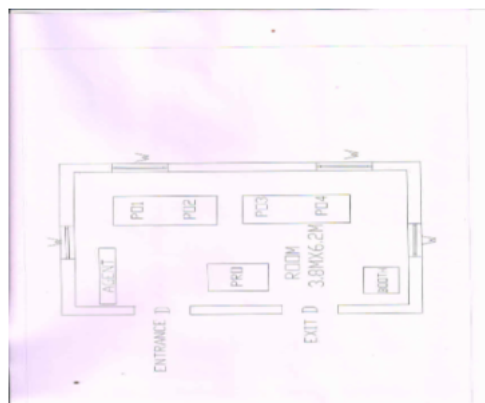

নির্বাচক নিবন্ধন আধিকারিকের স্বাক্ষর

Nazri Naksha

Google Map View

Polling Station Building Front View

Polling Station Front View

Cad View

Key MAP View

1 নাম : আক্ৰিমা বিবি স্বামীর নাম: আনুসুদ্দিন খাঁ বাড়ির নং : n0001 বয়স : 88 লিঙ্গ : মহিলা	WB/31/209/393214	ফটো উপলব্ধ	2 নাম : জাবেদা বিবি স্বামীর নাম: আহম্মদ খাঁ বাড়ির নং : n0001 বয়স : 52 লিঙ্গ : মহিলা	WB/31/209/393209	ফটো উপলব্ধ	3 নাম : নূরেশা বিবি স্বামীর নাম: কওসর খাঁ বাড়ির নং : n0004 বয়স : 61 লিঙ্গ : মহিলা	WB/31/209/393207	ফটো উপলব্ধ
4 নাম : নূর মোহাম্মদ আলি খান পিতার নাম: কওসর আলি খান বাড়ির নং : n0004 বয়স : 49 লিঙ্গ : পুরুষ	GXC1411800	ফটো উপলব্ধ	5 নাম : নূরশেদ খাঁ পিতার নাম: কওসর বাড়ির নং : n0004 বয়স : 44 লিঙ্গ : পুরুষ	GXC1911361	ফটো উপলব্ধ	6 নাম : সায়রা বানু বিবি স্বামীর নাম: নূরসেদ আলি খাঁ বাড়ির নং : n0004 বয়স : 34 লিঙ্গ : মহিলা	ABA1557966	ফটো উপলব্ধ
7 নাম : আসিমা বিবি স্বামীর নাম: নরুল্লা খাঁ বাড়ির নং : n0004 বয়স : 31 লিঙ্গ : মহিলা	ABA1557958	ফটো উপলব্ধ	8 নাম : নূরআলম খাঁ পিতার নাম: কওসর আলি খাঁ বাড়ির নং : n0004 বয়স : 37 লিঙ্গ : পুরুষ	ABA1558006	ফটো উপলব্ধ	9 নাম : নরুল্লা খান পিতার নাম: কওসর আলি খান বাড়ির নং : n0004 বয়স : 40 লিঙ্গ : পুরুষ	ABA0960047	ফটো উপলব্ধ
10 নাম : আনু আলি খাঁ পিতার নাম: জনাব আলি খাঁ বাড়ির নং : n0008 বয়স : 32 লিঙ্গ : পুরুষ	ABA1557834	ফটো উপলব্ধ	11 নাম : জাকির আলি খাঁ পিতার নাম: জনাব আলি খাঁ বাড়ির নং : n0008 বয়স : 34 লিঙ্গ : পুরুষ	ABA1557826	ফটো উপলব্ধ	12 নাম : তুনুজানবিবি স্বামীর নাম: গুলজার খাঁ বাড়ির নং : n0008 বয়স : 47 লিঙ্গ : মহিলা	GXC1350891	ফটো উপলব্ধ
13 নাম : কেশিমন বিবি স্বামীর নাম: জনাব খাঁ বাড়ির নং : n0008 বয়স : 58 লিঙ্গ : মহিলা	GXC2288579	ফটো উপলব্ধ	14 নাম : গুলজার আলী খাঁ পিতার নাম: মেহের খাঁ বাড়ির নং : n0008 বয়স : 53 লিঙ্গ : পুরুষ	WB/31/209/393528	ফটো উপলব্ধ	15 নাম : জনাব আলী খাঁ পিতার নাম: মেহের খাঁ বাড়ির নং : n0008 বয়স : 63 লিঙ্গ : পুরুষ	WB/31/209/393642	ফটো উপলব্ধ
16 নাম : গুলজান বিবি স্বামীর নাম: মেহের খাঁ বাড়ির নং : n0008 বয়স : 80 লিঙ্গ : মহিলা	WB/31/209/393489	ফটো উপলব্ধ	17 নাম : রমজান খাঁন পিতার নাম: আব্দুল খাঁন বাড়ির নং : n0007 বয়স : 50 লিঙ্গ : পুরুষ	GXC1348119	ফটো উপলব্ধ	18 নাম : আসমা বিবি স্বামীর নাম: আহম্মদুল্লা বাড়ির নং : n0007 বয়স : 53 লিঙ্গ : মহিলা	WB/31/209/393475	ফটো উপলব্ধ
19 নাম : আমীরুদ্দিন আলী খাঁ পিতার নাম: মোবারক খাঁ বাড়ির নং : n0007 বয়স : 56 লিঙ্গ : পুরুষ	WB/31/209/393120	ফটো উপলব্ধ	20 নাম : আহম্মদুল্লা খাঁ পিতার নাম: মোবারক খান বাড়ির নং : n0007 বয়স : 61 লিঙ্গ : পুরুষ	ABA1963636	ফটো উপলব্ধ	21 নাম : আলি হোসেন খাঁ পিতার নাম: আব্দুল খাঁ বাড়ির নং : n0007 বয়স : 42 লিঙ্গ : পুরুষ	GXC2156800	ফটো উপলব্ধ
22 নাম : আইমন বিবি স্বামীর নাম: আব্দুল খাঁ বাড়ির নং : n0007 বয়স : 63 লিঙ্গ : মহিলা	WB/31/209/393476	ফটো উপলব্ধ	23 নাম : আমেনা বিবি স্বামীর নাম: সাইফুদ্দিন খাঁ বাড়ির নং : n0005 বয়স : 47 লিঙ্গ : মহিলা	GXC1350073	ফটো উপলব্ধ	24 নাম : নবিজান স্বামীর নাম: মুস্তাফা খাঁ বাড়ির নং : n0005 বয়স : 49 লিঙ্গ : মহিলা	GXC1347681	ফটো উপলব্ধ
25 নাম : রাবেয়া বিবি স্বামীর নাম: জহুরুদ্দিন খাঁ বাড়ির নং : n0005 বয়স : 63 লিঙ্গ : মহিলা	WB/31/209/393387	ফটো উপলব্ধ	26 নাম : মেহেরুল্লা বিবি স্বামীর নাম: নূরইসলাম খাঁ বাড়ির নং : n0005 বয়স : 42 লিঙ্গ : মহিলা	GXC1972959	ফটো উপলব্ধ	27 নাম : নূরইসলাম খাঁ পিতার নাম: তহিৎ খাঁ বাড়ির নং : n0005 বয়স : 51 লিঙ্গ : পুরুষ	WB/31/209/393526	ফটো উপলব্ধ
28 নাম : মোস্তাফা আলি খান পিতার নাম: তহিৎ খাঁ বাড়ির নং : n0005 বয়স : 61 লিঙ্গ : পুরুষ	ABA2236552	ফটো উপলব্ধ	29 নাম : জহুরউদ্দিন আলি খাঁ পিতার নাম: তহিৎ খাঁ বাড়ির নং : n0005 বয়স : 68 লিঙ্গ : পুরুষ	WB/31/209/393422	ফটো উপলব্ধ	30 নাম : আঙ্গুর বিবি স্বামীর নাম: তহিৎ খাঁ বাড়ির নং : n0005 বয়স : 83 লিঙ্গ : মহিলা	WB/31/209/393262	ফটো উপলব্ধ