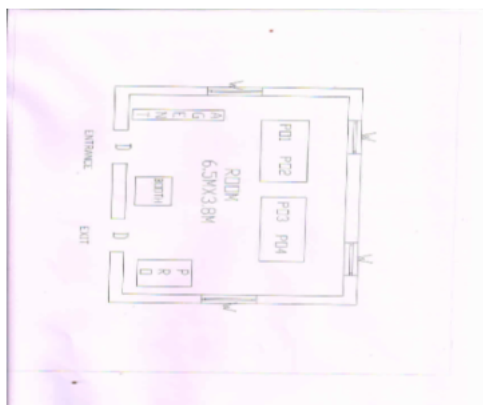

নির্বাচক নিবন্ধন আধিকারিকের স্বাক্ষর

Nazri Naksha

Google Map View

Polling Station Building Front View

Polling Station Front View

Cad View

Key MAP View

1 নাম : শুভেন্দু মন্ডল পিতার নাম: অনুপ মন্ডল বাড়ির নং : n0036 বয়স : 33 লিঙ্গ : পুরুষ	ABA1418300 ফটো উপলব্ধ	2 নাম : মিনু দলাই স্বামীর নাম: গণেশ দলাই বাড়ির নং : n0036 বয়স : 36 লিঙ্গ : মহিলা	ABA1559533 ফটো উপলব্ধ	3 নাম : গণেশ দলাই মায়ের নাম: রেবতী দলাই বাড়ির নং : n0036 বয়স : 39 লিঙ্গ : পুরুষ	ABA1418342 ফটো উপলব্ধ
4 নাম : গোলক মোহন গিরি পিতার নাম: বিকাশ বিহারী গিরি বাড়ির নং : n0036 বয়স : 39 লিঙ্গ : পুরুষ	GXC1975341 ফটো উপলব্ধ	5 নাম : গৌরমোহন গিরি পিতার নাম: বিকাশ বিহারী গিরি বাড়ির নং : n0036 বয়স : 44 লিঙ্গ : পুরুষ	GXC1426600 ফটো উপলব্ধ	6 নাম : বসুমতী গিরি স্বামীর নাম: বিকাশ বিহারী গিরি বাড়ির নং : n0036 বয়স : 65 লিঙ্গ : মহিলা	WB/31/209/456451 ফটো উপলব্ধ
7 নাম : বিকাশ বিহারী গিরি পিতার নাম: রমানাথ গিরি বাড়ির নং : n0036 বয়স : 77 লিঙ্গ : পুরুষ	ABA2296424 ফটো উপলব্ধ	8 নাম : সোনা চৌধুরী স্বামীর নাম: সুভাষ চৌধুরী বাড়ির নং : n0166 বয়স : 45 লিঙ্গ : মহিলা	GXC2190957 ফটো উপলব্ধ	9 নাম : সুভাষ চৌধুরী পিতার নাম: দিননাথ চৌধুরী বাড়ির নং : n0047 বয়স : 48 লিঙ্গ : পুরুষ	GXC2190940 ফটো উপলব্ধ
10 নাম : সাধনা দলাই স্বামীর নাম: সুব্রত দলাই বাড়ির নং : n0005 বয়স : 49 লিঙ্গ : মহিলা	GXC2190965 ফটো উপলব্ধ	11 নাম : সুব্রত দলাই পিতার নাম: সুবোধচন্দ্র দলাই বাড়ির নং : n0005 বয়স : 57 লিঙ্গ : পুরুষ	GXC1356161 ফটো উপলব্ধ	12 নাম : দেবু দলাই পিতার নাম: সুবোধচন্দ্র দলাই বাড়ির নং : n0005 বয়স : 64 লিঙ্গ : পুরুষ	WB/31/209/456214 ফটো উপলব্ধ
13 নাম : রাজু দলাই পিতার নাম: কমলাকান্ত দলাই বাড়ির নং : n0004 বয়স : 31 লিঙ্গ : পুরুষ	ABA1559541 ফটো উপলব্ধ	14 নাম : সুজাতা দলাই স্বামীর নাম: স্বপন দলাই বাড়ির নং : n0004 বয়স : 39 লিঙ্গ : মহিলা	GXC2190981 ফটো উপলব্ধ	15 নাম : স্বপন দলাই পিতার নাম: বংকিম বিহারী দলাই বাড়ির নং : n0004 বয়স : 45 লিঙ্গ : পুরুষ	GXC2190973 ফটো উপলব্ধ
16 নাম : রাজা দলাই পিতার নাম: তপন দলাই বাড়ির নং : n0004 বয়স : 32 লিঙ্গ : পুরুষ	ABA1639343 ফটো উপলব্ধ	17 নাম : মুক্তি দলাই স্বামীর নাম: তপন দলাই বাড়ির নং : n0004 বয়স : 58 লিঙ্গ : মহিলা	WB/31/209/456170 ফটো উপলব্ধ	18 নাম : কম্পনা দলাই স্বামীর নাম: বঙ্কিম বিহারী দলাই বাড়ির নং : n0004 বয়স : 78 লিঙ্গ : মহিলা	WB/31/209/456171 ফটো উপলব্ধ
19 নাম : মিনতি দলাই স্বামীর নাম: বরেন দলাই বাড়ির নং : n0003 বয়স : 61 লিঙ্গ : মহিলা	WB/31/209/456472 ফটো উপলব্ধ	20 নাম : অর্জুন দলুই পিতার নাম: বৃন্দাবন দলুই বাড়ির নং : n0002 বয়স : 39 লিঙ্গ : পুরুষ	ABA1198498 ফটো উপলব্ধ	21 নাম : মীঠু দলাই স্বামীর নাম: কার্তিক দলাই বাড়ির নং : n0002 বয়স : 33 লিঙ্গ : মহিলা	ABA1417971 ফটো উপলব্ধ
22 নাম : কার্তিক দলাই পিতার নাম: বৃন্দাবন দলাই বাড়ির নং : n0002 বয়স : 42 লিঙ্গ : পুরুষ	ABA1111343 ফটো উপলব্ধ	23 নাম : গীতা দলাই স্বামীর নাম: বৃন্দাবন দলাই বাড়ির নং : n0002 বয়স : 58 লিঙ্গ : মহিলা	WB/31/209/456470 ফটো উপলব্ধ	24 নাম : রেবতী দলাই স্বামীর নাম: বৃন্দাবন দলাই বাড়ির নং : n0002 বয়স : 61 লিঙ্গ : মহিলা	WB/31/209/456471 ফটো উপলব্ধ
25 নাম : লালমোহন দলাই পিতার নাম: বিষ্ণু দলাই বাড়ির নং : n0001 বয়স : 33 লিঙ্গ : পুরুষ	ABA1418334 ফটো উপলব্ধ	26 নাম : শ্যামলী দলাই স্বামীর নাম: শঙ্কর দলাই বাড়ির নং : n0001 বয়স : 39 লিঙ্গ : মহিলা	ABA1418110 ফটো উপলব্ধ	27 নাম : শঙ্কর দলাই পিতার নাম: বিষ্ণু দলাই বাড়ির নং : n0001 বয়স : 37 লিঙ্গ : পুরুষ	ABA1107390 ফটো উপলব্ধ
28 নাম : কাঞ্চন দলাই স্বামীর নাম: বিষ্ণু দলাই বাড়ির নং : n0001 বয়স : 61 লিঙ্গ : মহিলা	GXC1427012 ফটো উপলব্ধ	29 নাম : বিষ্ণু দলাই পিতার নাম: গোবর্দ্ধন দলাই বাড়ির নং : n0001 বয়স : 78 লিঙ্গ : পুরুষ	WB/31/209/456264 ফটো উপলব্ধ	30 নাম : লিপিকা দলাই স্বামীর নাম: লালমোহন দলাই বাড়ির নং : n0001 বয়স : 33 লিঙ্গ : মহিলা	ABA1559574 ফটো উপলব্ধ