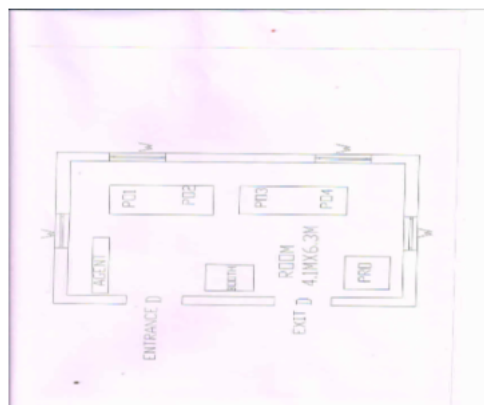

নির্বাচক নিবন্ধন আধিকারিকের স্বাক্ষর

Nazri Naksha

Google Map View

Polling Station Building Front View

Polling Station Front View

Cad View

Key MAP View

1 নাম : রীনা গাউনিয়া স্বামীর নাম: বুদ্ধদেব গাউনিয়া বাড়ির নং : n0144 বয়স : 41 লিঙ্গ : মহিলা	GXC2352763 ফটো উপলব্ধ	2 নাম : সাবিত্রী পাত্র গাউনিয়া স্বামীর নাম: জয়দেব গাউনিয়া বাড়ির নং : n0144 বয়স : 33 লিঙ্গ : মহিলা	ABA1418995 ফটো উপলব্ধ	3 নাম : বুদ্ধদেব গাউনিয়া পিতার নাম: অচিন্ত্য গাউনিয়া বাড়ির নং : n0144 বয়স : 39 লিঙ্গ : পুরুষ	GXC2247005 ফটো উপলব্ধ
4 নাম : সন্ধ্যারানী গাউনিয়া স্বামীর নাম: অচিন্ত্য গাউনিয়া বাড়ির নং : n0144 বয়স : 73 লিঙ্গ : মহিলা	WB/31/209/459261 ফটো উপলব্ধ	5 নাম : প্রশান্ত গাউনিয়া পিতার নাম: যতীন্দ্র নাথ গাউনিয়া বাড়ির নং : n0104 বয়স : 34 লিঙ্গ : পুরুষ	ABA1314707 ফটো উপলব্ধ	6 নাম : দুলু গাউনিয়া স্বামীর নাম: সহদেব গাউনিয়া বাড়ির নং : n0104 বয়স : 39 লিঙ্গ : মহিলা	ABA0978494 ফটো উপলব্ধ
7 নাম : সহদেব গাউনিয়া পিতার নাম: সুধেন গাউনিয়া বাড়ির নং : n0104 বয়স : 43 লিঙ্গ : পুরুষ	GXC2192326 ফটো উপলব্ধ	8 নাম : মিনু গাউনিয়া স্বামীর নাম: বসুদেব গাউনিয়া বাড়ির নং : n0104 বয়স : 41 লিঙ্গ : মহিলা	GXC2192318 ফটো উপলব্ধ	9 নাম : সিদ্ধুবালা গাউনিয়া স্বামীর নাম: সুধেশ গাউনিয়া বাড়ির নং : n0104 বয়স : 82 লিঙ্গ : মহিলা	WB/31/209/459240 ফটো উপলব্ধ
10 নাম : রাজা প্রামানিক পিতার নাম: অসিত প্রামানিক বাড়ির নং : n0103 বয়স : 34 লিঙ্গ : পুরুষ	ABA1418821 ফটো উপলব্ধ	11 নাম : শ্যামলী গাউনিয়া স্বামীর নাম: কানাইলাল গাউনিয়া বাড়ির নং : n0102 বয়স : 42 লিঙ্গ : মহিলা	GXC2192276 ফটো উপলব্ধ	12 নাম : নীলিমা গাউনিয়া স্বামীর নাম: কোহিনুর গাউনিয়া বাড়ির নং : n0102 বয়স : 49 লিঙ্গ : মহিলা	ABA2298008 ফটো উপলব্ধ
13 নাম : কোহিনুর গাউনিয়া পিতার নাম: কমল কৃষ্ণ গাউনিয়া বাড়ির নং : n0102 বয়স : 55 লিঙ্গ : পুরুষ	ABA2298024 ফটো উপলব্ধ	14 নাম : বিপুলা গাউনিয়া স্বামীর নাম: কেশব গাউনিয়া বাড়ির নং : n0102 বয়স : 56 লিঙ্গ : মহিলা	WB/31/209/459440 ফটো উপলব্ধ	15 নাম : কেশব গাউনিয়া পিতার নাম: কমল গাউনিয়া বাড়ির নং : n0102 বয়স : 60 লিঙ্গ : পুরুষ	WB/31/209/459405 ফটো উপলব্ধ
16 নাম : শান্তিলতা গাউনিয়া স্বামীর নাম: কমল গাউনিয়া বাড়ির নং : n0102 বয়স : 78 লিঙ্গ : মহিলা	WB/31/209/459438 ফটো উপলব্ধ	17 নাম : তৈলকা গাউনিয়া পিতার নাম: দিলীপ গাউনিয়া বাড়ির নং : n0093 বয়স : 30 লিঙ্গ : পুরুষ	ABA1639913 ফটো উপলব্ধ	18 নাম : চন্দন গাউনিয়া পিতার নাম: দিলীপ গাউনিয়া বাড়ির নং : n0093 বয়স : 32 লিঙ্গ : পুরুষ	ABA1639939 ফটো উপলব্ধ
19 নাম : পৌরী গাউনিয়া স্বামীর নাম: দিলীপ গাউনিয়া বাড়ির নং : n0093 বয়স : 58 লিঙ্গ : মহিলা	WB/31/209/459038 ফটো উপলব্ধ	20 নাম : দিলীপ গাউনিয়া পিতার নাম: ভগীরথ গাউনিয়া বাড়ির নং : n0093 বয়স : 63 লিঙ্গ : পুরুষ	WB/31/209/459374 ফটো উপলব্ধ	21 নাম : রাখী গাউনিয়া স্বামীর নাম: রনজিৎ গাউনিয়া বাড়ির নং : n0066 বয়স : 33 লিঙ্গ : মহিলা	ABA1560051 ফটো উপলব্ধ
22 নাম : রনজিৎ গাউনিয়া পিতার নাম: অজিত গাউনিয়া বাড়ির নং : n0066 বয়স : 36 লিঙ্গ : পুরুষ	ABA0978528 ফটো উপলব্ধ	23 নাম : তপতী গাউনিয়া স্বামীর নাম: অজিত গাউনিয়া বাড়ির নং : n0066 বয়স : 68 লিঙ্গ : মহিলা	WB/31/209/459126 ফটো উপলব্ধ	24 নাম : অজিত গাউনিয়া পিতার নাম: অবন্তী গাউনিয়া বাড়ির নং : n0066 বয়স : 73 লিঙ্গ : পুরুষ	WB/31/209/459356 ফটো উপলব্ধ
25 নাম : ফাল্গুনী গাউনিয়া স্বামীর নাম: হেমন্ত গাউনিয়া বাড়ির নং : n0065 বয়স : 31 লিঙ্গ : মহিলা	ABA1560002 ফটো উপলব্ধ	26 নাম : হেমন্ত গাউনিয়া পিতার নাম: বাগাম্বর গাউনিয়া বাড়ির নং : n0065 বয়স : 39 লিঙ্গ : পুরুষ	ABA1107465 ফটো উপলব্ধ	27 নাম : শেফালী গাউনিয়া স্বামীর নাম: বাগাম্বর গাউনিয়া বাড়ির নং : n0065 বয়স : 58 লিঙ্গ : মহিলা	WB/31/209/459443 ফটো উপলব্ধ
28 নাম : বাগাম্বর গাউনিয়া পিতার নাম: সুধেশ গাউনিয়া বাড়ির নং : n0065 বয়স : 66 লিঙ্গ : পুরুষ	WB/31/209/459445 ফটো উপলব্ধ	29 নাম : তুষার গাউনিয়া পিতার নাম: মনোরঞ্জন গাউনিয়া বাড়ির নং : n0142 বয়স : 42 লিঙ্গ : পুরুষ	GXC2193456 ফটো উপলব্ধ	30 নাম : রীতা গাউনিয়া স্বামীর নাম: গৌরহরি গাউনিয়া বাড়ির নং : n0103 বয়স : 38 লিঙ্গ : মহিলা	ABA1198803 ফটো উপলব্ধ