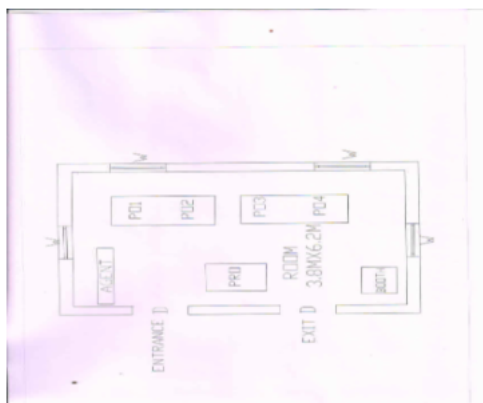

নির্বাচক নিবন্ধন আধিকারিকের স্বাক্ষর

Nazri Naksha

Google Map View

Polling Station Building Front View

Polling Station Front View

Cad View

Key MAP View

| | | | | | | | | |
|---|------------------|------------|---|------------------|------------|---|------------------|------------|
| 1 নাম : কালিপদ কাণ্ডার পিতার নাম: গুনাধর কাণ্ডার বাড়ির নং : n0001 বয়স : 67 লিঙ্গ : পুরুষ | WB/31/209/462784 | ফটো উপলব্ধ | 2 নাম : বেণুবালা কাণ্ডার স্বামীর নাম: কালিপদ কাণ্ডার বাড়ির নং : n0001 বয়স : 57 লিঙ্গ : মহিলা | WB/31/209/462138 | ফটো উপলব্ধ | 3 নাম : রনজিৎ কান্ডার পিতার নাম: কালিপদ কান্ডার বাড়ির নং : n0001 বয়স : 31 লিঙ্গ : পুরুষ | ABA1724038 | ফটো উপলব্ধ |
| 4 নাম : পিন্টু কান্ডার পিতার নাম: কালিপদ কান্ডার বাড়ির নং : n0001 বয়স : 35 লিঙ্গ : পুরুষ | ABA1724020 | ফটো উপলব্ধ | 5 নাম : সৃজাতা মন্ডল কান্ডার স্বামীর নাম: পিন্টু কান্ডার বাড়ির নং : এন0001 বয়স : 37 লিঙ্গ : মহিলা | ABA1899871 | ফটো উপলব্ধ | 6 নাম : অনশ্রী বেরা পিতার নাম: সত্যরঞ্জন বেরা বাড়ির নং : n0001 বয়স : 34 লিঙ্গ : মহিলা | ABA1729052 | ফটো উপলব্ধ |
| 7 নাম : ডলি প্রমাণিক (কান্ডার) স্বামীর নাম: রনজিত কান্ডার বাড়ির নং : N0001 বয়স : 25 লিঙ্গ : মহিলা | ABA2122448 | ফটো উপলব্ধ | 8 নাম : শতরুপা দাস স্বামীর নাম: হরি পদ দাস বাড়ির নং : n0001 বয়স : 27 লিঙ্গ : মহিলা | ABA2122539 | ফটো উপলব্ধ | 9 নাম : সুলেখা মাইতি(কান্ডার) স্বামীর নাম: সঞ্জয় কান্ডার বাড়ির নং : n0001 বয়স : 31 লিঙ্গ : মহিলা | ABA1724061 | ফটো উপলব্ধ |
| 10 নাম : রাহুল মণ্ডল পিতার নাম: সহদেব মণ্ডল বাড়ির নং : n0001 বয়স : 28 লিঙ্গ : পুরুষ | ABA1813187 | ফটো উপলব্ধ | 11 নাম : মৃগেন্দ্র নাথ গিরি পিতার নাম: প্রফুল্ল গিরি বাড়ির নং : n0002 বয়স : 73 লিঙ্গ : পুরুষ | GXC2297315 | ফটো উপলব্ধ | 12 নাম : দেবদূত গিরি পিতার নাম: অনিল গিরি বাড়ির নং : n0003 বয়স : 50 লিঙ্গ : পুরুষ | GXC1355817 | ফটো উপলব্ধ |
| 13 নাম : সুধাংশু গিরি পিতার নাম: সুনীল গিরি বাড়ির নং : n0005 বয়স : 54 লিঙ্গ : পুরুষ | WB/31/209/462766 | ফটো উপলব্ধ | 14 নাম : অবিনাশ গিরি পিতার নাম: দেবদূত গিরি বাড়ির নং : n0003 বয়স : 29 লিঙ্গ : পুরুষ | ABA1804079 | ফটো উপলব্ধ | 15 নাম : পূর্ণ ব্রত জানা পিতার নাম: ধনঞ্জয় জানা বাড়ির নং : N0006 বয়স : 26 লিঙ্গ : পুরুষ | ABA1899913 | ফটো উপলব্ধ |
| 16 নাম : মনোজ কুমার গিরি পিতার নাম: ভীমচরণ গিরি বাড়ির নং : n0008 বয়স : 58 লিঙ্গ : পুরুষ | WB/31/209/462747 | ফটো উপলব্ধ | 17 নাম : অরিন্দম গিরি পিতার নাম: সুধাংশু গিরি বাড়ির নং : N0005 বয়স : 25 লিঙ্গ : পুরুষ | ABA2071876 | ফটো উপলব্ধ | 18 নাম : অতনু গিরি পিতার নাম: আশুতোষ গিরি বাড়ির নং : এন0002 বয়স : 23 লিঙ্গ : পুরুষ | ABA2256063 | ফটো উপলব্ধ |
| 19 নাম : শিবশঙ্কর গিরি পিতার নাম: কিশোরী লাল গিরি বাড়ির নং : এন0004 বয়স : 24 লিঙ্গ : পুরুষ | ABA2256089 | ফটো উপলব্ধ | 20 নাম : কানাই গিরি পিতার নাম: দুর্ঘোধন গিরি বাড়ির নং : n0006 বয়স : 73 লিঙ্গ : পুরুষ | ABA2026698 | ফটো উপলব্ধ | 21 নাম : তাপসী গিরি স্বামীর নাম: সুধাংশু গিরি বাড়ির নং : n0005 বয়স : 40 লিঙ্গ : মহিলা | GXC2340404 | ফটো উপলব্ধ |
| 22 নাম : সুনীল গিরি পিতার নাম: দুর্ঘোধন গিরি বাড়ির নং : n0005 বয়স : 80 লিঙ্গ : পুরুষ | WB/31/209/462411 | ফটো উপলব্ধ | 23 নাম : মনিবালা গিরি স্বামীর নাম: কিশোরী লাল গিরি বাড়ির নং : n0004 বয়স : 40 লিঙ্গ : মহিলা | GXC2247211 | ফটো উপলব্ধ | 24 নাম : কিশোরী গিরি পিতার নাম: পুলিন বিহারী গিরি বাড়ির নং : n0004 বয়স : 41 লিঙ্গ : পুরুষ | GXC2247203 | ফটো উপলব্ধ |
| 25 নাম : পুতুল গিরি স্বামীর নাম: পঙ্কজ গিরি বাড়ির নং : n0004 বয়স : 45 লিঙ্গ : মহিলা | GXC1426493 | ফটো উপলব্ধ | 26 নাম : পংকজ গিরি পিতার নাম: পুলিন গিরি বাড়ির নং : n0004 বয়স : 53 লিঙ্গ : পুরুষ | WB/31/209/462108 | ফটো উপলব্ধ | 27 নাম : পুলিন গিরি পিতার নাম: প্রফুল্ল গিরি বাড়ির নং : n0004 বয়স : 80 লিঙ্গ : পুরুষ | WB/31/209/462426 | ফটো উপলব্ধ |
| 28 নাম : রামশঙ্কর গিরি পিতার নাম: কিশোরীলাল গিরি বাড়ির নং : এন0004 বয়স : 21 লিঙ্গ : পুরুষ | ABA2479053 | ফটো উপলব্ধ | 29 নাম : তাপসী গিরি স্বামীর নাম: দেবদূত গিরি বাড়ির নং : n0003 বয়স : 46 লিঙ্গ : মহিলা | GXC1937663 | ফটো উপলব্ধ | 30 নাম : অমলেশ গিরি পিতার নাম: বিদ্যুৎ গিরি বাড়ির নং : n0003 বয়স : 32 লিঙ্গ : পুরুষ | ABA1640077 | ফটো উপলব্ধ |