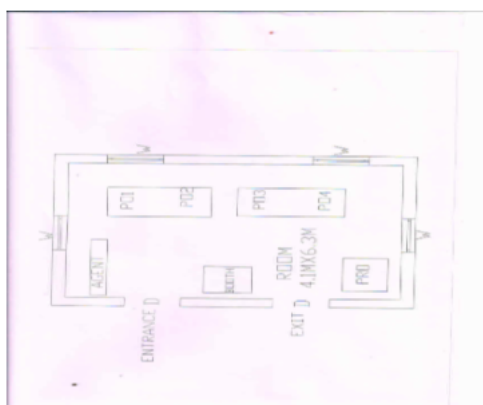

নির্বাচক নিবন্ধন আধিকারিকের স্বাক্ষর

Nazri Naksha

Google Map View

Polling Station Building Front View

Polling Station Front View

Cad View

Key MAP View

1 নাম : দীলিপ গিরি পিতার নাম: নিবারন গিরি বাড়ির নং : n0001 বয়স : 54 লিঙ্গ : পুরুষ ফটো উপলব্ধ	WB/31/209/465871	2 নাম : সোনালী গিরি স্বামীর নাম: দিলীপ গিরি বাড়ির নং : n0001 বয়স : 44 লিঙ্গ : মহিলা ফটো উপলব্ধ	ABA1108109	3 নাম : বিবেকানন্দ গিরি পিতার নাম: নিরাপদ গিরি বাড়ির নং : n0036 বয়স : 68 লিঙ্গ : পুরুষ ফটো উপলব্ধ	ABA1957695
4 নাম : রাজকুমার গিরি পিতার নাম: বিবেকানন্দ গিরি বাড়ির নং : n0036 বয়স : 30 লিঙ্গ : পুরুষ ফটো উপলব্ধ	ABA1640432	5 নাম : আনন্দ গিরি পিতার নাম: নিরাপদ গিরি বাড়ির নং : n0036 বয়স : 63 লিঙ্গ : পুরুষ ফটো উপলব্ধ	GXC2297745	6 নাম : শ্যামলী গিরি স্বামীর নাম: আনন্দ গিরি বাড়ির নং : n0036 বয়স : 56 লিঙ্গ : মহিলা ফটো উপলব্ধ	ABA2051605
7 নাম : রাজেশ গিরি পিতার নাম: আনন্দ গিরি বাড়ির নং : n0036 বয়স : 34 লিঙ্গ : পুরুষ ফটো উপলব্ধ	ABA1315266	8 নাম : ভবানী দাস স্বামীর নাম: জয়দেব দাস বাড়ির নং : n0037 বয়স : 61 লিঙ্গ : মহিলা ফটো উপলব্ধ	ABA1724582	9 নাম : কার্তিক গিরি পিতার নাম: বাপি গিরি বাড়ির নং : N0040 বয়স : 27 লিঙ্গ : পুরুষ ফটো উপলব্ধ	ABA2071041
10 নাম : বাসন্তী গিরি স্বামীর নাম: প্রণব গিরি বাড়ির নং : n0078 বয়স : 33 লিঙ্গ : মহিলা ফটো উপলব্ধ	ABA1561026	11 নাম : চম্পাবতী গিরি (জানা) স্বামীর নাম: কল্লোল জানা বাড়ির নং : n0078 বয়স : 35 লিঙ্গ : মহিলা ফটো উপলব্ধ	ABA1246495	12 নাম : কল্লোল জানা পিতার নাম: মনোরঞ্জন জানা বাড়ির নং : n0078 বয়স : 47 লিঙ্গ : পুরুষ ফটো উপলব্ধ	GXC1356823
13 নাম : সুমি গিরি স্বামীর নাম: গণেশ গিরি বাড়ির নং : এন0041 বয়স : 23 লিঙ্গ : মহিলা ফটো উপলব্ধ	ABA2240695	14 নাম : অঞ্জলীরানী জানা স্বামীর নাম: মনোরঞ্জন জানা বাড়ির নং : n0078 বয়স : 59 লিঙ্গ : মহিলা ফটো উপলব্ধ	WB/31/209/462374	15 নাম : টোটন দাস পিতার নাম: জয়দেব দাস বাড়ির নং : n0037 বয়স : 32 লিঙ্গ : পুরুষ ফটো উপলব্ধ	ABA1576800
16 নাম : কমলা গিরি স্বামীর নাম: তারাপদ গিরি বাড়ির নং : n0037 বয়স : 78 লিঙ্গ : মহিলা ফটো উপলব্ধ	WB/31/209/465523	17 নাম : রুমা গিরি স্বামীর নাম: রাজেশ গিরি বাড়ির নং : n0036 বয়স : 33 লিঙ্গ : মহিলা ফটো উপলব্ধ	ABA1576867	18 নাম : রীতা গিরি (দাস) স্বামীর নাম: নাড়গোপাল গিরি বাড়ির নং : n0036 বয়স : 41 লিঙ্গ : মহিলা ফটো উপলব্ধ	ABA0990713
19 নাম : নাড়গোপাল গিরি পিতার নাম: নিরাপদ গিরি বাড়ির নং : n0036 বয়স : 39 লিঙ্গ : পুরুষ ফটো উপলব্ধ	GXC2383644	20 নাম : পিকু গিরি স্বামীর নাম: গুরুপদ গিরি বাড়ির নং : n0036 বয়স : 38 লিঙ্গ : মহিলা ফটো উপলব্ধ	GXC2383669	21 নাম : লক্ষী গিরি স্বামীর নাম: পবিত্র গিরি বাড়ির নং : n0036 বয়স : 40 লিঙ্গ : মহিলা ফটো উপলব্ধ	GXC2197325
22 নাম : পবিত্র গিরি পিতার নাম: তারাপদ গিরি বাড়ির নং : n0036 বয়স : 61 লিঙ্গ : পুরুষ ফটো উপলব্ধ	WB/31/209/465687	23 নাম : রাজু গিরি পিতার নাম: আনন্দ গিরি বাড়ির নং : n0036 বয়স : 31 লিঙ্গ : পুরুষ ফটো উপলব্ধ	ABA1576834	24 নাম : প্রনব গিরি পিতার নাম: শ্যামাপদ গিরি বাড়ির নং : n0078 বয়স : 39 লিঙ্গ : পুরুষ ফটো উপলব্ধ	GXC2383651
25 নাম : গীতারানী গিরি স্বামীর নাম: শ্যামাপদ গিরি বাড়ির নং : n0078 বয়স : 63 লিঙ্গ : মহিলা ফটো উপলব্ধ	WB/31/209/465693	26 নাম : শ্যামাপদ গিরি পিতার নাম: গজেন্দ্র গিরি বাড়ির নং : n0078 বয়স : 68 লিঙ্গ : পুরুষ ফটো উপলব্ধ	WB/31/209/465678	27 নাম : মাধুরীবালা গিরি স্বামীর নাম: লাল গিরি বাড়ির নং : n0040 বয়স : 46 লিঙ্গ : মহিলা ফটো উপলব্ধ	GXC2195022
28 নাম : লাল গিরি পিতার নাম: উমাপদ গিরি বাড়ির নং : n0040 বয়স : 50 লিঙ্গ : পুরুষ ফটো উপলব্ধ	ABA1977057	29 নাম : গীতারানী গিরি স্বামীর নাম: বাপী গিরি বাড়ির নং : n0040 বয়স : 48 লিঙ্গ : মহিলা ফটো উপলব্ধ	GXC2195014	30 নাম : বাপী গিরি পিতার নাম: উমাপদ গিরি বাড়ির নং : n0040 বয়স : 58 লিঙ্গ : পুরুষ ফটো উপলব্ধ	WB/31/209/465680