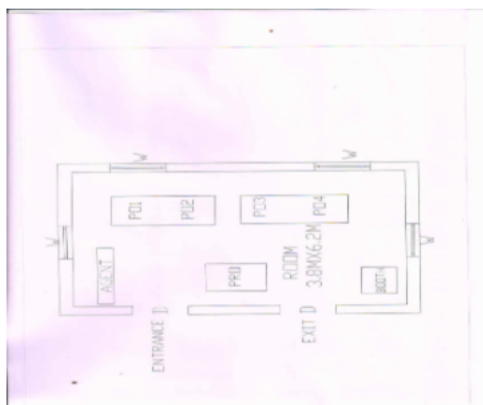

নির্বাচক নিবন্ধন আধিকারিকের স্বাক্ষর

Nazri Naksha

Google Map View

Polling Station Building Front View

Polling Station Front View

Cad View

Key MAP View

1 নাম : রবিশঙ্কর দাস পিতার নাম: নটেন্দ্রনাথ দাস বাড়ির নং : n0230 বয়স : 34 লিঙ্গ : পুরুষ	ABA1561752 ফটো উপলব্ধ	2 নাম : সীমা দাস স্বামীর নাম: নাটেন্দ্র নাথ দাস বাড়ির নং : n0230 বয়স : 58 লিঙ্গ : মহিলা	ABA2051571 ফটো উপলব্ধ	3 নাম : খুসবানু বিবি স্বামীর নাম: সেখ মোজাম্মেল বাড়ির নং : n0235 বয়স : 53 লিঙ্গ : মহিলা	ABA0992875 ফটো উপলব্ধ
4 নাম : সেখ মোজাম্মেল পিতার নাম: সেক কওসর বাড়ির নং : n0234 বয়স : 60 লিঙ্গ : পুরুষ	ABA0992867 ফটো উপলব্ধ	5 নাম : নাটেন্দ্র নাথ দাস পিতার নাম: ঈশ্বর চন্দ্র দাস বাড়ির নং : n0230 বয়স : 67 লিঙ্গ : পুরুষ	ABA2050979 ফটো উপলব্ধ	6 নাম : পার্বতী জানা স্বামীর নাম: জয়দেব জানা বাড়ির নং : n0230 বয়স : 28 লিঙ্গ : মহিলা	ABA2121952 ফটো উপলব্ধ
7 নাম : দেবশীষ আচার্য্য পিতার নাম: তপন আচার্য্য বাড়ির নং : এন0054 বয়স : 41 লিঙ্গ : পুরুষ	ABA2055507 ফটো উপলব্ধ	8 নাম : পিয়ালী আচার্য্য স্বামীর নাম: দেবশীষ আচার্য্য বাড়ির নং : এন0054 বয়স : 40 লিঙ্গ : মহিলা	ABA2055515 ফটো উপলব্ধ	9 নাম : সোনালী আচার্য্য স্বামীর নাম: তরণ আচার্য্য বাড়ির নং : n0054 বয়স : 48 লিঙ্গ : মহিলা	GXC1356583 ফটো উপলব্ধ
10 নাম : দেবরাজ আচার্য্য পিতার নাম: তপন আচার্য্য বাড়ির নং : n0054 বয়স : 37 লিঙ্গ : পুরুষ	ABA1199546 ফটো উপলব্ধ	11 নাম : নমিতা আচার্য্য স্বামীর নাম: তপন আচার্য্য বাড়ির নং : n0054 বয়স : 58 লিঙ্গ : মহিলা	WB/31/209/465469 ফটো উপলব্ধ	12 নাম : তপন আচার্য্য পিতার নাম: বিহারী আচার্য্য বাড়ির নং : n0054 বয়স : 61 লিঙ্গ : পুরুষ	WB/31/209/465487 ফটো উপলব্ধ
13 নাম : দীপেন্দু আচার্য্য পিতার নাম: তরুণ আচার্য্য বাড়ির নং : n0054 বয়স : 30 লিঙ্গ : পুরুষ	ABA1640739 ফটো উপলব্ধ	14 নাম : তরুণ আচার্য্য মায়ের নাম: বাসন্তী আচার্য্য বাড়ির নং : n0054 বয়স : 55 লিঙ্গ : পুরুষ	ABA1108273 ফটো উপলব্ধ	15 নাম : কবিতা গিরি স্বামীর নাম: বিধান গিরি বাড়ির নং : n0061 বয়স : 47 লিঙ্গ : মহিলা	GXC2195659 ফটো উপলব্ধ
16 নাম : বিধান গিরি পিতার নাম: অদ্বৈতা গিরি বাড়ির নং : n0061 বয়স : 56 লিঙ্গ : পুরুষ	WB/31/209/465285 ফটো উপলব্ধ	17 নাম : কাকলি গিরি স্বামীর নাম: তরুণ গিরি বাড়ির নং : n0063 বয়স : 30 লিঙ্গ : মহিলা	ABA1725282 ফটো উপলব্ধ	18 নাম : বিশ্বজিৎ গিরি পিতার নাম: দীলিপ কুমার গিরি বাড়ির নং : n0093 বয়স : 30 লিঙ্গ : পুরুষ	ABA1725100 ফটো উপলব্ধ
19 নাম : খোকন গিরি পিতার নাম: শশাঙ্ক গিরি বাড়ির নং : n0065 বয়স : 31 লিঙ্গ : পুরুষ	ABA1724939 ফটো উপলব্ধ	20 নাম : সূশীলা গিরি স্বামীর নাম: অভিমন্যু গিরি বাড়ির নং : n0099 বয়স : 65 লিঙ্গ : মহিলা	WB/31/209/465628 ফটো উপলব্ধ	21 নাম : দিনেশ দাস পিতার নাম: ভগবান দাস বাড়ির নং : n0093 বয়স : 55 লিঙ্গ : পুরুষ	ABA1108240 ফটো উপলব্ধ
22 নাম : শ্রীমা গিরি স্বামীর নাম: দীলিপ গিরি বাড়ির নং : n0093 বয়স : 51 লিঙ্গ : মহিলা	GXC1426956 ফটো উপলব্ধ	23 নাম : ময়না গিরি(মান্না) স্বামীর নাম: পিন্টু গিরি বাড়ির নং : n0065 বয়স : 37 লিঙ্গ : মহিলা	ABA1199660 ফটো উপলব্ধ	24 নাম : পিন্টু গিরি পিতার নাম: শশাঙ্ক গিরি বাড়ির নং : n0065 বয়স : 36 লিঙ্গ : পুরুষ	ABA1199579 ফটো উপলব্ধ
25 নাম : আরতি গিরি স্বামীর নাম: শশাঙ্ক গিরি বাড়ির নং : n0065 বয়স : 61 লিঙ্গ : মহিলা	WB/31/209/465284 ফটো উপলব্ধ	26 নাম : শশাঙ্ক গিরি পিতার নাম: গনেশ গিরি বাড়ির নং : n0065 বয়স : 69 লিঙ্গ : পুরুষ	WB/31/209/465573 ফটো উপলব্ধ	27 নাম : অনিমা গিরি স্বামীর নাম: গোপাল গিরি বাড়ির নং : n0064 বয়স : 33 লিঙ্গ : মহিলা	ABA1420082 ফটো উপলব্ধ
28 নাম : গোপাল গিরি পিতার নাম: ঘনশ্যাম গিরি বাড়ির নং : n0064 বয়স : 48 লিঙ্গ : পুরুষ	GXC1434497 ফটো উপলব্ধ	29 নাম : তরুণ গিরি পিতার নাম: মনোরঞ্জন গিরি বাড়ির নং : n0063 বয়স : 35 লিঙ্গ : পুরুষ	ABA1199587 ফটো উপলব্ধ	30 নাম : বৈশাখী গিরি স্বামীর নাম: প্রদীপ গিরি বাড়ির নং : n0063 বয়স : 46 লিঙ্গ : মহিলা	GXC2195675 ফটো উপলব্ধ