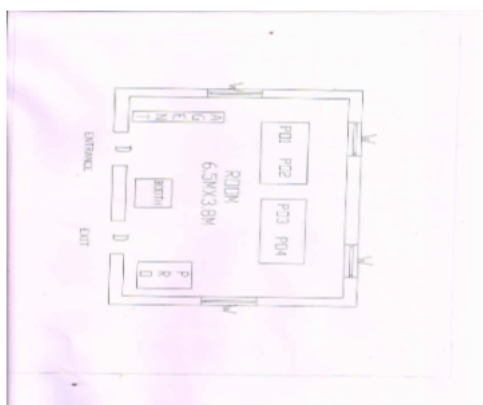

নির্বাচক নিবন্ধন আধিকারিকের স্বাক্ষর

Nazri Naksha

Google Map View

Polling Station Building Front View

Polling Station Front View

Cad View

Key MAP View

বিধানসভা নির্বাচনক্ষেত্রের নং, নাম : 215-খেজুরি
ভাগ নং, নাম : 1-নিজকশবা (পূর্বাংশ)