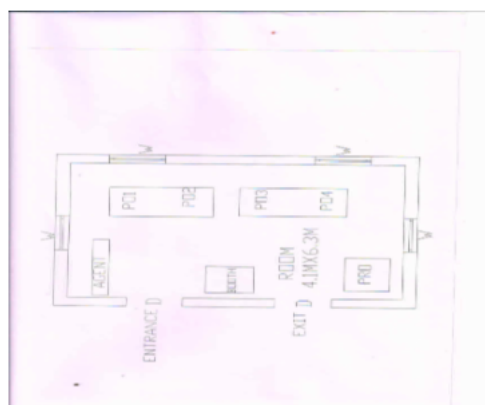

নির্বাচক নিবন্ধন আধিকারিকের স্বাক্ষর

Nazri Naksha

Google Map View

Polling Station Building Front View

Polling Station Front View

Cad View

Key MAP View

1 নাম : ফতেমা বিবি স্বামীর নাম: এনামুল সাহা বাড়ির নং : n0109 বয়স : 56 লিঙ্গ : মহিলা	WB/31/209/474293	ফটো উপলব্ধ	2 নাম : এনামুল আলি সাহা পিতার নাম: সওকত সাহা বাড়ির নং : n0109 বয়স : 63 লিঙ্গ : পুরুষ	WB/31/209/474276	ফটো উপলব্ধ	3 নাম : আক্ৰিম বিবি স্বামীর নাম: সওকত সাহা বাড়ির নং : n0109 বয়স : 86 লিঙ্গ : মহিলা	WB/31/209/474292	ফটো উপলব্ধ
4 নাম : পলি গুড়িয়া পিতার নাম: স্বপন গুড়িয়া বাড়ির নং : n0065 বয়স : 30 লিঙ্গ : মহিলা	ABA1641877	ফটো উপলব্ধ	5 নাম : অপর্ণা গুড়িয়া স্বামীর নাম: স্বপন গুড়িয়া বাড়ির নং : n0065 বয়স : 59 লিঙ্গ : মহিলা	ABA1952100	ফটো উপলব্ধ	6 নাম : জাহেরা বিবি স্বামীর নাম: শেখ মফিজুল মিয়া বাড়ির নং : n0019 বয়স : 39 লিঙ্গ : মহিলা	ABA1108885	ফটো উপলব্ধ
7 নাম : শেখ আহাসান তুল্লা মিয়া পিতার নাম: শেখ ইজ্জতুল্লা মিয়া বাড়ির নং : n0019 বয়স : 40 লিঙ্গ : পুরুষ	GXC2341220	ফটো উপলব্ধ	8 নাম : নূরজান বিবি স্বামীর নাম: ইজ্জতুল্লা মিয়া বাড়ির নং : n0019 বয়স : 85 লিঙ্গ : মহিলা	WB/31/209/474264	ফটো উপলব্ধ	9 নাম : স্বপন গুড়িয়া পিতার নাম: রবীন্দ্র নাথ গুড়িয়া বাড়ির নং : n0065 বয়স : 56 লিঙ্গ : পুরুষ	ABA1952159	ফটো উপলব্ধ
10 নাম : বসুমতী গুড়িয়া পিতার নাম: রবীন্দ্র নাথ গুড়িয়া বাড়ির নং : n0065 বয়স : 59 লিঙ্গ : মহিলা	ABA1952092	ফটো উপলব্ধ	11 নাম : মিনারা খাতুন বিবি স্বামীর নাম: সেখ জাহাঙ্গীর বাড়ির নং : এন0003 বয়স : 31 লিঙ্গ : মহিলা	ABA1641604	ফটো উপলব্ধ	12 নাম : হামিদ সাহা পিতার নাম: আবির সাহা বাড়ির নং : n0116 বয়স : 77 লিঙ্গ : পুরুষ	WB/31/209/474254	ফটো উপলব্ধ
13 নাম : নূরী বিবি স্বামীর নাম: হামিদ সাহা বাড়ির নং : n0116 বয়স : 82 লিঙ্গ : মহিলা	ABA2299162	ফটো উপলব্ধ	14 নাম : মুস্তফা সাহা পিতার নাম: হামিদ সাহা বাড়ির নং : n0116 বয়স : 53 লিঙ্গ : পুরুষ	GXC1942416	ফটো উপলব্ধ	15 নাম : আমেনা বিবি স্বামীর নাম: মোস্তফা সাহা বাড়ির নং : n0116 বয়স : 45 লিঙ্গ : মহিলা	GXC2341212	ফটো উপলব্ধ
16 নাম : আশিরা বিবি স্বামীর নাম: মোসলু সাহা বাড়ির নং : n0116 বয়স : 41 লিঙ্গ : মহিলা	ABA1642024	ফটো উপলব্ধ	17 নাম : আলমারা বিবি স্বামীর নাম: ভগলু সেক বাড়ির নং : এন0008 বয়স : 27 লিঙ্গ : মহিলা	ABA2182939	ফটো উপলব্ধ	18 নাম : ইনজামুল আলি সাহা পিতার নাম: এনামুল আলি সাহা বাড়ির নং : এন0109 বয়স : 25 লিঙ্গ : পুরুষ	ABA2161933	ফটো উপলব্ধ
19 নাম : সায়েরা বিবি স্বামীর নাম: সেখ আহাসান তুল্লা মিয়া বাড়ির নং : n0019 বয়স : 33 লিঙ্গ : মহিলা	ABA1563725	ফটো উপলব্ধ	20 নাম : হালেমা বিবি স্বামীর নাম: আজিজ শাহা বাড়ির নং : n0018 বয়স : 53 লিঙ্গ : মহিলা	WB/31/209/474282	ফটো উপলব্ধ	21 নাম : কালো শাহা পিতার নাম: মবির শাহা বাড়ির নং : n0018 বয়স : 54 লিঙ্গ : পুরুষ	WB/31/209/474294	ফটো উপলব্ধ
22 নাম : আন্নিয়া বিবি স্বামীর নাম: কালো শাহা বাড়ির নং : n0018 বয়স : 51 লিঙ্গ : মহিলা	WB/31/209/474268	ফটো উপলব্ধ	23 নাম : অয়ন চন্দ পিতার নাম: অলক চন্দ বাড়ির নং : এন00125 বয়স : 22 লিঙ্গ : পুরুষ	ABA2349793	ফটো উপলব্ধ	24 নাম : আবুল কাসেম আলি সাহা পিতার নাম: সিদ্দিক আলি সাহা বাড়ির নং : এন0109 বয়স : 39 লিঙ্গ : পুরুষ	CJD2753952	ফটো উপলব্ধ
25 নাম : সাহিনা বিবি স্বামীর নাম: মকবুল সাহা বাড়ির নং : এন0116 বয়স : 22 লিঙ্গ : মহিলা	ABA2325421	ফটো উপলব্ধ	26 নাম : ভগলু সেখ পিতার নাম: জব্বর সেখ বাড়ির নং : এন0008 বয়স : 36 লিঙ্গ : পুরুষ	ABA1630128	ফটো উপলব্ধ	27 নাম : সারজান খাতুন পিতার নাম: হরমুজ সাহা বাড়ির নং : n0008 বয়স : 52 লিঙ্গ : মহিলা	GXC1354182	ফটো উপলব্ধ
28 নাম : সেখ মফিজুল মিয়া পিতার নাম: সেখ নূরইসলাম মিয়া বাড়ির নং : n0019 বয়স : 46 লিঙ্গ : পুরুষ	GXC1355536	ফটো উপলব্ধ	29 নাম : জয় গুড়িয়া পিতার নাম: স্বপন গুড়িয়া বাড়ির নং : n0065 বয়স : 28 লিঙ্গ : পুরুষ	ABA1805555	ফটো উপলব্ধ	30 নাম : ফিরোজা বিবি স্বামীর নাম: আনিসুল আলি সাহা বাড়ির নং : n0109 বয়স : 31 লিঙ্গ : মহিলা	ABA1742584	ফটো উপলব্ধ