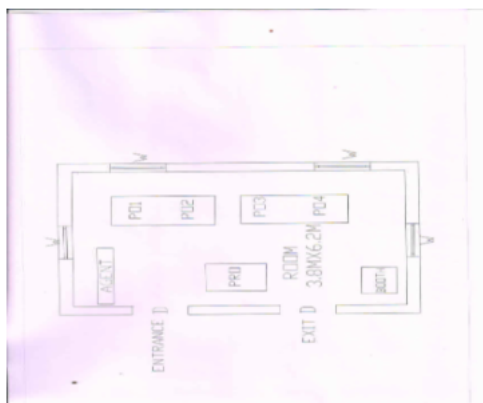

নির্বাচক নিবন্ধন আধিকারিকের স্বাক্ষর

Nazri Naksha

Google Map View

Polling Station Building Front View

Polling Station Front View

Cad View

Key MAP View

1 নাম : কাহেরুন বিবি স্বামীর নাম: ফিরোজ খান বাড়ির নং : n0443 বয়স : 41 লিঙ্গ : মহিলা	GXC2353050 ফটো উপলব্ধ	2 নাম : ফিরোজ খাঁন পিতার নাম: আসমত খান বাড়ির নং : n0446 বয়স : 42 লিঙ্গ : পুরুষ	GXC2202570 ফটো উপলব্ধ	3 নাম : আজমিরা বিবি স্বামীর নাম: নূর ইসলাম বাড়ির নং : n0091 বয়স : 46 লিঙ্গ : মহিলা	ABA1247402 ফটো উপলব্ধ
4 নাম : নূর ইসলাম খাঁ স্বামীর নাম: রুপজান বাড়ির নং : n0091 বয়স : 48 লিঙ্গ : মহিলা	GXC1357953 ফটো উপলব্ধ	5 নাম : রোজিনা বিবি স্বামীর নাম: সেক সাইবুদ্দিন বাড়ির নং : n0012 বয়স : 35 লিঙ্গ : মহিলা	ABA1563964 ফটো উপলব্ধ	6 নাম : সেক সাইবুদ্দিন পিতার নাম: সেক নফিজুদ্দিন বাড়ির নং : n0012 বয়স : 32 লিঙ্গ : পুরুষ	ABA1642347 ফটো উপলব্ধ
7 নাম : রোহিমা বিবি স্বামীর নাম: সামসুদ্দিন সেখ বাড়ির নং : n0012 বয়স : 40 লিঙ্গ : মহিলা	GXC2384659 ফটো উপলব্ধ	8 নাম : সামসুদ্দিন সেখ পিতার নাম: নেসিজুদ্দিন বাড়ির নং : n0012 বয়স : 44 লিঙ্গ : পুরুষ	GXC2384667 ফটো উপলব্ধ	9 নাম : গৌতম মাইতি পিতার নাম: সুরেন্দ্র মাইতি বাড়ির নং : n0064 বয়স : 63 লিঙ্গ : পুরুষ	ABA1963412 ফটো উপলব্ধ
10 নাম : সুপ্রীতি মাইতি স্বামীর নাম: গৌতম মাইতি বাড়ির নং : n0064 বয়স : 55 লিঙ্গ : মহিলা	WB/31/209/477159 ফটো উপলব্ধ	11 নাম : সঞ্জু মাইতি পিতার নাম: গৌতম মাইতি বাড়ির নং : n0064 বয়স : 31 লিঙ্গ : পুরুষ	ABA1642198 ফটো উপলব্ধ	12 নাম : মালেকা বিবি স্বামীর নাম: ফজু শেখ বাড়ির নং : n0188 বয়স : 42 লিঙ্গ : মহিলা	GXC2200764 ফটো উপলব্ধ
13 নাম : হাসিরু ল বিবি স্বামীর নাম: সানোয়ার খান বাড়ির নং : n0489 বয়স : 45 লিঙ্গ : মহিলা	HFH1537141 ফটো উপলব্ধ	14 নাম : কহিনুর বিবি স্বামীর নাম: সেখ নফিজুদ্দিন বাড়ির নং : N0001 বয়স : 52 লিঙ্গ : মহিলা	ABA2138642 ফটো উপলব্ধ	15 নাম : বায়েত খাঁন পিতার নাম: নূর ইসলাম খাঁন বাড়ির নং : এন0091 বয়স : 26 লিঙ্গ : পুরুষ	ABA2168490 ফটো উপলব্ধ
16 নাম : সেখ নফিজুদ্দিন পিতার নাম: জৈনুদ্দিন বাড়ির নং : n0012 বয়স : 68 লিঙ্গ : পুরুষ	GXC2299261 ফটো উপলব্ধ	17 নাম : গুলজান বিবি স্বামীর নাম: বাসেত খাঁন বাড়ির নং : এন0091 বয়স : 25 লিঙ্গ : মহিলা	ABA2287688 ফটো উপলব্ধ	18 নাম : নিলীমা দাস(মাইতি) স্বামীর নাম: রাজু মাইতি বাড়ির নং : n0064 বয়স : 30 লিঙ্গ : মহিলা	ABA1726868 ফটো উপলব্ধ
19 নাম : মেহেরুন বিবি স্বামীর নাম: লুৎফর সাহা বাড়ির নং : এন000 বয়স : 61 লিঙ্গ : মহিলা	ABA1895606 ফটো উপলব্ধ	20 নাম : পম্পা গুচ্ছাইত মাইতি স্বামীর নাম: সঞ্জু মাইতি বাড়ির নং : n0064 বয়স : 28 লিঙ্গ : মহিলা	ABA2119279 ফটো উপলব্ধ	21 নাম : সাহানা বিবি স্বামীর নাম: আরসেদ খাঁন বাড়ির নং : এন0091 বয়স : 24 লিঙ্গ : মহিলা	ABA2165934 ফটো উপলব্ধ
22 নাম : আরসেদ খাঁন মায়ের নাম: অস্মীরা বাড়ির নং : হাউস নং-313 বয়স : 23 লিঙ্গ : পুরুষ	ABA2499556 ফটো উপলব্ধ	23 নাম : রাজু মাইতি পিতার নাম: গৌতম মাইতি বাড়ির নং : n0064 বয়স : 33 লিঙ্গ : পুরুষ	ABA1316819 ফটো উপলব্ধ	24 নাম : রেহেনা বিবি স্বামীর নাম: সেখ গোলাম আলমগীর বাড়ির নং : এন0012 বয়স : 26 লিঙ্গ : মহিলা	ABA1895341 ফটো উপলব্ধ
25 নাম : পর্নশ্রী মাইতি (দাশ) স্বামীর নাম: অপূর্ব মাইতি বাড়ির নং : n0441 বয়স : 41 লিঙ্গ : মহিলা	GXC2318749 ফটো উপলব্ধ	26 নাম : সেক আজহার উদ্দিন পিতার নাম: সেক আইনুদ্দিন বাড়ির নং : নং 0146 বয়স : 24 লিঙ্গ : পুরুষ	ABA2185254 ফটো উপলব্ধ	27 নাম : সেক গোলাম আলমগীর পিতার নাম: সেক গোলাম হাফেজ বাড়ির নং : n0418 বয়স : 29 লিঙ্গ : পুরুষ	ABA1805829 ফটো উপলব্ধ
28 নাম : সামসুন খাতুন পিতার নাম: সেক জাবেদ বাড়ির নং : এন004 বয়স : 24 লিঙ্গ : মহিলা	ABA2354926 ফটো উপলব্ধ	29 নাম : সেক মুর্শেদ আলি পিতার নাম: সেক জাবেদ আলি বাড়ির নং : এন004 বয়স : 35 লিঙ্গ : পুরুষ	ABA1250810 ফটো উপলব্ধ	30 নাম : সেক জাবেদ আলি পিতার নাম: আবদুল রহমান বাড়ির নং : এন004 বয়স : 72 লিঙ্গ : পুরুষ	GXC2299253 ফটো উপলব্ধ