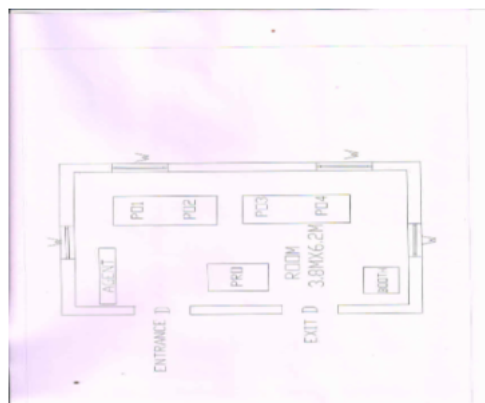

নির্বাচক নিবন্ধন আধিকারিকের স্বাক্ষর

Nazri Naksha

Google Map View

Polling Station Building Front View

Polling Station Front View

Cad View

Key MAP View

বিধানসভা নির্বাচনক্ষেত্রের নং, নাম : 215-খেজুরি
ভাগ নং, নাম : 1-পাঁচুড়িয়া (পূর্বাংশ)