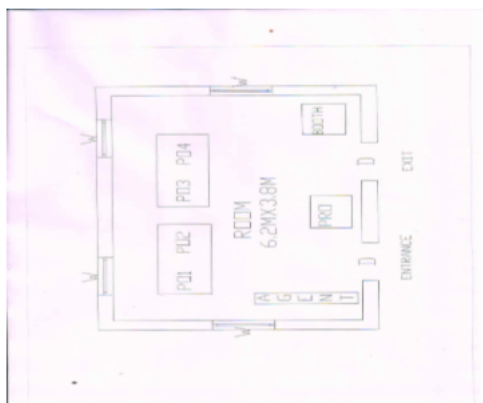

নির্বাচক নিবন্ধন আধিকারিকের স্বাক্ষর

Nazri Naksha

Google Map View

Polling Station Building Front View

Polling Station Front View

Cad View

Key MAP View

1 নাম : পিঙ্কি মাইতি (ডাকুয়া) স্বামীর নাম: সমীর ডাকুয়া বাড়ির নং : 0149 বয়স : 28 লিঙ্গ : মহিলা	ABA1814920	ফটো উপলব্ধ	2 নাম : সোমনাথ কান্ডার পিতার নাম: হরেকৃষ্ণ কান্ডার বাড়ির নং : n0112 বয়স : 35 লিঙ্গ : পুরুষ	ABA1202621	ফটো উপলব্ধ	3 নাম : সন্দীপ কাণ্ডার পিতার নাম: সমর কাণ্ডার বাড়ির নং : n0112 বয়স : 31 লিঙ্গ : পুরুষ	ABA1566769	ফটো উপলব্ধ
4 নাম : সীতারানী কাণ্ডার স্বামীর নাম: সমর কাণ্ডার বাড়ির নং : n0112 বয়স : 61 লিঙ্গ : মহিলা	WB/31/209/495221	ফটো উপলব্ধ	5 নাম : সমর কাণ্ডার পিতার নাম: কমলকান্তি কাণ্ডার বাড়ির নং : n0112 বয়স : 66 লিঙ্গ : পুরুষ	WB/31/209/495079	ফটো উপলব্ধ	6 নাম : রীনা কাণ্ডার স্বামীর নাম: হরেকৃষ্ণ কাণ্ডার বাড়ির নং : n0112 বয়স : 68 লিঙ্গ : মহিলা	WB/31/209/495220	ফটো উপলব্ধ
7 নাম : হরেকৃষ্ণ কাণ্ডার পিতার নাম: কমলকান্তি কাণ্ডার বাড়ির নং : n0112 বয়স : 74 লিঙ্গ : পুরুষ	WB/31/209/495798	ফটো উপলব্ধ	8 নাম : তুলসী কান্ডার স্বামীর নাম: শংকর কান্ডার বাড়ির নং : n0111 বয়স : 46 লিঙ্গ : মহিলা	GXC1422633	ফটো উপলব্ধ	9 নাম : শংকর কাণ্ডার পিতার নাম: বনবিহারী কাণ্ডার বাড়ির নং : n0111 বয়স : 56 লিঙ্গ : পুরুষ	WB/31/209/495406	ফটো উপলব্ধ
10 নাম : গৌরীরাণী কাণ্ডার স্বামীর নাম: ঈশ্বর কাণ্ডার বাড়ির নং : n0108 বয়স : 65 লিঙ্গ : মহিলা	GXC0944603	ফটো উপলব্ধ	11 নাম : শোভন কান্ডার পিতার নাম: সমর কান্ডার বাড়ির নং : n0112 বয়স : 28 লিঙ্গ : পুরুষ	ABA1806678	ফটো উপলব্ধ	12 নাম : মুনাল কান্তি কাণ্ডার পিতার নাম: হরেকৃষ্ণ কাণ্ডার বাড়ির নং : n0112 বয়স : 41 লিঙ্গ : পুরুষ	GXC2300861	ফটো উপলব্ধ
13 নাম : মৌসুমি মন্ডল কান্ডার স্বামীর নাম: সোমনাথ কান্ডার বাড়ির নং : এন0112 বয়স : 21 লিঙ্গ : মহিলা	ABA2459535	ফটো উপলব্ধ	14 নাম : মনোরঞ্জন চৈনী পিতার নাম: শ্রীকান্ত চৈনী বাড়ির নং : n0157 বয়স : 52 লিঙ্গ : পুরুষ	WB/31/209/498003	ফটো উপলব্ধ	15 নাম : গৌরী চৈনী স্বামীর নাম: মনোরঞ্জন চৈনী বাড়ির নং : n0156 বয়স : 37 লিঙ্গ : মহিলা	GXC2387843	ফটো উপলব্ধ
16 নাম : সমীর ডাকুয়া পিতার নাম: সুশীল ডাকুয়া বাড়ির নং : 0149 বয়স : 28 লিঙ্গ : পুরুষ	ABA1814938	ফটো উপলব্ধ	17 নাম : সন্তু ডাকুয়া পিতার নাম: সুশীল ডাকুয়া বাড়ির নং : এন০০০ বয়স : 23 লিঙ্গ : পুরুষ	ABA2265387	ফটো উপলব্ধ	18 নাম : সুশীল ডাকুয়া পিতার নাম: খগেশ্বর ডাকুয়া বাড়ির নং : n0149 বয়স : 65 লিঙ্গ : পুরুষ	WB/31/209/495037	ফটো উপলব্ধ
19 নাম : রঞ্জনা ডাকুয়া স্বামীর নাম: সুশীল ডাকুয়া বাড়ির নং : n0148 বয়স : 52 লিঙ্গ : মহিলা	WB/31/209/495292	ফটো উপলব্ধ	20 নাম : অর্চনারাণী ডাকুয়া স্বামীর নাম: সুকুমার ডাকুয়া বাড়ির নং : n0147 বয়স : 60 লিঙ্গ : মহিলা	WB/31/209/495434	ফটো উপলব্ধ	21 নাম : সুমিত্রা ডাকুয়া স্বামীর নাম: নান্টু ডাকুয়া বাড়ির নং : n0146 বয়স : 40 লিঙ্গ : মহিলা	ABA1109941	ফটো উপলব্ধ
22 নাম : প্রবীর ডাকুয়া পিতার নাম: সুকুমার ডাকুয়া বাড়ির নং : n0144 বয়স : 37 লিঙ্গ : পুরুষ	ABA1040500	ফটো উপলব্ধ	23 নাম : বিশ্বজিৎ ডাকুয়া পিতার নাম: প্রবীর ডাকুয়া বাড়ির নং : এন0147 বয়স : 21 লিঙ্গ : পুরুষ	ABA2459329	ফটো উপলব্ধ	24 নাম : নান্টু ডাকুয়া পিতার নাম: সুকুমার ডাকুয়া বাড়ির নং : n0143 বয়স : 40 লিঙ্গ : পুরুষ	GXC2250322	ফটো উপলব্ধ
25 নাম : রাধারানী ডাকুয়া স্বামীর নাম: প্রবীর ডাকুয়া বাড়ির নং : n0145 বয়স : 37 লিঙ্গ : মহিলা	ABA1040518	ফটো উপলব্ধ	26 নাম : কালিপদ দাস পিতার নাম: শ্রীহরিচরণ দাস বাড়ির নং : n0152 বয়স : 48 লিঙ্গ : পুরুষ	GXC2209260	ফটো উপলব্ধ	27 নাম : পঞ্চগনন দাস পিতার নাম: নারায়ণ দাস বাড়ির নং : এন0129 বয়স : 31 লিঙ্গ : পুরুষ	ABA1892488	ফটো উপলব্ধ
28 নাম : মিঠু দাস স্বামীর নাম: পঞ্চানন দাস বাড়ির নং : এন129 বয়স : 29 লিঙ্গ : মহিলা	ABA1892496	ফটো উপলব্ধ	29 নাম : ঝনু চরণ দাস পিতার নাম: কৃষ্ণ প্রাসাদ দাস বাড়ির নং : n0060 বয়স : 60 লিঙ্গ : পুরুষ	ABA1973544	ফটো উপলব্ধ	30 নাম : কবিতা দাস স্বামীর নাম: গোপাল দাস বাড়ির নং : n0126 বয়স : 52 লিঙ্গ : মহিলা	WB/31/209/495295	ফটো উপলব্ধ