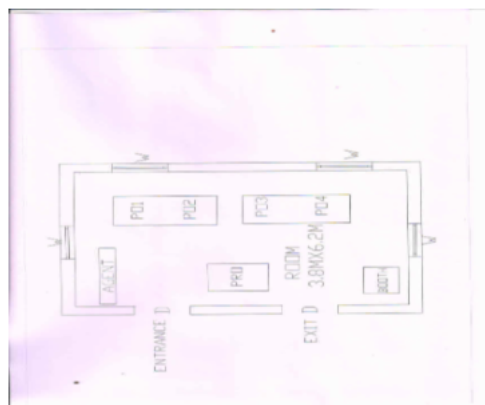

নির্বাচক নিবন্ধন আধিকারিকের স্বাক্ষর

Nazri Naksha

Google Map View

Polling Station Building Front View

Polling Station Front View

Cad View

Key MAP View

1 নাম : সুচিত্রা মন্ডল (গায়েন) স্বামীর নাম: উত্তম গায়েন বাড়ির নং : 0065 বয়স : 29 লিঙ্গ : মহিলা	ABA1815315 ফটো উপলব্ধ	2 নাম : সোমা শীট (মন্ডল) স্বামীর নাম: অনুপম মন্ডল বাড়ির নং : 0027 বয়স : 29 লিঙ্গ : মহিলা	ABA1815232 ফটো উপলব্ধ	3 নাম : মৌমিতা দাস (মিদ্যা) স্বামীর নাম: উত্তম মিদ্যা বাড়ির নং : 0053 বয়স : 30 লিঙ্গ : মহিলা	ABA1815364 ফটো উপলব্ধ
4 নাম : রুমুল কপিলাস স্বামীর নাম: মানিক কপিলাস বাড়ির নং : এন০০০১ বয়স : 28 লিঙ্গ : মহিলা	ABA2255164 ফটো উপলব্ধ	5 নাম : বাবলু কপিলাস পিতার নাম: ভাগবত কপিলাস বাড়ির নং : n0001 বয়স : 65 লিঙ্গ : পুরুষ	WB/31/209/495569 ফটো উপলব্ধ	6 নাম : সন্ধ্যারানী কপিলাস স্বামীর নাম: বাবলু কপিলাস বাড়ির নং : n0001 বয়স : 59 লিঙ্গ : মহিলা	WB/31/209/495106 ফটো উপলব্ধ
7 নাম : রাজু কপিলাশ পিতার নাম: বাবলু কপিলাশ বাড়ির নং : n0001 বয়স : 33 লিঙ্গ : পুরুষ	ABA1318377 ফটো উপলব্ধ	8 নাম : মানিক কপিলাশ পিতার নাম: বাবলু কপিলাশ বাড়ির নং : n0001 বয়স : 39 লিঙ্গ : পুরুষ	ABA1202324 ফটো উপলব্ধ	9 নাম : সুলেখা খাটুয়া স্বামীর নাম: সৌমেন খাটুয়া বাড়ির নং : n0010 বয়স : 41 লিঙ্গ : মহিলা	GXC2342657 ফটো উপলব্ধ
10 নাম : মানসী খাটুয়া স্বামীর নাম: গৌতম খাটুয়া বাড়ির নং : n0010 বয়স : 53 লিঙ্গ : মহিলা	WB/31/209/495366 ফটো উপলব্ধ	11 নাম : গৌতম কুমার খাটুয়া পিতার নাম: প্রমথ খাটুয়া বাড়ির নং : n0010 বয়স : 61 লিঙ্গ : পুরুষ	WB/31/209/495075 ফটো উপলব্ধ	12 নাম : সঙ্গীতা খাটুয়া পিতার নাম: গৌতম খাটুয়া বাড়ির নং : এন0010 বয়স : 24 লিঙ্গ : মহিলা	ABA2174753 ফটো উপলব্ধ
13 নাম : মনোনিতা কর পিতার নাম: অবনী কর বাড়ির নং : n0018 বয়স : 59 লিঙ্গ : মহিলা	ABA2214765 ফটো উপলব্ধ	14 নাম : মনিতা কর পিতার নাম: অবনী কর বাড়ির নং : n0018 বয়স : 38 লিঙ্গ : মহিলা	GXC2342632 ফটো উপলব্ধ	15 নাম : ছবিরানী কর স্বামীর নাম: দুলাল কর বাড়ির নং : n0004 বয়স : 64 লিঙ্গ : মহিলা	ABA2133288 ফটো উপলব্ধ
16 নাম : তুলসী কর স্বামীর নাম: শিবেন্দু কর বাড়ির নং : এন০০০৫ বয়স : 22 লিঙ্গ : মহিলা	ABA2322253 ফটো উপলব্ধ	17 নাম : বিশাল কর পিতার নাম: ব্যোমকেশ কর বাড়ির নং : এন০০০৪ বয়স : 22 লিঙ্গ : পুরুষ	ABA2332070 ফটো উপলব্ধ	18 নাম : প্রভাত কর পিতার নাম: ললিত কর বাড়ির নং : n0017 বয়স : 76 লিঙ্গ : পুরুষ	WB/31/209/495642 ফটো উপলব্ধ
19 নাম : অঞ্জলী কর স্বামীর নাম: খোকন কর বাড়ির নং : n0080 বয়স : 52 লিঙ্গ : মহিলা	WB/31/209/495663 ফটো উপলব্ধ	20 নাম : বন্দনা মাইতি (কর) স্বামীর নাম: অজয় কর বাড়ির নং : n0018 বয়স : 44 লিঙ্গ : মহিলা	ABA1644996 ফটো উপলব্ধ	21 নাম : অজয় কর পিতার নাম: অবনী কর বাড়ির নং : n0018 বয়স : 57 লিঙ্গ : পুরুষ	WB/31/209/495842 ফটো উপলব্ধ
22 নাম : খোকন কর পিতার নাম: পুলিন কর বাড়ির নং : n0015 বয়স : 61 লিঙ্গ : পুরুষ	WB/31/209/495652 ফটো উপলব্ধ	23 নাম : রীতাজলী কর স্বামীর নাম: প্রভাত কর বাড়ির নং : n0005 বয়স : 38 লিঙ্গ : মহিলা	GXC2342640 ফটো উপলব্ধ	24 নাম : শিবেন্দু কর পিতার নাম: লালমোহন কর বাড়ির নং : n0005 বয়স : 31 লিঙ্গ : পুরুষ	ABA1644830 ফটো উপলব্ধ
25 নাম : শেফালী কর স্বামীর নাম: লালমোহন কর বাড়ির নং : n0005 বয়স : 59 লিঙ্গ : মহিলা	WB/31/209/495427 ফটো উপলব্ধ	26 নাম : লালমোহন কর পিতার নাম: ললিত কর বাড়ির নং : n0005 বয়স : 66 লিঙ্গ : পুরুষ	WB/31/209/495423 ফটো উপলব্ধ	27 নাম : পুতুল রানী কর স্বামীর নাম: বিশ্বজিত কর বাড়ির নং : n0004 বয়স : 37 লিঙ্গ : মহিলা	ABA1039551 ফটো উপলব্ধ
28 নাম : বিশ্বজিত কর পিতার নাম: দুলাল কর বাড়ির নং : n0004 বয়স : 44 লিঙ্গ : পুরুষ	GXC2207710 ফটো উপলব্ধ	29 নাম : রাধা কর স্বামীর নাম: ব্যোমকেশ কর বাড়ির নং : n0004 বয়স : 44 লিঙ্গ : মহিলা	GXC1421536 ফটো উপলব্ধ	30 নাম : ব্যোমকেশ কর পিতার নাম: দুলাল কর বাড়ির নং : n0004 বয়স : 47 লিঙ্গ : পুরুষ	GXC1362300 ফটো উপলব্ধ