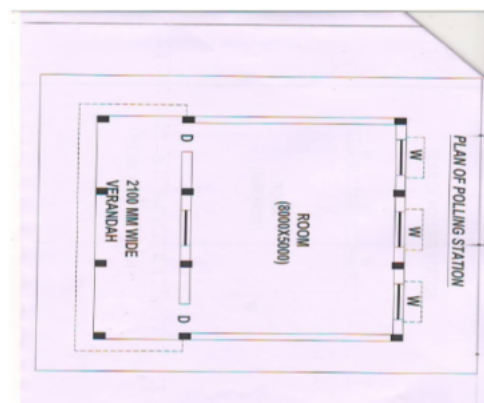

নির্বাচক নিবন্ধন আধিকারিকের স্বাক্ষর

Nazri Naksha

Google Map View

Polling Station Building Front View

Polling Station Front View

Cad View

Key MAP View

বিধানসভা নির্বাচনক্ষেত্রের নং, নাম : 215-খেজুরি
ভাগ নং, নাম : 1-কিসমতবাজকুল(বিনুকখালি)জানা,দাস,মাইতি,বেরা