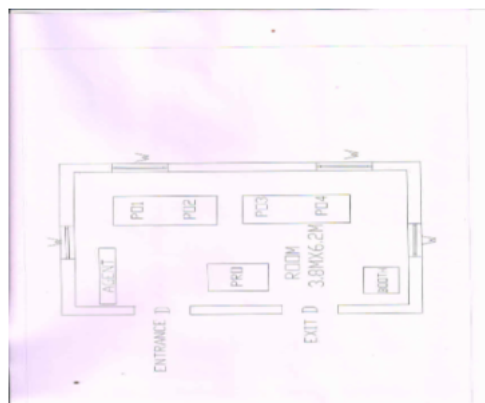

নির্বাচক নিবন্ধন আধিকারিকের স্বাক্ষর

Nazri Naksha

Google Map View

Polling Station Building Front View

Polling Station Front View

Cad View

Key MAP View

বিধানসভা নির্বাচনক্ষেত্রের নং, নাম : 215-খেজুরি
ভাগ নং, নাম : 1-ঝাটিহারী