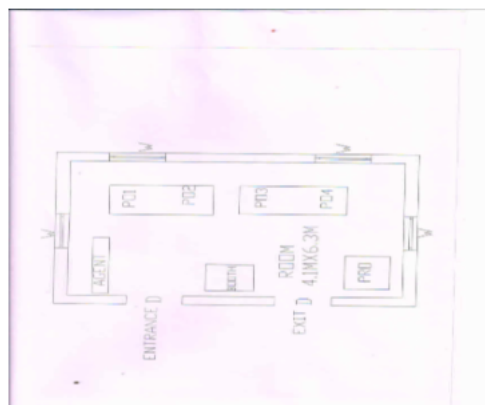

নির্বাচক নিবন্ধন আধিকারিকের স্বাক্ষর

Nazri Naksha

Google Map View

Polling Station Building Front View

Polling Station Front View

Cad View

Key MAP View

1 নাম : মামনি আড়ি(দাস) স্বামীর নাম: স্নেহাশীষ আড়ি(দাস) বাড়ির নং : n0228 বয়স : 43 লিঙ্গ : মহিলা	ABA1311398 ফটো উপলব্ধ	2 নাম : মধুছন্দা দাস স্বামীর নাম: সৌরভ দাস বাড়ির নং : n0018 বয়স : 39 লিঙ্গ : মহিলা	ABA1110600 ফটো উপলব্ধ	3 নাম : সৌরভকুমার দাস পিতার নাম: সৃজনকুমার দাস বাড়ির নং : n0018 বয়স : 50 লিঙ্গ : পুরুষ	GXC1364777 ফটো উপলব্ধ
4 নাম : স্নেহাশীষ দাস পিতার নাম: সৃজন দাস বাড়ির নং : n0018 বয়স : 41 লিঙ্গ : পুরুষ	GXC2217537 ফটো উপলব্ধ	5 নাম : সৃজন দাস পিতার নাম: সুধীর দাস বাড়ির নং : n0018 বয়স : 67 লিঙ্গ : পুরুষ	WB/31/209/510193 ফটো উপলব্ধ	6 নাম : সুমিতা দাস স্বামীর নাম: শোভন দাস বাড়ির নং : n0017 বয়স : 45 লিঙ্গ : মহিলা	GXC2216190 ফটো উপলব্ধ
7 নাম : শোভন দাস পিতার নাম: দীপক দাস বাড়ির নং : n0017 বয়স : 55 লিঙ্গ : পুরুষ	WB/31/209/510527 ফটো উপলব্ধ	8 নাম : দীপক দাস পিতার নাম: শ্রীনিবাস দাস বাড়ির নং : n0017 বয়স : 81 লিঙ্গ : পুরুষ	WB/31/209/510017 ফটো উপলব্ধ	9 নাম : সুরজিৎ দাস পিতার নাম: রনজিত দাস বাড়ির নং : n0016 বয়স : 35 লিঙ্গ : পুরুষ	ABA1319425 ফটো উপলব্ধ
10 নাম : দিপালী দাস স্বামীর নাম: সত্যজিত দাস বাড়ির নং : n0016 বয়স : 42 লিঙ্গ : মহিলা	GXC2216091 ফটো উপলব্ধ	11 নাম : সত্যজিত দাস পিতার নাম: রনজিত দাস বাড়ির নং : n0016 বয়স : 42 লিঙ্গ : পুরুষ	GXC2216083 ফটো উপলব্ধ	12 নাম : সবিতা দাস স্বামীর নাম: রনজিত দাস বাড়ির নং : n0016 বয়স : 54 লিঙ্গ : মহিলা	GXC2302032 ফটো উপলব্ধ
13 নাম : রণজিৎ দাস পিতার নাম: অজয় দাস বাড়ির নং : n0016 বয়স : 59 লিঙ্গ : পুরুষ	ABA2051290 ফটো উপলব্ধ	14 নাম : নমিতা দাস স্বামীর নাম: অনাদি দাস বাড়ির নং : n0015 বয়স : 41 লিঙ্গ : মহিলা	GXC2343663 ফটো উপলব্ধ	15 নাম : অঞ্জলী দাস স্বামীর নাম: শ্রীপতি দাস বাড়ির নং : n0004 বয়স : 57 লিঙ্গ : মহিলা	WB/31/209/510279 ফটো উপলব্ধ
16 নাম : দুর্বাদল দাস পিতার নাম: গোপীনাথ দাস বাড়ির নং : n0005 বয়স : 78 লিঙ্গ : পুরুষ	WB/31/209/510204 ফটো উপলব্ধ	17 নাম : অঞ্জনা দাস স্বামীর নাম: দুর্বাদল দাস বাড়ির নং : n0005 বয়স : 65 লিঙ্গ : মহিলা	WB/31/209/510129 ফটো উপলব্ধ	18 নাম : কৃষ্ণেন্দু দাস পিতার নাম: দুর্বাদল দাস বাড়ির নং : n0005 বয়স : 40 লিঙ্গ : পুরুষ	GXC2252005 ফটো উপলব্ধ
19 নাম : রীনা দাস স্বামীর নাম: কৃষ্ণেন্দু দাস বাড়ির নং : n0005 বয়স : 38 লিঙ্গ : মহিলা	GXC2343697 ফটো উপলব্ধ	20 নাম : দুলু দাস স্বামীর নাম: তপন দাস বাড়ির নং : n0006 বয়স : 57 লিঙ্গ : মহিলা	WB/31/209/510574 ফটো উপলব্ধ	21 নাম : রীতা দাস মাইতি স্বামীর নাম: গৌর শঙ্কর মাইতি বাড়ির নং : n0006 বয়স : 37 লিঙ্গ : মহিলা	ABA1570266 ফটো উপলব্ধ
22 নাম : আভা দাস স্বামীর নাম: অমলেন্দু দাস বাড়ির নং : n0007 বয়স : 64 লিঙ্গ : মহিলা	WB/31/209/510458 ফটো উপলব্ধ	23 নাম : রমেশ চন্দ্র দাস পিতার নাম: অমলেন্দু দাস বাড়ির নং : n0007 বয়স : 45 লিঙ্গ : পুরুষ	GXC2216133 ফটো উপলব্ধ	24 নাম : বিশ্বজিত দাস পিতার নাম: অমলেন্দু দাস বাড়ির নং : n0007 বয়স : 42 লিঙ্গ : পুরুষ	GXC2343671 ফটো উপলব্ধ
25 নাম : মীরা দাস স্বামীর নাম: মুনালকান্তি দাস বাড়ির নং : n0001 বয়স : 39 লিঙ্গ : মহিলা	GXC2388494 ফটো উপলব্ধ	26 নাম : সম্পা দাস স্বামীর নাম: মৃদুময় দাস বাড়ির নং : n0001 বয়স : 35 লিঙ্গ : মহিলা	ABA1319383 ফটো উপলব্ধ	27 নাম : মৃদুময় দাস পিতার নাম: জগতবরন দাস বাড়ির নং : n0001 বয়স : 39 লিঙ্গ : পুরুষ	GXC2343705 ফটো উপলব্ধ
28 নাম : অনাদি দাস পিতার নাম: পশুপতি দাস বাড়ির নং : n0015 বয়স : 44 লিঙ্গ : পুরুষ	GXC2216067 ফটো উপলব্ধ	29 নাম : নিয়তি দাস স্বামীর নাম: পশুপতি দাস বাড়ির নং : n0015 বয়স : 59 লিঙ্গ : মহিলা	WB/31/209/510197 ফটো উপলব্ধ	30 নাম : পশুপতি দাস পিতার নাম: অজয় দাস বাড়ির নং : n0015 বয়স : 64 লিঙ্গ : পুরুষ	WB/31/209/510329 ফটো উপলব্ধ