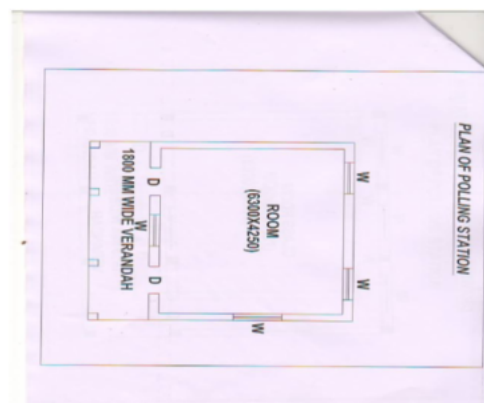

নির্বাচক নিবন্ধন আধিকারিকের স্বাক্ষর

Nazri Naksha

Google Map View

Polling Station Building Front View

Polling Station Front View

Cad View

Key MAP View

বিধানসভা নির্বাচনক্ষেত্রের নং, নাম : 215-খেজুরি
ভাগ নং, নাম : 1-কিসমতবাজকুল(কাখুরিয়াবাড়ী)উঃ,কবি,সামন্ত,জানা(আংশিক)