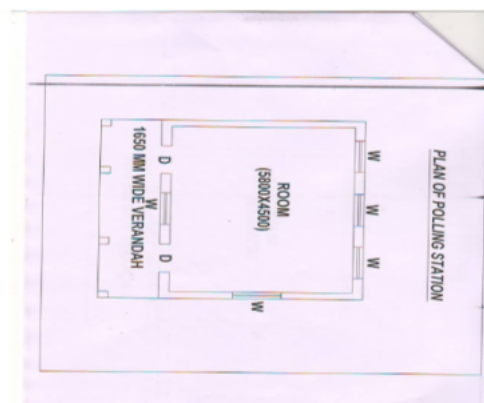

নির্বাচক নিবন্ধন আধিকারিকের স্বাক্ষর

Nazri Naksha

Google Map View

Polling Station Building Front View

Polling Station Front View

Cad View

Key MAP View

বিধানসভা নির্বাচনক্ষেত্রের নং, নাম : 215-খেজুরি
ভাগ নং, নাম : 1-মধুসূদনচক,উঃমাল্লা,দাস,বেরা,সামন্ত,দঃজানা পাড়া(আংশিক)