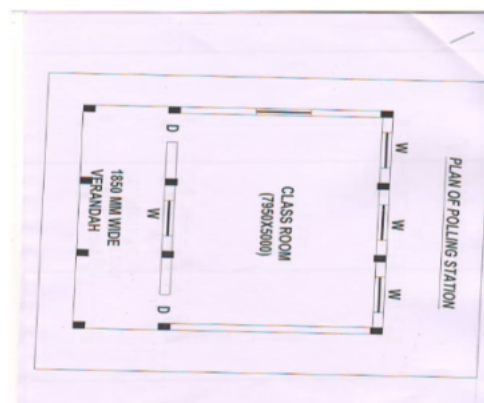

নির্বাচক নিবন্ধন আধিকারিকের স্বাক্ষর

Nazri Naksha

Google Map View

Polling Station Building Front View

Polling Station Front View

Cad View

Key MAP View

বিধানসভা নির্বাচনক্ষেত্রের নং, নাম : 215-খেজুরি
ভাগ নং, নাম : 1-মধুসূদনচক,উঃমাল্লা,দাস,বেরা,সামন্ত,দঃজানা পাড়া(আংশিক)