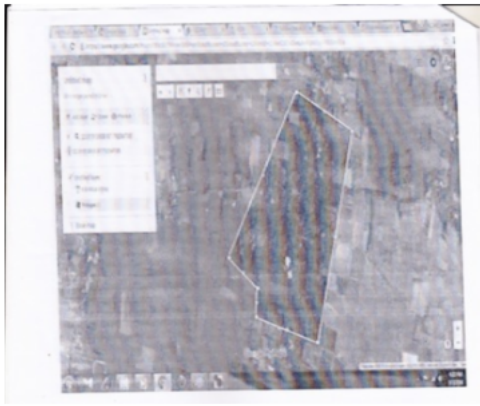

নির্বাচক নিবন্ধন আধিকারিকের স্বাক্ষর

Nazri Naksha

Google Map View

Polling Station Building Front View

Polling Station Front View

Cad View

Key MAP View

বিধানসভা নির্বাচনক্ষেত্রের নং, নাম : 215-খেজুরি
ভাগ নং, নাম : 1-পশ্চিম চক, উ: বর্মন ও দ: বর্মন ও ভূঞা পাড়া