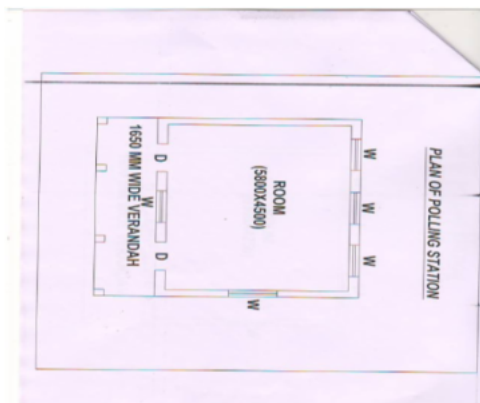

নির্বাচক নিবন্ধন আধিকারিকের স্বাক্ষর

Nazri Naksha

Google Map View

Polling Station Building Front View

Polling Station Front View

Cad View

Key MAP View

বিধানসভা নির্বাচনক্ষেত্রের নং, নাম : 215-খেজুরি
ভাগ নং, নাম : 1-পশ্চিম চক, উ: বর্মন ও দ: বর্মন ও ভূঞা পাড়া