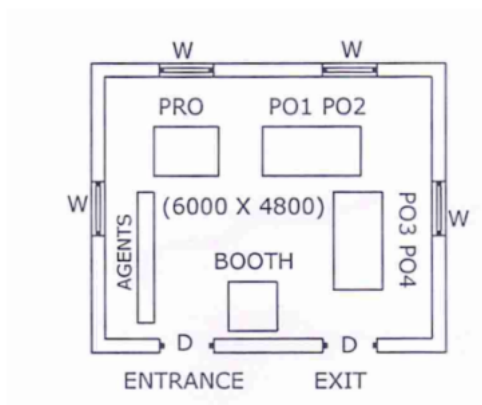

নির্বাচক নিবন্ধন আধিকারিকের স্বাক্ষর

Nazri Naksha

Google Map View

Polling Station Building Front View

Polling Station Front View

Cad View

Key MAP View

1 নাম : লতা গিরি স্বামীর নাম: অজয় কুমার গিরি বাড়ির নং : n0092 বয়স : 51 লিঙ্গ : মহিলা	GXC1980754 ফটো উপলব্ধ	2 নাম : সবিতা গিরি স্বামীর নাম: সুমিত কুমার গিরি বাড়ির নং : n0080 বয়স : 37 লিঙ্গ : মহিলা	ABA1443795 ফটো উপলব্ধ	3 নাম : সোনালী গিরি স্বামীর নাম: মুকুল কুমার গিরি বাড়ির নং : n0080 বয়স : 33 লিঙ্গ : মহিলা	ABA1443787 ফটো উপলব্ধ
4 নাম : মুকুল কুমার গিরি পিতার নাম: সুনীল কুমার গিরি বাড়ির নং : n0080 বয়স : 41 লিঙ্গ : পুরুষ	GXC1980697 ফটো উপলব্ধ	5 নাম : শ্যামলী গিরি স্বামীর নাম: সুশীল গিরি বাড়ির নং : n0080 বয়স : 51 লিঙ্গ : মহিলা	WB/31/209/000291 ফটো উপলব্ধ	6 নাম : সুশীল কুমার গিরি পিতার নাম: প্রবোধ গিরি বাড়ির নং : n0080 বয়স : 54 লিঙ্গ : পুরুষ	WB/31/209/000631 ফটো উপলব্ধ
7 নাম : সুমিত কুমার গিরি পিতার নাম: সুনীল গিরি বাড়ির নং : n0080 বয়স : 44 লিঙ্গ : পুরুষ	GXC1398817 ফটো উপলব্ধ	8 নাম : কাঞ্চন গিরি স্বামীর নাম: সুনীল গিরি বাড়ির নং : n0080 বয়স : 57 লিঙ্গ : মহিলা	WB/31/209/000294 ফটো উপলব্ধ	9 নাম : ননীবালা গিরি স্বামীর নাম: প্রবোধ গিরি বাড়ির নং : n0080 বয়স : 74 লিঙ্গ : মহিলা	WB/31/209/000394 ফটো উপলব্ধ
10 নাম : সুব্রত কুমার গিরি পিতার নাম: সুশান্ত কুমার গিরি বাড়ির নং : n0079 বয়স : 38 লিঙ্গ : পুরুষ	ABA0122184 ফটো উপলব্ধ	11 নাম : অনিতা গিরি স্বামীর নাম: সুকান্ত কুমার গিরি বাড়ির নং : n0079 বয়স : 32 লিঙ্গ : মহিলা	ABA1443829 ফটো উপলব্ধ	12 নাম : সুকান্ত কুমার গিরি পিতার নাম: সুশান্ত কুমার গিরি বাড়ির নং : n0079 বয়স : 40 লিঙ্গ : পুরুষ	ABA1076843 ফটো উপলব্ধ
13 নাম : অতসী গিরি স্বামীর নাম: সুশান্ত গিরি বাড়ির নং : n0079 বয়স : 52 লিঙ্গ : মহিলা	WB/31/209/000293 ফটো উপলব্ধ	14 নাম : সুশান্ত গিরি পিতার নাম: প্রবোধ গিরি বাড়ির নং : n0079 বয়স : 58 লিঙ্গ : পুরুষ	WB/31/209/000777 ফটো উপলব্ধ	15 নাম : অজয় কুমার গিরি পিতার নাম: ধনঞ্জয় গিরি বাড়ির নং : n0131 বয়স : 58 লিঙ্গ : পুরুষ	GXC1980762 ফটো উপলব্ধ
16 নাম : ছবি গিরি স্বামীর নাম: গোবিন্দ প্রসাদ গিরি বাড়ির নং : n0078 বয়স : 47 লিঙ্গ : মহিলা	GXC1396639 ফটো উপলব্ধ	17 নাম : দেবীরাণী গিরি স্বামীর নাম: ব্রজগোপাল গিরি বাড়ির নং : n0078 বয়স : 53 লিঙ্গ : মহিলা	WB/31/209/000133 ফটো উপলব্ধ	18 নাম : ব্রজগোপাল গিরি পিতার নাম: মনু গিরি বাড়ির নং : n0078 বয়স : 58 লিঙ্গ : পুরুষ	WB/31/209/000052 ফটো উপলব্ধ
19 নাম : পারুলবালা গিরি স্বামীর নাম: মনু গিরি বাড়ির নং : n0078 বয়স : 67 লিঙ্গ : মহিলা	WB/31/209/000140 ফটো উপলব্ধ	20 নাম : মনু কুমার গিরি পিতার নাম: দেবেন্দ্র গিরি বাড়ির নং : n0078 বয়স : 82 লিঙ্গ : পুরুষ	WB/31/209/000309 ফটো উপলব্ধ	21 নাম : পুষ্প গিরি স্বামীর নাম: ব্রজগোপাল গিরি বাড়ির নং : n0057 বয়স : 47 লিঙ্গ : মহিলা	GXC1127141 ফটো উপলব্ধ
22 নাম : শুকদেব গিরি পিতার নাম: সুধির গিরি বাড়ির নং : n0057 বয়স : 60 লিঙ্গ : পুরুষ	GXC1127133 ফটো উপলব্ধ	23 নাম : গোবিন্দ প্রসাদ গিরি পিতার নাম: মনু কুমার গিরি বাড়ির নং : n0078 বয়স : 51 লিঙ্গ : পুরুষ	WB/31/209/000587 ফটো উপলব্ধ	24 নাম : শঙ্করী গিরি পিতার নাম: গোবিন্দ প্রসাদ গিরি বাড়ির নং : এন0078 বয়স : 24 লিঙ্গ : মহিলা	ABA2479699 ফটো উপলব্ধ
25 নাম : শকুন্তলা গিরি স্বামীর নাম: সুদীপ গিরি বাড়ির নং : N0079 বয়স : 27 লিঙ্গ : মহিলা	ABA1871680 ফটো উপলব্ধ	26 নাম : গৌরাঙ্গ গিরি পিতার নাম: শুকদেব গিরি বাড়ির নং : n0057 বয়স : 30 লিঙ্গ : পুরুষ	ABA1443779 ফটো উপলব্ধ	27 নাম : সবিতা দাস স্বামীর নাম: পূর্ণচন্দ্র দাস বাড়ির নং : এনএইচএন বয়স : 33 লিঙ্গ : মহিলা	ZQD1581305 ফটো উপলব্ধ
28 নাম : সরস্বতী গিরি স্বামীর নাম: সুব্রত কুমার গিরি বাড়ির নং : N0079 বয়স : 28 লিঙ্গ : মহিলা	ABA1751403 ফটো উপলব্ধ	29 নাম : শুভদীপ গিরি পিতার নাম: সুশীল গিরি বাড়ির নং : n0080 বয়স : 31 লিঙ্গ : পুরুষ	ABA1658335 ফটো উপলব্ধ	30 নাম : মল্লিকা গিরি স্বামীর নাম: গৌরাঙ্গ গিরি বাড়ির নং : n0057 বয়স : 30 লিঙ্গ : মহিলা	ABA1658350 ফটো উপলব্ধ