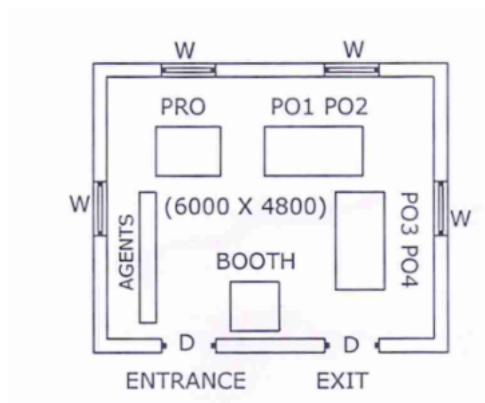

নির্বাচক নিবন্ধন আধিকারিকের স্বাক্ষর

Nazri Naksha

Google Map View

Polling Station Building Front View

Polling Station Front View

Cad View

Key MAP View

বিধানসভা নির্বাচনক্ষেত্রের নং, নাম : 215-খেজুরি
ভাগ নং, নাম : 1-মোহাটি (পশ্চিমপাড়ার দক্ষিণাংশ)