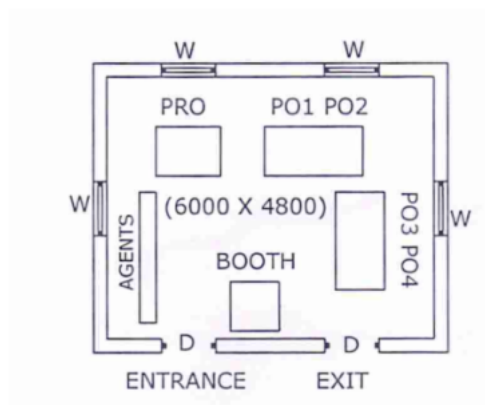

নির্বাচক নিবন্ধন আধিকারিকের স্বাক্ষর

Nazri Naksha

Google Map View

Polling Station Building Front View

Polling Station Front View

Cad View

Key MAP View

1 নাম : রাধারানী জানা স্বামীর নাম: শীবেশ জানা বাড়ির নং : n0056 বয়স : 57 লিঙ্গ : মহিলা ফটো উপলব্ধ	WB/31/209/003087	2 নাম : শান্তনু জানা পিতার নাম: শীবেশ চন্দ্র জানা বাড়ির নং : n0056 বয়স : 38 লিঙ্গ : পুরুষ ফটো উপলব্ধ	ABA1077197	3 নাম : সরোজ কুমার জানা পিতার নাম: পঞ্চানন জানা বাড়ির নং : n0056 বয়স : 63 লিঙ্গ : পুরুষ ফটো উপলব্ধ	WB/31/209/003054
4 নাম : জয়শ্রী জানা স্বামীর নাম: শান্তনু জানা বাড়ির নং : N0056 বয়স : 36 লিঙ্গ : মহিলা ফটো উপলব্ধ	ABA1751916	5 নাম : পদ্মাবতী ঘোড়াই(জানা) স্বামীর নাম: সৌরভ কুমার জানা বাড়ির নং : N0056 বয়স : 27 লিঙ্গ : মহিলা ফটো উপলব্ধ	ABA1858570	6 নাম : সৌরভ কুমার জানা পিতার নাম: সরোজ কুমার জানা বাড়ির নং : n0056 বয়স : 36 লিঙ্গ : পুরুষ ফটো উপলব্ধ	ABA1077205
7 নাম : অসীমা জানা স্বামীর নাম: সরোজ কুমার জানা বাড়ির নং : n0056 বয়স : 56 লিঙ্গ : মহিলা ফটো উপলব্ধ	WB/31/209/003088	8 নাম : শীবেশ চন্দ্র জানা পিতার নাম: পঞ্চানন জানা বাড়ির নং : n0056 বয়স : 72 লিঙ্গ : পুরুষ ফটো উপলব্ধ	ABA2316321	9 নাম : অনুপম খাটুয়া পিতার নাম: সুভাষ খাটুয়া বাড়ির নং : এন0095 বয়স : 22 লিঙ্গ : পুরুষ ফটো উপলব্ধ	ABA2403749
10 নাম : শুভদীপ খাটুয়া পিতার নাম: সুভাষ খাটুয়া বাড়ির নং : N0095 বয়স : 25 লিঙ্গ : পুরুষ ফটো উপলব্ধ	ABA2083491	11 নাম : নিবারন খাটুয়া পিতার নাম: গোবর্দন খাটুয়া বাড়ির নং : n0094 বয়স : 69 লিঙ্গ : পুরুষ ফটো উপলব্ধ	WB/31/209/003573	12 নাম : অন্নপূর্ণা খাটুয়া স্বামীর নাম: রাজকুমার খাটুয়া বাড়ির নং : n0096 বয়স : 32 লিঙ্গ : মহিলা ফটো উপলব্ধ	ABA1444397
13 নাম : রাজকুমার খাটুয়া পিতার নাম: সুনীল খাটুয়া বাড়ির নং : 0096 বয়স : 35 লিঙ্গ : পুরুষ ফটো উপলব্ধ	ABA1444389	14 নাম : রানুবালা খাটুয়া স্বামীর নাম: সুনীল খাটুয়া বাড়ির নং : n0096 বয়স : 54 লিঙ্গ : মহিলা ফটো উপলব্ধ	WB/31/209/003645	15 নাম : সুনীল খাটুয়া পিতার নাম: গোবর্দন খাটুয়া বাড়ির নং : n0096 বয়স : 57 লিঙ্গ : পুরুষ ফটো উপলব্ধ	WB/31/209/003450
16 নাম : সরস্বতী খাটুয়া স্বামীর নাম: সুভাষ খাটুয়া বাড়ির নং : n0095 বয়স : 46 লিঙ্গ : মহিলা ফটো উপলব্ধ	GXC1127976	17 নাম : সুভাষ খাটুয়া পিতার নাম: ভাগ্যধর খাটুয়া বাড়ির নং : n0095 বয়স : 53 লিঙ্গ : পুরুষ ফটো উপলব্ধ	GXC1128206	18 নাম : কুলবালা খাটুয়া স্বামীর নাম: ভাগ্যধর খাটুয়া বাড়ির নং : n0095 বয়স : 68 লিঙ্গ : মহিলা ফটো উপলব্ধ	WB/31/209/003489
19 নাম : ভাগ্যধর খাটুয়া পিতার নাম: গোবর্দন খাটুয়া বাড়ির নং : n0095 বয়স : 74 লিঙ্গ : পুরুষ ফটো উপলব্ধ	WB/31/209/003422	20 নাম : স্বপ্না খাটুয়া স্বামীর নাম: নিবারন খাটুয়া বাড়ির নং : n0094 বয়স : 67 লিঙ্গ : মহিলা ফটো উপলব্ধ	WB/31/209/003305	21 নাম : সঞ্জয় গিরি পিতার নাম: শশধর গিরি বাড়ির নং : n0098 বয়স : 39 লিঙ্গ : পুরুষ ফটো উপলব্ধ	ABA1340348
22 নাম : কাজল গিরি স্বামীর নাম: শশধর গিরি বাড়ির নং : n0098 বয়স : 66 লিঙ্গ : মহিলা ফটো উপলব্ধ	WB/31/209/003339	23 নাম : শশধর গিরি পিতার নাম: জীবন গিরি বাড়ির নং : n0098 বয়স : 71 লিঙ্গ : পুরুষ ফটো উপলব্ধ	WB/31/209/003600	24 নাম : আরতি গিরি স্বামীর নাম: কানাই গিরি বাড়ির নং : n0098 বয়স : 70 লিঙ্গ : মহিলা ফটো উপলব্ধ	WB/31/209/003323
25 নাম : কবিতা বাগ (গিরি) স্বামীর নাম: সঞ্জয় গিরি বাড়ির নং : n0097 বয়স : 34 লিঙ্গ : মহিলা ফটো উপলব্ধ	ABA1263243	26 নাম : নিতাই মণ্ডল পিতার নাম: ভগীরথ মণ্ডল বাড়ির নং : n0097 বয়স : 48 লিঙ্গ : পুরুষ ফটো উপলব্ধ	GXC1126119	27 নাম : সঙ্কয় গিরি পিতার নাম: প্রফুল্ল গিরি বাড়ির নং : n0097 বয়স : 44 লিঙ্গ : পুরুষ ফটো উপলব্ধ	GXC1751700
28 নাম : অন্তরা গুড়িয়া (গিরি) স্বামীর নাম: শঙ্কর কুমার গিরি বাড়ির নং : n0097 বয়স : 31 লিঙ্গ : মহিলা ফটো উপলব্ধ	ABA1444405	29 নাম : শান্ত গিরি পিতার নাম: প্রফুল্ল গিরি বাড়ির নং : n0097 বয়স : 63 লিঙ্গ : পুরুষ ফটো উপলব্ধ	GXC1980978	30 নাম : কাজল গিরি স্বামীর নাম: নিখিল গিরি বাড়ির নং : n0097 বয়স : 63 লিঙ্গ : মহিলা ফটো উপলব্ধ	WB/31/209/003758