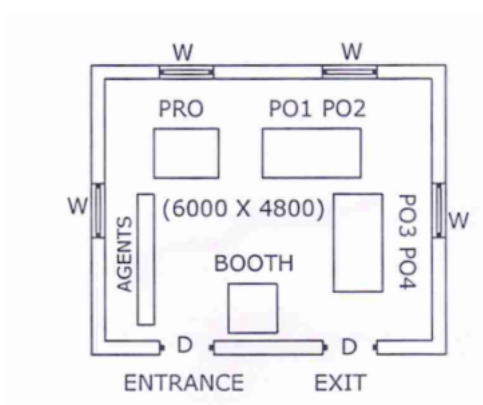

নির্বাচক নিবন্ধন আধিকারিকের স্বাক্ষর

Nazri Naksha

Google Map View

Polling Station Building Front View

Polling Station Front View

Cad View

Key MAP View

বিধানসভা নির্বাচনক্ষেত্রের নং, নাম : 215-খেজুরি  
ভাগ নং, নাম : 1-মোহাটা ( দক্ষিণ পাড়া)