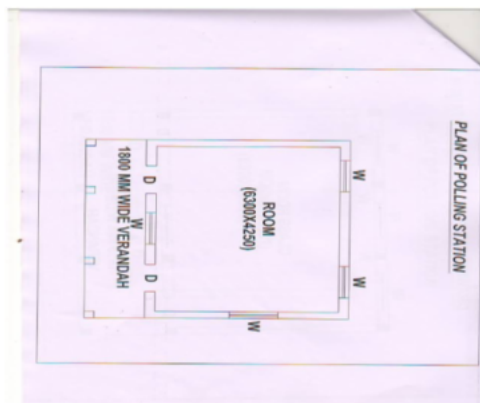

নির্বাচক নিবন্ধন আধিকারিকের স্বাক্ষর

Nazri Naksha

Google Map View

Polling Station Building Front View

Polling Station Front View

Cad View

Key MAP View

বিধানসভা নির্বাচনক্ষেত্রের নং, নাম : 215-খেজুরি  
ভাগ নং, নাম : 1-চম্পকরায়চক, উ: মর্দিয়া দ:বর্মণও চক্রবর্তী পাড়া