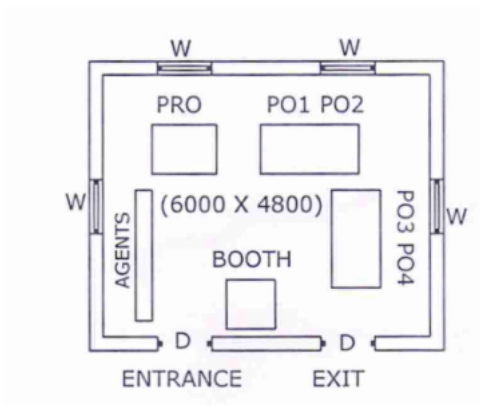

নির্বাচক নিবন্ধন আধিকারিকের স্বাক্ষর

Nazri Naksha

Google Map View

Polling Station Building Front View

Polling Station Front View

Cad View

Key MAP View

বিধানসভা নির্বাচনক্ষেত্রের নং, নাম : 215-খেজুরি
ভাগ নং, নাম : 1-হেঁড়িয়াআত্মারামচক(দক্ষিণ)