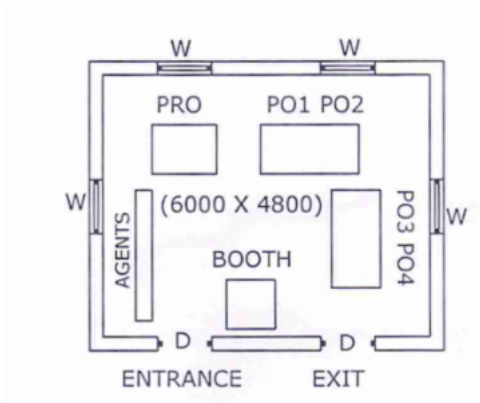

নির্বাচক নিবন্ধন আধিকারিকের স্বাক্ষর

Nazri Naksha

Google Map View

Polling Station Building Front View

Polling Station Front View

Cad View

Key MAP View

1	WB/31/209/027422	নাম : স্মিতিকণা সাউ (দাস) স্বামীর নাম: সত্যজিৎ দাস বাড়ির নং : n0153 বয়স : 65 লিঙ্গ : মহিলা	ফটো উপলব্ধ	2	ABA1344415	নাম : সুসমা রানী দাস (কর) স্বামীর নাম: মহাদেব কর বাড়ির নং : n0050 বয়স : 33 লিঙ্গ : মহিলা	ফটো উপলব্ধ	3	ABA1344381	নাম : মহাদেব কর পিতার নাম: বসন্ত কর বাড়ির নং : n0050 বয়স : 36 লিঙ্গ : পুরুষ	ফটো উপলব্ধ
4	WB/31/209/027580	নাম : রেবতী কর স্বামীর নাম: বসন্ত কর বাড়ির নং : n0050 বয়স : 70 লিঙ্গ : মহিলা	ফটো উপলব্ধ	5	ABA1591965	নাম : সুব্রত কর পিতার নাম: বাবলু কর বাড়ির নং : 0050 বয়স : 30 লিঙ্গ : পুরুষ	ফটো উপলব্ধ	6	GXC2254449	নাম : খুরানী কর স্বামীর নাম: বাবলু কর বাড়ির নং : n0050 বয়স : 55 লিঙ্গ : মহিলা	ফটো উপলব্ধ
7	WB/31/209/027427	নাম : বাবলু কর পিতার নাম: অনন্ত কর বাড়ির নং : n0050 বয়স : 57 লিঙ্গ : পুরুষ	ফটো উপলব্ধ	8	WB/31/209/027525	নাম : বাদল কর পিতার নাম: অনন্ত কর বাড়ির নং : n0050 বয়স : 60 লিঙ্গ : পুরুষ	ফটো উপলব্ধ	9	WB/31/209/027234	নাম : ভগবতী কর স্বামীর নাম: অনন্ত কর বাড়ির নং : n0050 বয়স : 79 লিঙ্গ : মহিলা	ফটো উপলব্ধ
10	ABA2361145	নাম : তুলসী মন্ডল কর স্বামীর নাম: সুব্রত কর বাড়ির নং : এন0050 বয়স : 23 লিঙ্গ : মহিলা	ফটো উপলব্ধ	11	ABA2346260	নাম : সুমন কর পিতার নাম: বাদল কর বাড়ির নং : এন0050 বয়স : 23 লিঙ্গ : পুরুষ	ফটো উপলব্ধ	12	ABA1809300	নাম : অনিন্দিতা কর(প্রধান) স্বামীর নাম: সন্দীপ কুমার প্রধান বাড়ির নং : n0235 বয়স : 35 লিঙ্গ : মহিলা	ফটো উপলব্ধ
13	ABA2182202	নাম : রুমা কর স্বামীর নাম: শম্ভু চরণ কর বাড়ির নং : এন0119 বয়স : 28 লিঙ্গ : মহিলা	ফটো উপলব্ধ	14	ABA1754688	নাম : অমৃতময় করন পিতার নাম: চিত্তরঞ্জন করন বাড়ির নং : N0119 বয়স : 29 লিঙ্গ : পুরুষ	ফটো উপলব্ধ	15	ABA1344134	নাম : শম্ভু চরণ কর পিতার নাম: বাবলু কর বাড়ির নং : n0119 বয়স : 33 লিঙ্গ : পুরুষ	ফটো উপলব্ধ
16	ABA1212828	নাম : অনন্যা করন মায়ের নাম: কঙ্কনা করন বাড়ির নং : n0119 বয়স : 34 লিঙ্গ : মহিলা	ফটো উপলব্ধ	17	ABA1970094	নাম : কঙ্কনা করন স্বামীর নাম: চিত্তরঞ্জন করন বাড়ির নং : n0119 বয়স : 62 লিঙ্গ : মহিলা	ফটো উপলব্ধ	18	WB/31/209/027048	নাম : শেফালী কামিলা স্বামীর নাম: নরেন্দ্র কামিলা বাড়ির নং : n0009 বয়স : 57 লিঙ্গ : মহিলা	ফটো উপলব্ধ
19	ABA1344563	নাম : অনিন্দিতা খাটুয়া পিতার নাম: বিকাশ চন্দ্র খাটুয়া বাড়ির নং : n0078 বয়স : 33 লিঙ্গ : মহিলা	ফটো উপলব্ধ	20	ABA1344266	নাম : পিংকি খাটুয়া স্বামীর নাম: চন্দন খাটুয়া বাড়ির নং : n0078 বয়স : 37 লিঙ্গ : মহিলা	ফটো উপলব্ধ	21	WB/31/209/027153	নাম : পরিনীতা খাটুয়া স্বামীর নাম: বিকাশ খাটুয়া বাড়ির নং : n0078 বয়স : 51 লিঙ্গ : মহিলা	ফটো উপলব্ধ
22	ABA1266949	নাম : চন্দন খাটুয়া পিতার নাম: মনোরঞ্জন খাটুয়া বাড়ির নং : n0078 বয়স : 35 লিঙ্গ : পুরুষ	ফটো উপলব্ধ	23	ABA2042273	নাম : শেফালী খাটুয়া স্বামীর নাম: মনোরঞ্জন খাটুয়া বাড়ির নং : n0078 বয়স : 60 লিঙ্গ : মহিলা	ফটো উপলব্ধ	24	ABA2042349	নাম : মনোরঞ্জন খাটুয়া পিতার নাম: নগেন্দ্র খাটুয়া বাড়ির নং : n0078 বয়স : 72 লিঙ্গ : পুরুষ	ফটো উপলব্ধ
25	ABA1451012	নাম : প্রভাবতী খাটুয়া স্বামীর নাম: অশোক খাটুয়া বাড়ির নং : n0077 বয়স : 33 লিঙ্গ : মহিলা	ফটো উপলব্ধ	26	ABA1266956	নাম : অশোক কুমার খাটুয়া পিতার নাম: সন্তোষ কুমার খাটুয়া বাড়ির নং : n0077 বয়স : 35 লিঙ্গ : পুরুষ	ফটো উপলব্ধ	27	ABA1450956	নাম : জানকী খাটুয়া স্বামীর নাম: শিবশংকর খাটুয়া বাড়ির নং : n0077 বয়স : 31 লিঙ্গ : মহিলা	ফটো উপলব্ধ
28	ABA1078914	নাম : শিবশংকর খাটুয়া পিতার নাম: সন্তোষ খাটুয়া বাড়ির নং : n0077 বয়স : 37 লিঙ্গ : পুরুষ	ফটো উপলব্ধ	29	ABA1592120	নাম : দেবশ্রী দাস (খাটুয়া) স্বামীর নাম: সেবক কুমার খাটুয়া বাড়ির নং : n0077 বয়স : 31 লিঙ্গ : মহিলা	ফটো উপলব্ধ	30	ABA1078906	নাম : সেবক কুমার খাটুয়া পিতার নাম: বিষ্ণুপদ খাটুয়া বাড়ির নং : n0077 বয়স : 36 লিঙ্গ : পুরুষ	ফটো উপলব্ধ