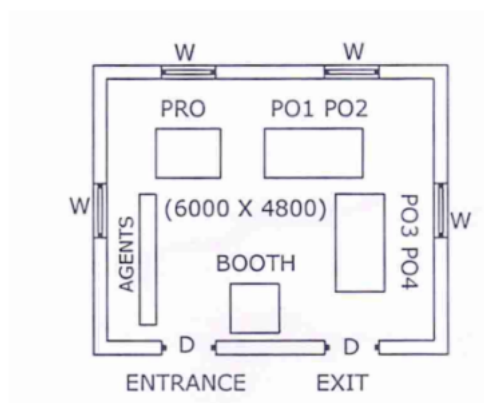

নির্বাচক নিবন্ধন আধিকারিকের স্বাক্ষর

Nazri Naksha

Google Map View

Polling Station Building Front View

Polling Station Front View

Cad View

Key MAP View

1	WB/31/209/036360	নাম : সীতানাথ ঋষি পিতার নাম: শুকচাঁদ ঋষি বাড়ির নং : n0158 বয়স : 69 লিঙ্গ : পুরুষ	ফটো উপলব্ধ	2	WB/31/209/036361	নাম : বাসন্তী ঋষি স্বামীর নাম: সীতানাথ ঋষি বাড়ির নং : n0158 বয়স : 64 লিঙ্গ : মহিলা	ফটো উপলব্ধ	3	ABA1452945	নাম : শীবশংকর ঋষি পিতার নাম: সীতানাথ ঋষি বাড়ির নং : n0158 বয়স : 31 লিঙ্গ : পুরুষ	ফটো উপলব্ধ
4	WB/31/209/036149	নাম : সুমিত্রা ঋষি স্বামীর নাম: গনেশ ঋষি বাড়ির নং : n0158 বয়স : 62 লিঙ্গ : মহিলা	ফটো উপলব্ধ	5	ABA1453232	নাম : বাপী ঋষি পিতার নাম: গনেশ ঋষি বাড়ির নং : n0158 বয়স : 32 লিঙ্গ : পুরুষ	ফটো উপলব্ধ	6	ABA1213479	নাম : বাদল ঋষি পিতার নাম: অনন্ত ঋষি বাড়ির নং : n0158 বয়স : 39 লিঙ্গ : পুরুষ	ফটো উপলব্ধ
7	GXC1997469	নাম : সুমিত্রা ঋষি স্বামীর নাম: চন্দন ঋষি বাড়ির নং : n0158 বয়স : 41 লিঙ্গ : মহিলা	ফটো উপলব্ধ	8	GXC1130376	নাম : চন্দন ঋষি পিতার নাম: অনন্ত ঋষি বাড়ির নং : n0158 বয়স : 47 লিঙ্গ : পুরুষ	ফটো উপলব্ধ	9	ABA2423408	নাম : সরস্বতী ঋষি স্বামীর নাম: অনন্ত ঋষি বাড়ির নং : n0158 বয়স : 82 লিঙ্গ : মহিলা	ফটো উপলব্ধ
10	ABA1452903	নাম : অষ্টমী কুইলা ঋষি স্বামীর নাম: জগন্নাথ ঋষি বাড়ির নং : n0158 বয়স : 31 লিঙ্গ : মহিলা	ফটো উপলব্ধ	11	ABA1452911	নাম : জগন্নাথ ঋষি পিতার নাম: অনন্ত ঋষি বাড়ির নং : n0158 বয়স : 31 লিঙ্গ : পুরুষ	ফটো উপলব্ধ	12	ABA1267905	নাম : পূর্ণিমা ঋষি স্বামীর নাম: বাদল ঋষি বাড়ির নং : n0158 বয়স : 38 লিঙ্গ : মহিলা	ফটো উপলব্ধ
13	ABA1755784	নাম : কৃষ্ণা ঋষি স্বামীর নাম: শীবশংকর ঋষি বাড়ির নং : N0158 বয়স : 28 লিঙ্গ : মহিলা	ফটো উপলব্ধ	14	ABA1755719	নাম : বাপন ঋষি পিতার নাম: গনেশ ঋষি বাড়ির নং : N0158 বয়স : 28 লিঙ্গ : পুরুষ	ফটো উপলব্ধ	15	ABA1459957	নাম : পারুল ঋষি স্বামীর নাম: বাপী ঋষি বাড়ির নং : N0158 বয়স : 32 লিঙ্গ : মহিলা	ফটো উপলব্ধ
16	ABA2473601	নাম : স্বনদীপ ঋষি পিতার নাম: চন্দন কুমার ঋষি বাড়ির নং : এন0158 বয়স : 21 লিঙ্গ : পুরুষ	ফটো উপলব্ধ	17	ABA2086171	নাম : পল্লবী ঋষি স্বামীর নাম: বাপন ঋষি বাড়ির নং : N001 বয়স : 26 লিঙ্গ : মহিলা	ফটো উপলব্ধ	18	ABA1809607	নাম : শুভঙ্কর গিরি পিতার নাম: অশোক কুমার গিরি বাড়ির নং : n0195 বয়স : 28 লিঙ্গ : পুরুষ	ফটো উপলব্ধ
19	GXC1374164	নাম : শেফালী গিরি স্বামীর নাম: দীপককুমার গিরি বাড়ির নং : n0179 বয়স : 48 লিঙ্গ : মহিলা	ফটো উপলব্ধ	20	WB/31/209/033461	নাম : দীপক কুমার গিরি পিতার নাম: বাদল চন্দ্র গিরি বাড়ির নং : n0178 বয়স : 56 লিঙ্গ : পুরুষ	ফটো উপলব্ধ	21	GXC1995786	নাম : মায়ী রানী গিরি পিতার নাম: বাদল চন্দ্র গিরি বাড়ির নং : n0176 বয়স : 44 লিঙ্গ : মহিলা	ফটো উপলব্ধ
22	ABA1452739	নাম : কৃষ্ণা রানী গিরি স্বামীর নাম: দীপেন কুমার গিরি বাড়ির নং : n0175 বয়স : 38 লিঙ্গ : মহিলা	ফটো উপলব্ধ	23	GXC1129162	নাম : দীপেন কুমার গিরি পিতার নাম: বাদলচন্দ্র গিরি বাড়ির নং : n0175 বয়স : 49 লিঙ্গ : পুরুষ	ফটো উপলব্ধ	24	GXC1996750	নাম : শিবানী গিরি স্বামীর নাম: অশোক গিরি বাড়ির নং : n0154 বয়স : 53 লিঙ্গ : মহিলা	ফটো উপলব্ধ
25	GXC1996743	নাম : অশোক গিরি পিতার নাম: খগেন চন্দ্র গিরি বাড়ির নং : n0154 বয়স : 55 লিঙ্গ : পুরুষ	ফটো উপলব্ধ	26	GXC1764554	নাম : সুন্দা গিরি স্বামীর নাম: অশ্বিনী গিরি বাড়ির নং : n0154 বয়স : 44 লিঙ্গ : মহিলা	ফটো উপলব্ধ	27	GXC1996776	নাম : অশ্বিনী গিরি পিতার নাম: খগেন গিরি বাড়ির নং : n0154 বয়স : 52 লিঙ্গ : পুরুষ	ফটো উপলব্ধ
28	GXC1996768	নাম : সন্ধ্যা রানী গিরি স্বামীর নাম: খগেন গিরি বাড়ির নং : n0154 বয়স : 70 লিঙ্গ : মহিলা	ফটো উপলব্ধ	29	GXC1996735	নাম : খগেন্দ্র নাথ গিরি পিতার নাম: হাড় চরন গিরি বাড়ির নং : n0154 বয়স : 77 লিঙ্গ : পুরুষ	ফটো উপলব্ধ	30	ABA1345602	নাম : গোপা মাইতি(গিরি) স্বামীর নাম: সুজয় গিরি বাড়ির নং : n0111 বয়স : 36 লিঙ্গ : মহিলা	ফটো উপলব্ধ